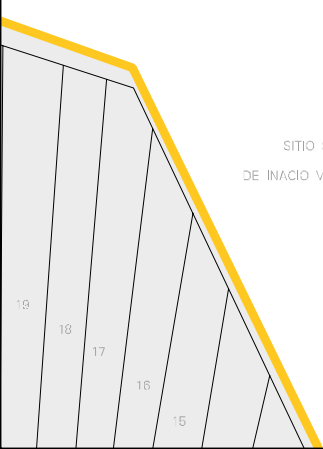

ESCOLA

SITIO SAO MARCO

ESTRADA VICINAL

FAZENDA PI CORUNIBA

21

20

59

SITIO SAO MARCOS
DE INACIO VASCONCELOS FILHO