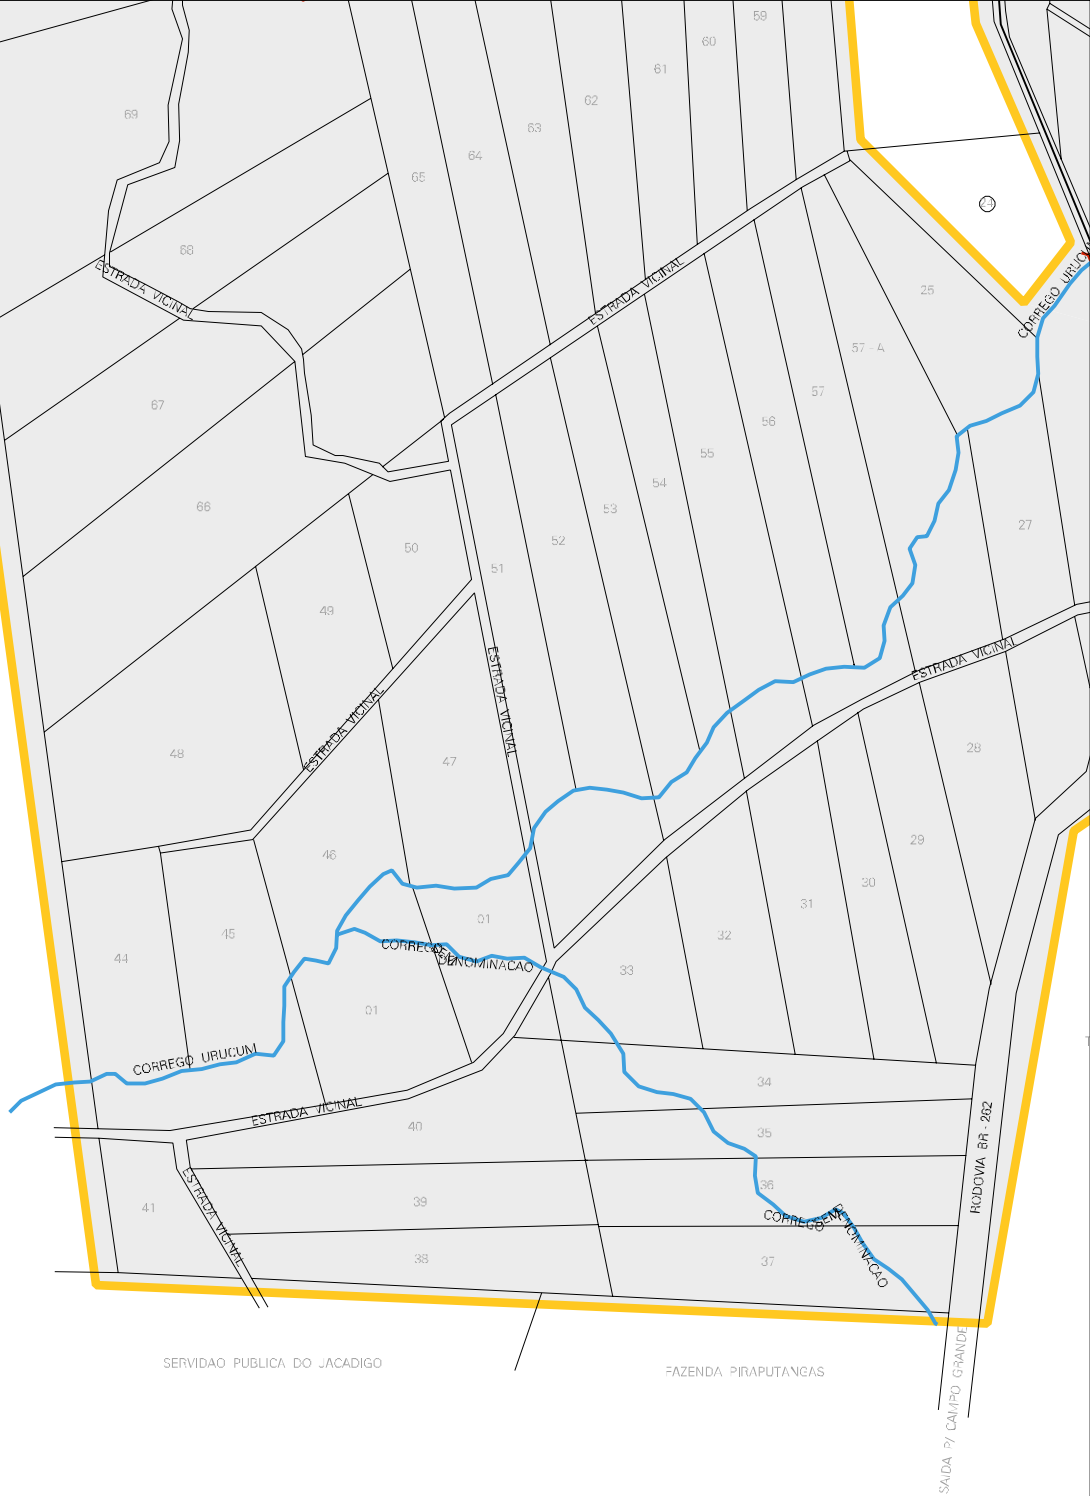

72

71

70

ESTRADA VICINAL

ESTRADA VICINAL

87 - A

FAZENDA URUCUM (PARTE)
(EXCLUIDO)

FAZENDA SAO CARLOS DO URUCUM

ESCOLA

SITIO SAO MARCO

ESTRADA VICINAL

FAZENDA PI CORUNIBA

21

20

59

SITIO SAO MARCOS
DE INACIO VASCONCELOS FILHO

FAZENDA SAO CARLOS DO URUCUM

SERVIDAO PUBLICA DO JACADIGO

FAZENDA PIRAPUTANGAS

SAIDA 27 CAMPO GRANDE

CENSO AGROPECUARIO 2006
CONTAGEM DA POPULACAO 2007

MUNICIPIO: 05202 - LADARIO
DISTRITO: 05 - LADARIO
SUBDISTRITO: 00
SETOR: 0023 SITUACAO: 78
AGLOM. RURAL: 00002 - PA URUCUM