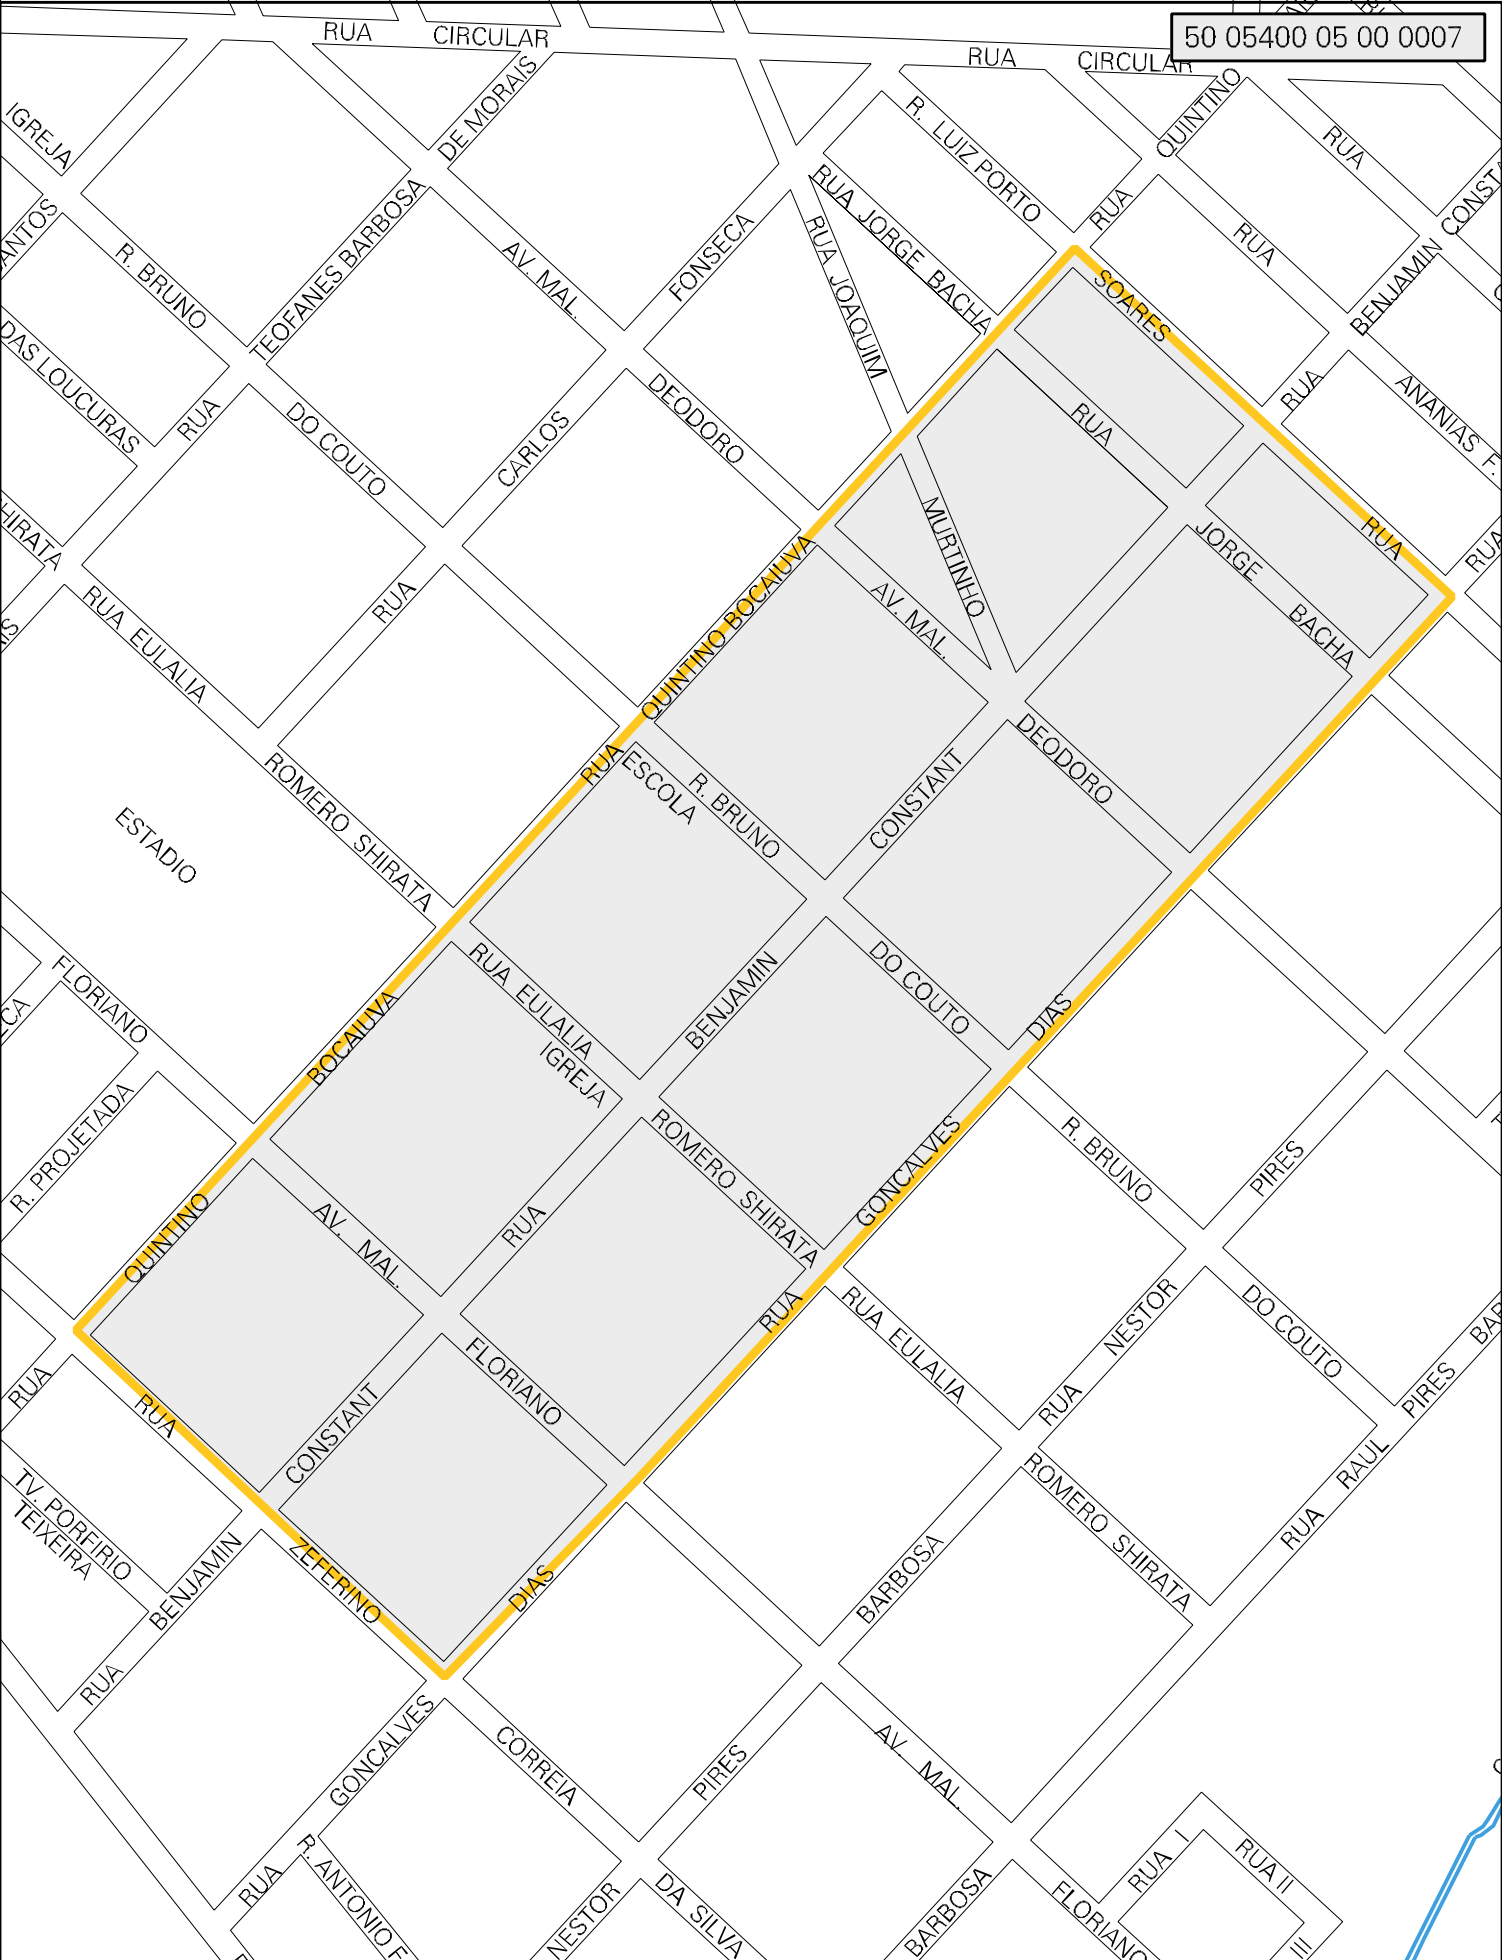

50 05400 05 00 0007

MUNICIPIO: 05400 - MARACAJU  
 DISTRITO: 05 - MARACAJU  
 SUBDISTRITO: 00  
 SETOR: 0007 SITUACAO: 10

ESTADO DO MATO GROSSO DO SUL  
 MAPA DE SETOR URBANO - MSU  
 ESCALA: 1 : 4080