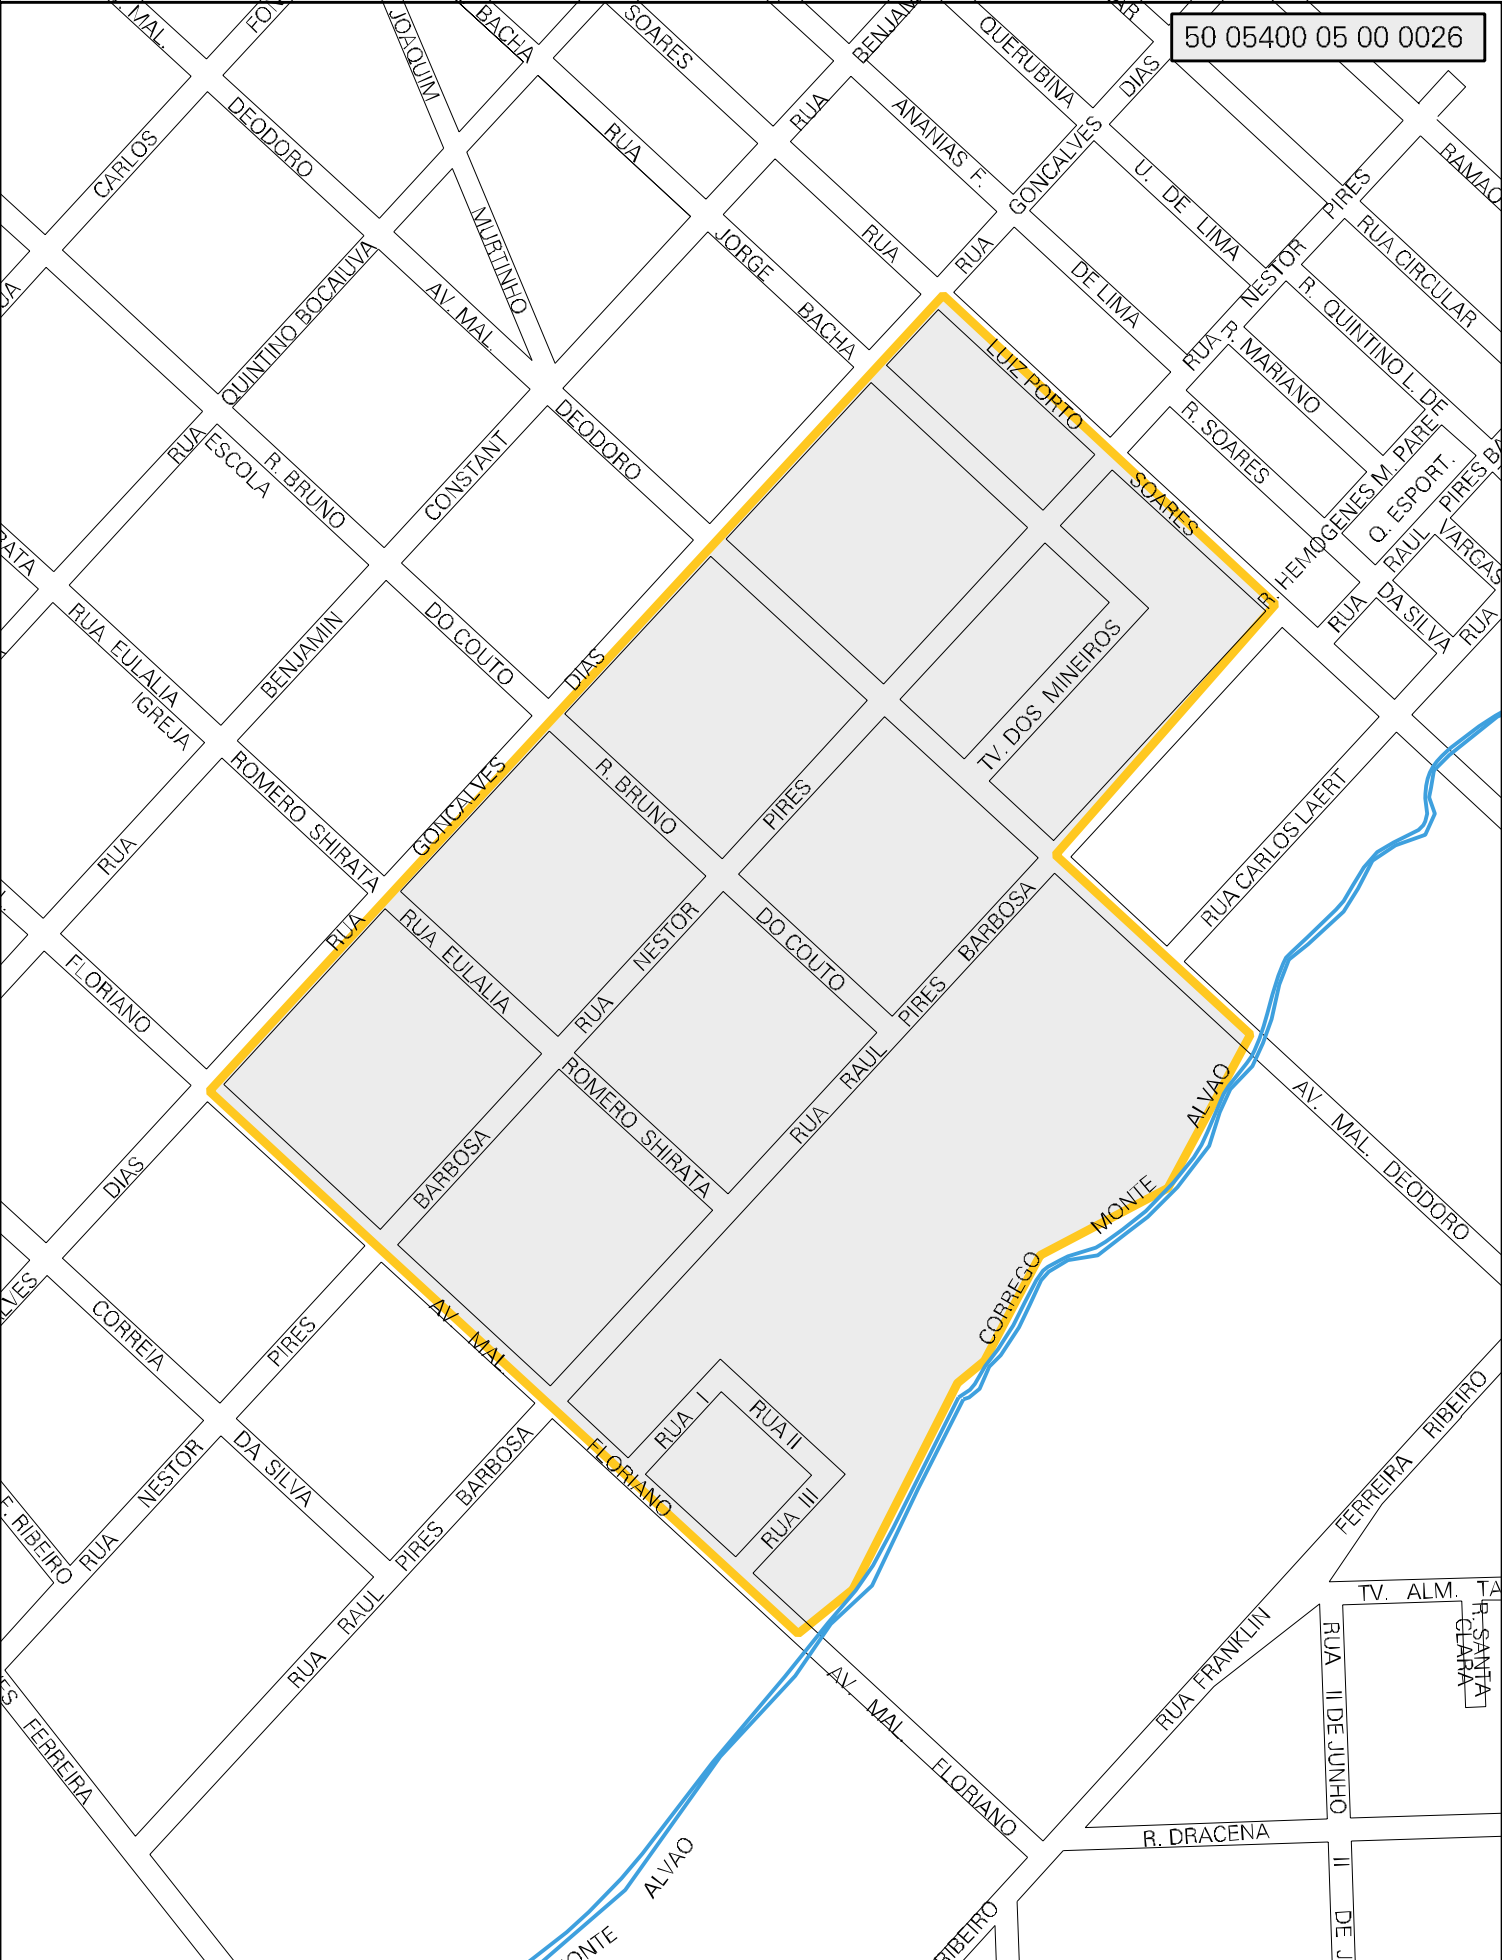

50 05400 05 00 0026

MUNICIPIO: 05400 - MARACAJU  
 DISTRITO: 05 - MARACAJU  
 SUBDISTRITO: 00  
 SETOR: 0026 SITUACAO: 10

ESTADO DO MATO GROSSO DO SUL  
 MAPA DE SETOR URBANO - MSU  
 ESCALA: 1 : 4586