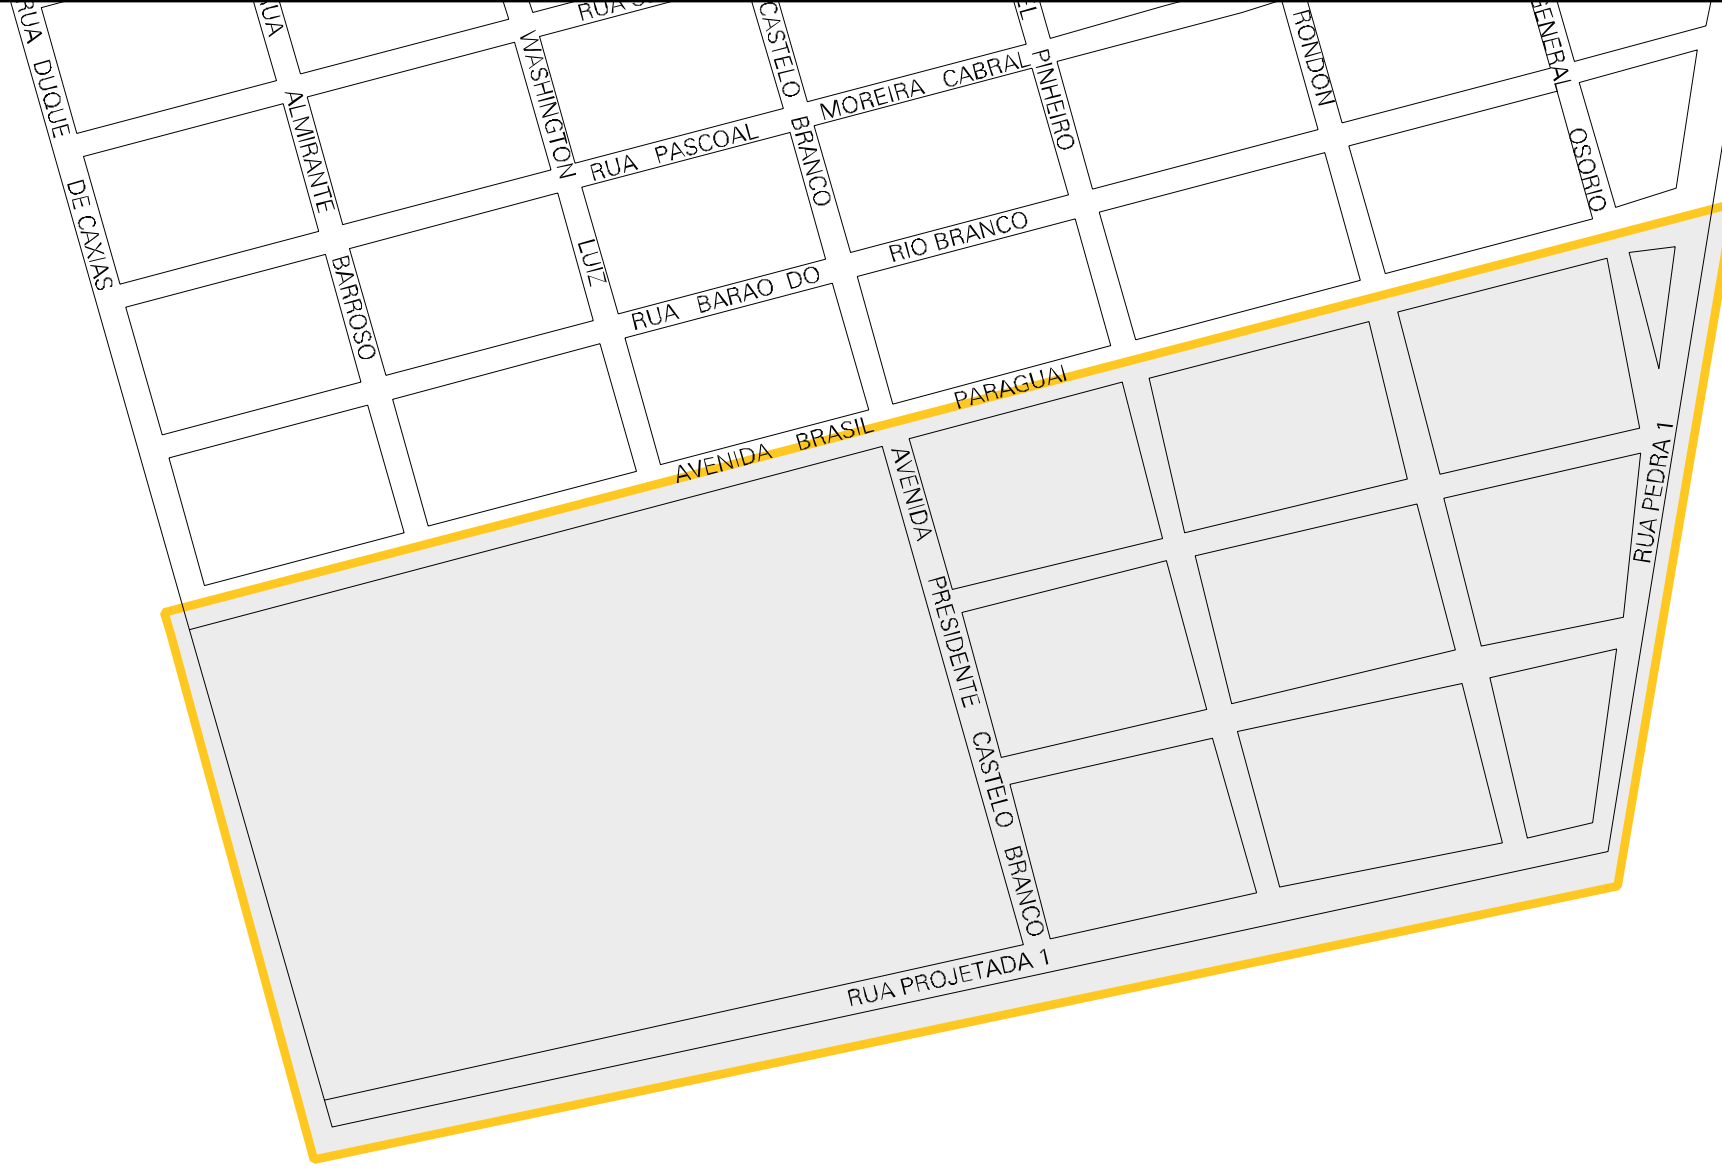

50 05400 05 00 0028

MUNICIPIO: 05400 - MARACAJU
DISTRITO: 05 - MARACAJU
SUBDISTRITO: 00
SETOR: 0028 SITUACAO: 10

ESTADO DO MATO GROSSO DO SUL
MAPA DE SETOR URBANO - MSU
ESCALA: 1 : 4207