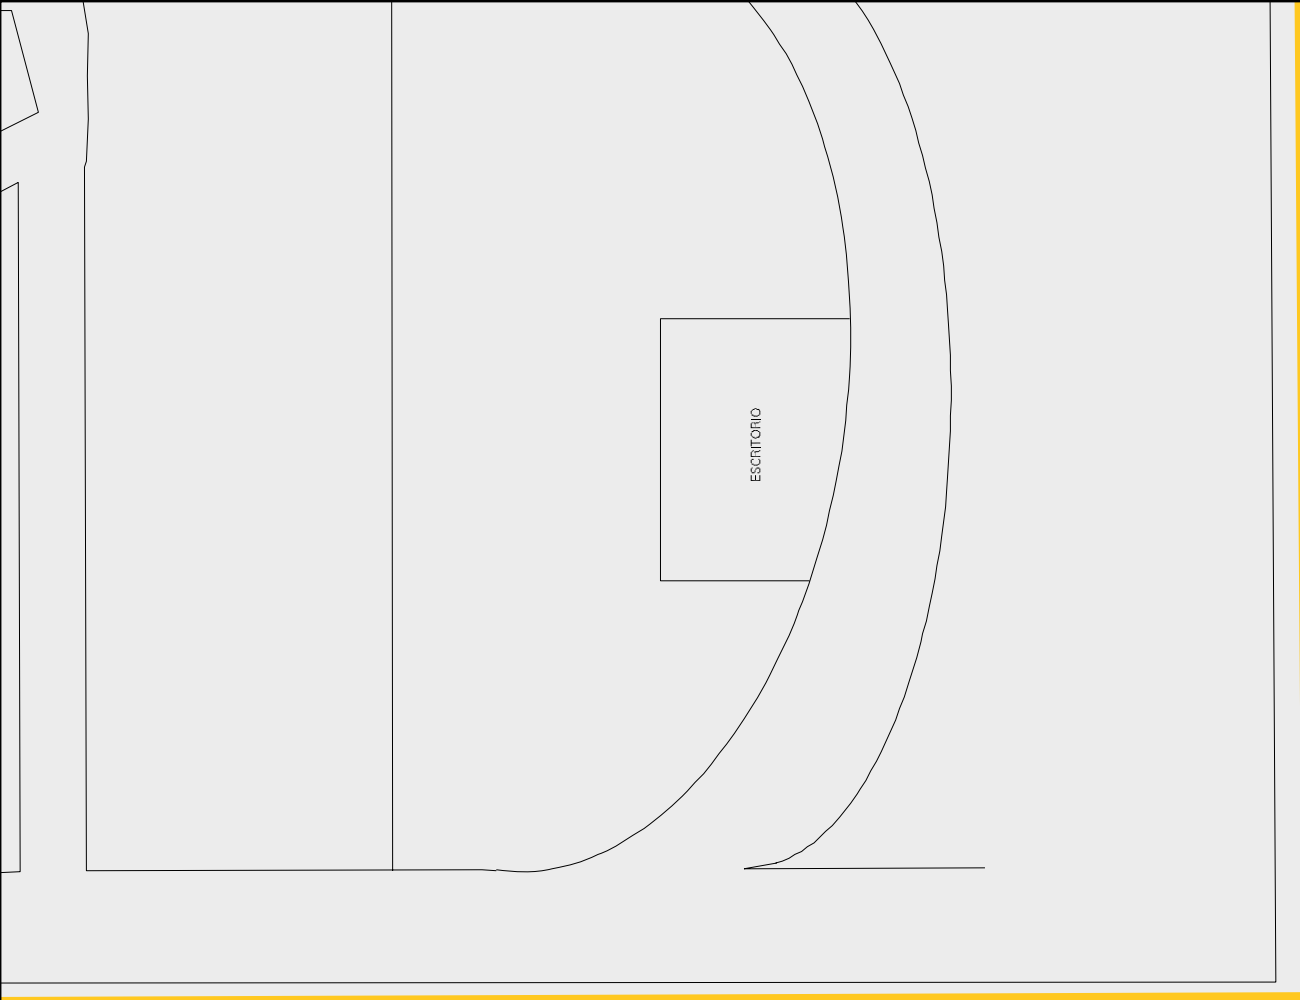

VERCADO

GREMIO

AMBULATORIO

ESTRADA PARA INDUSTRIA

ESTADO DO MATO GROSSO DO SUL
MAPA DE SETOR URBANO - MSU
ESCALA: 1 : 7732