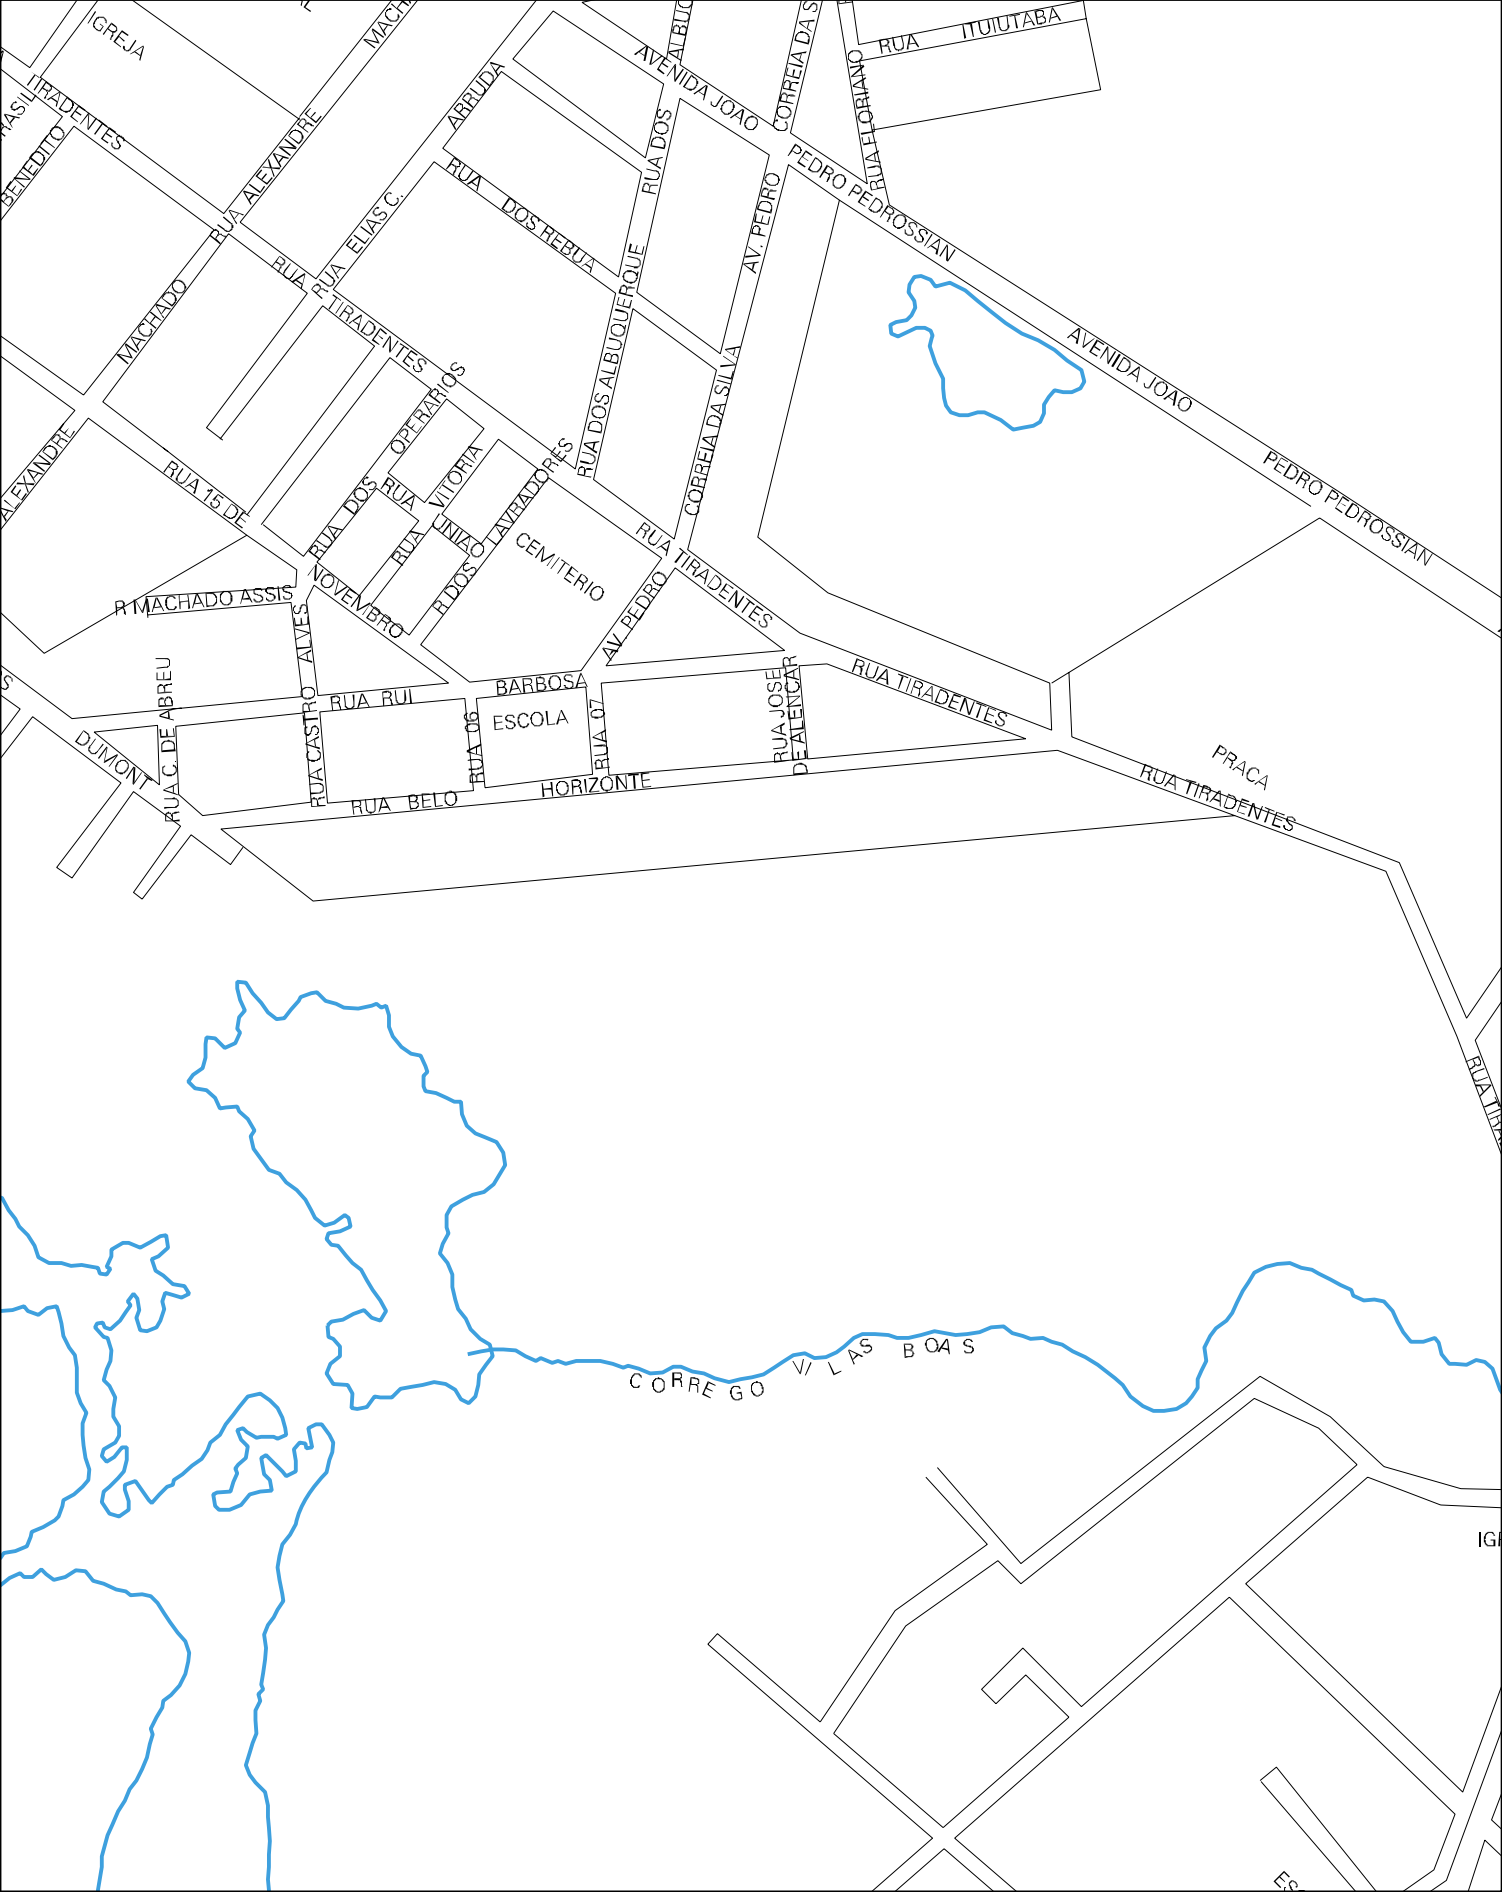

RUA AMARO BITENCOURT

RUA PROJETADA A

RUA BENJAMIN

CONSTANT

RUA PARANA

ESCOLA

RUA BARAO DA RIO BRANCO

RUA FLORIANO PEIXOTO

RUA GENERAL CAMISSAO

RUA BENJAMIN

CONSTANT

RUA BENJAMIN

RUA CANDIDA

RUA 07 DE SETEMBRO

REDE FERROVIARIA NOVOESTE (ANTIGA NOB)

ESTACAO

R. S/D

PREFEITURA MUNICIPAL

RUA 01 DE MAIO

RUA 07 DE SETEMBRO

R. S/D

ESTADO DO MATO GROSSO DO SUL  
MAPA DE SETOR URBANO - MSU  
ESCALA: 1 : 4976