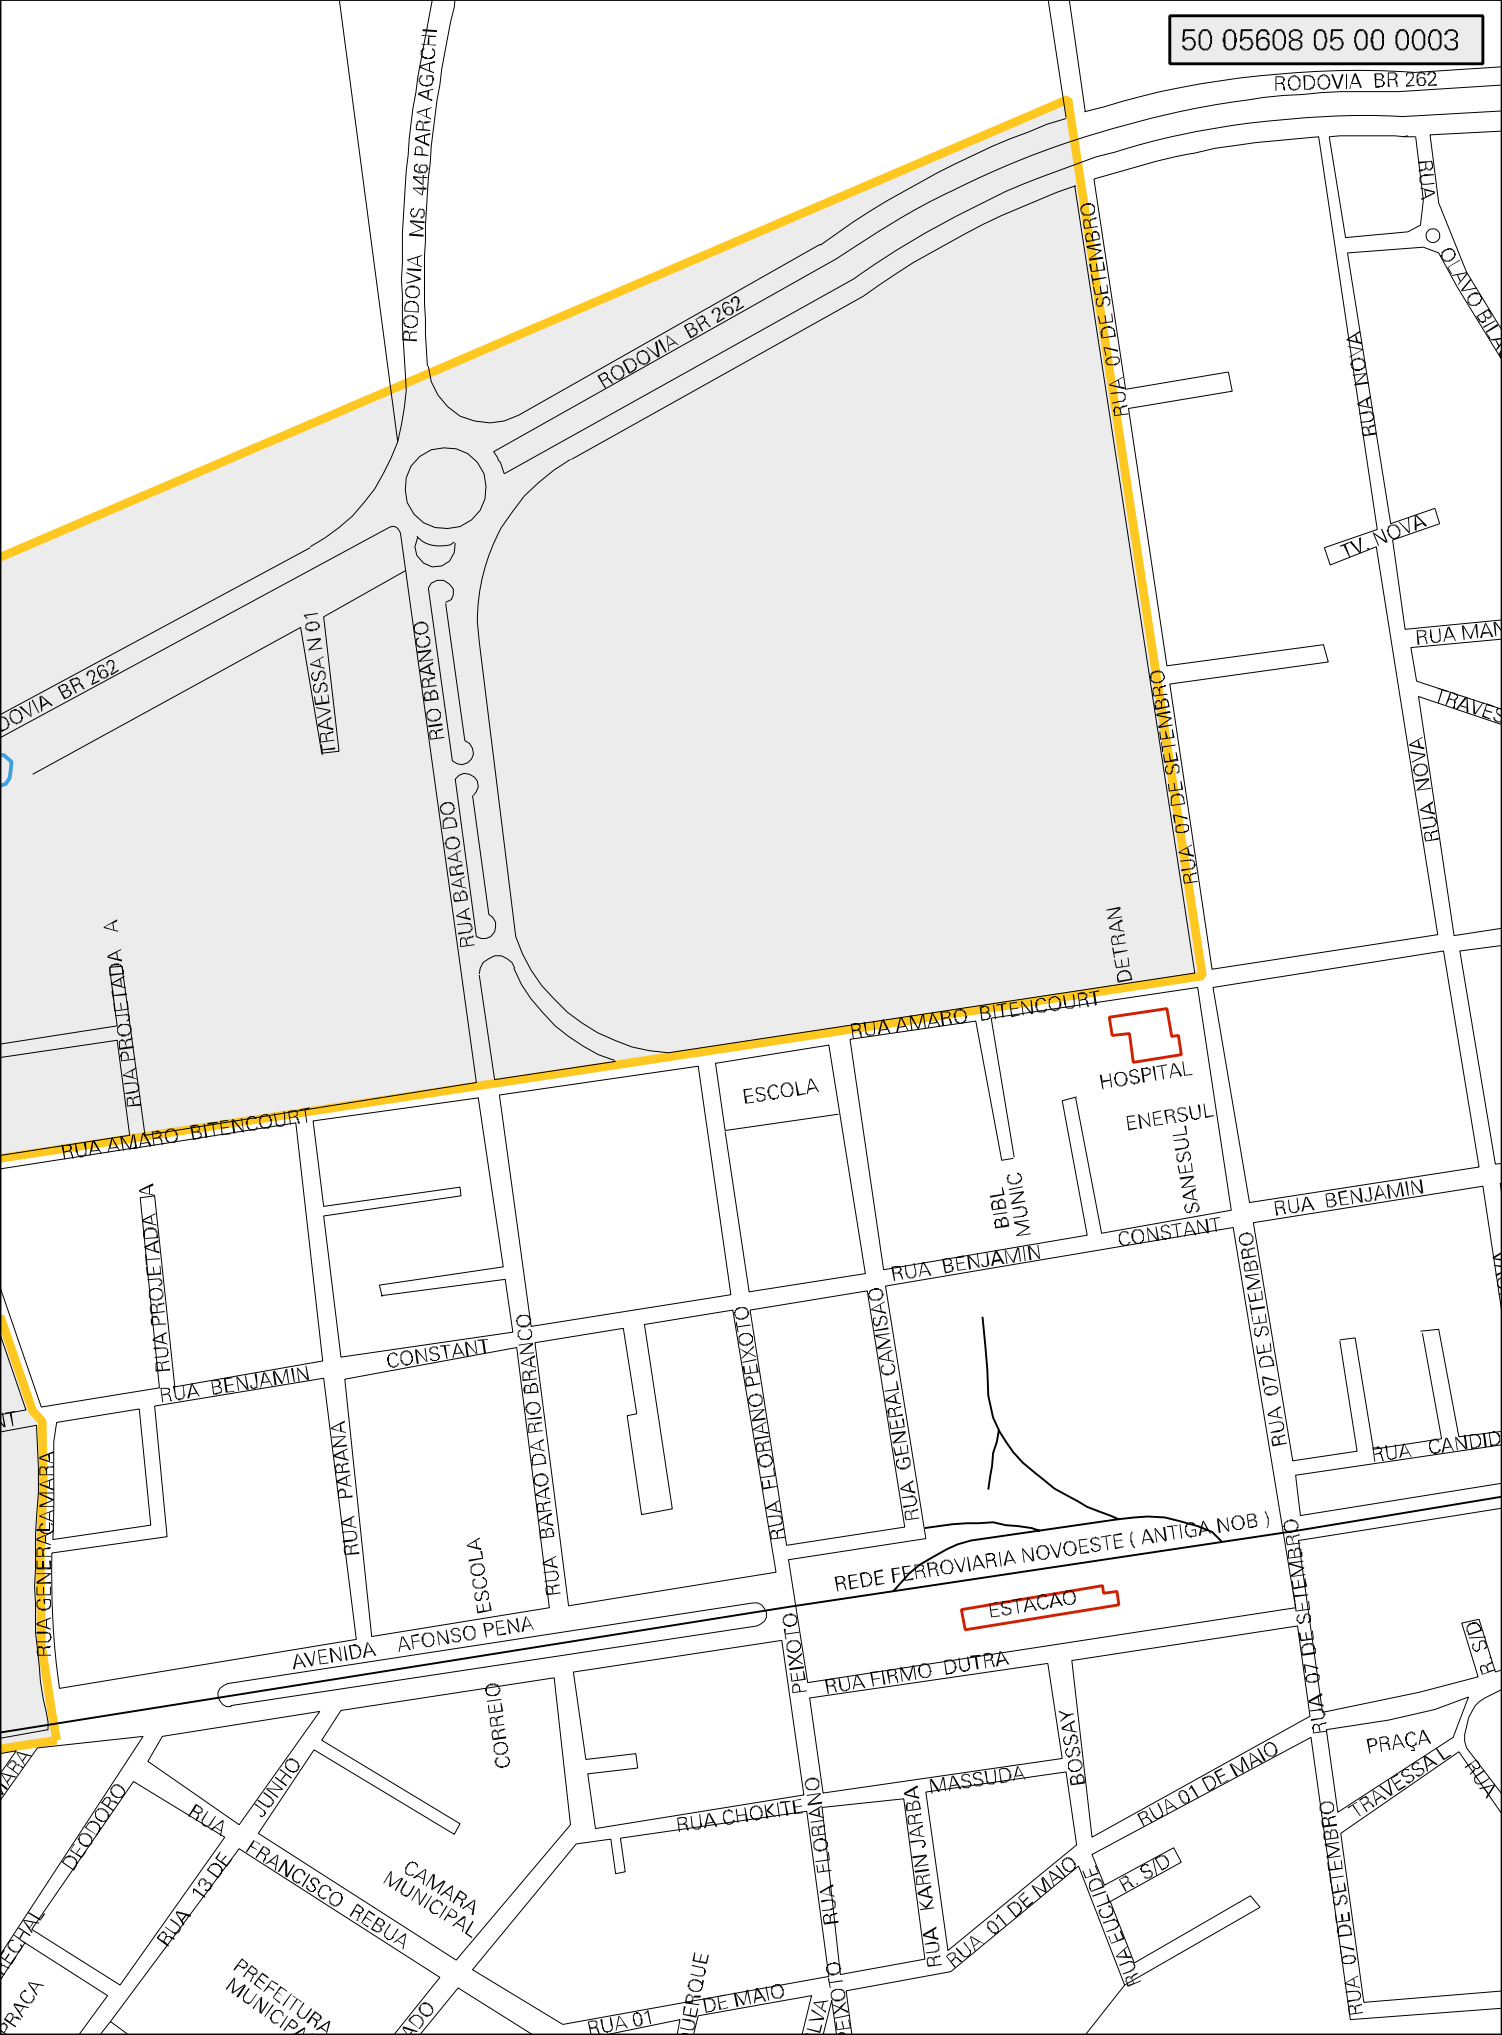

MARCO Nº 01

RODOVIA BR 262

RUA PROJETADA

RUA GENERAL CAMIARA

RUA BENJAMIN

CONSTAN...

REDE FERROVIARIA NOVOESTE ( ANTIGA NOB )

AVENIDA AFONSO PENNA

RUA BOBACUENA

RUA GENERAL CAMIARA

DE MAR...

50 05608 05 00 0003

RODOVIA BR 262

RODOVIA MS 446 PARA AGACHI

RODOVIA BR 262

RUA 07 DE SETEMBRO

RUA 07 DE SETEMBRO

TRAVESSA N 01

RUA BARAO DO RIO BRANCO

TV NOVA

RUA MANOEL

TRAVESSA

RUA NOVA

RUA PROJETADA A

AVENIDA AFONSO PENNA

CORREIO

PEIXOTO

RUA FIRMO DUTRA

BOSSAY

RUA 07 DE SETEMBRO

RUA 01 DE MAIO

PRAÇA