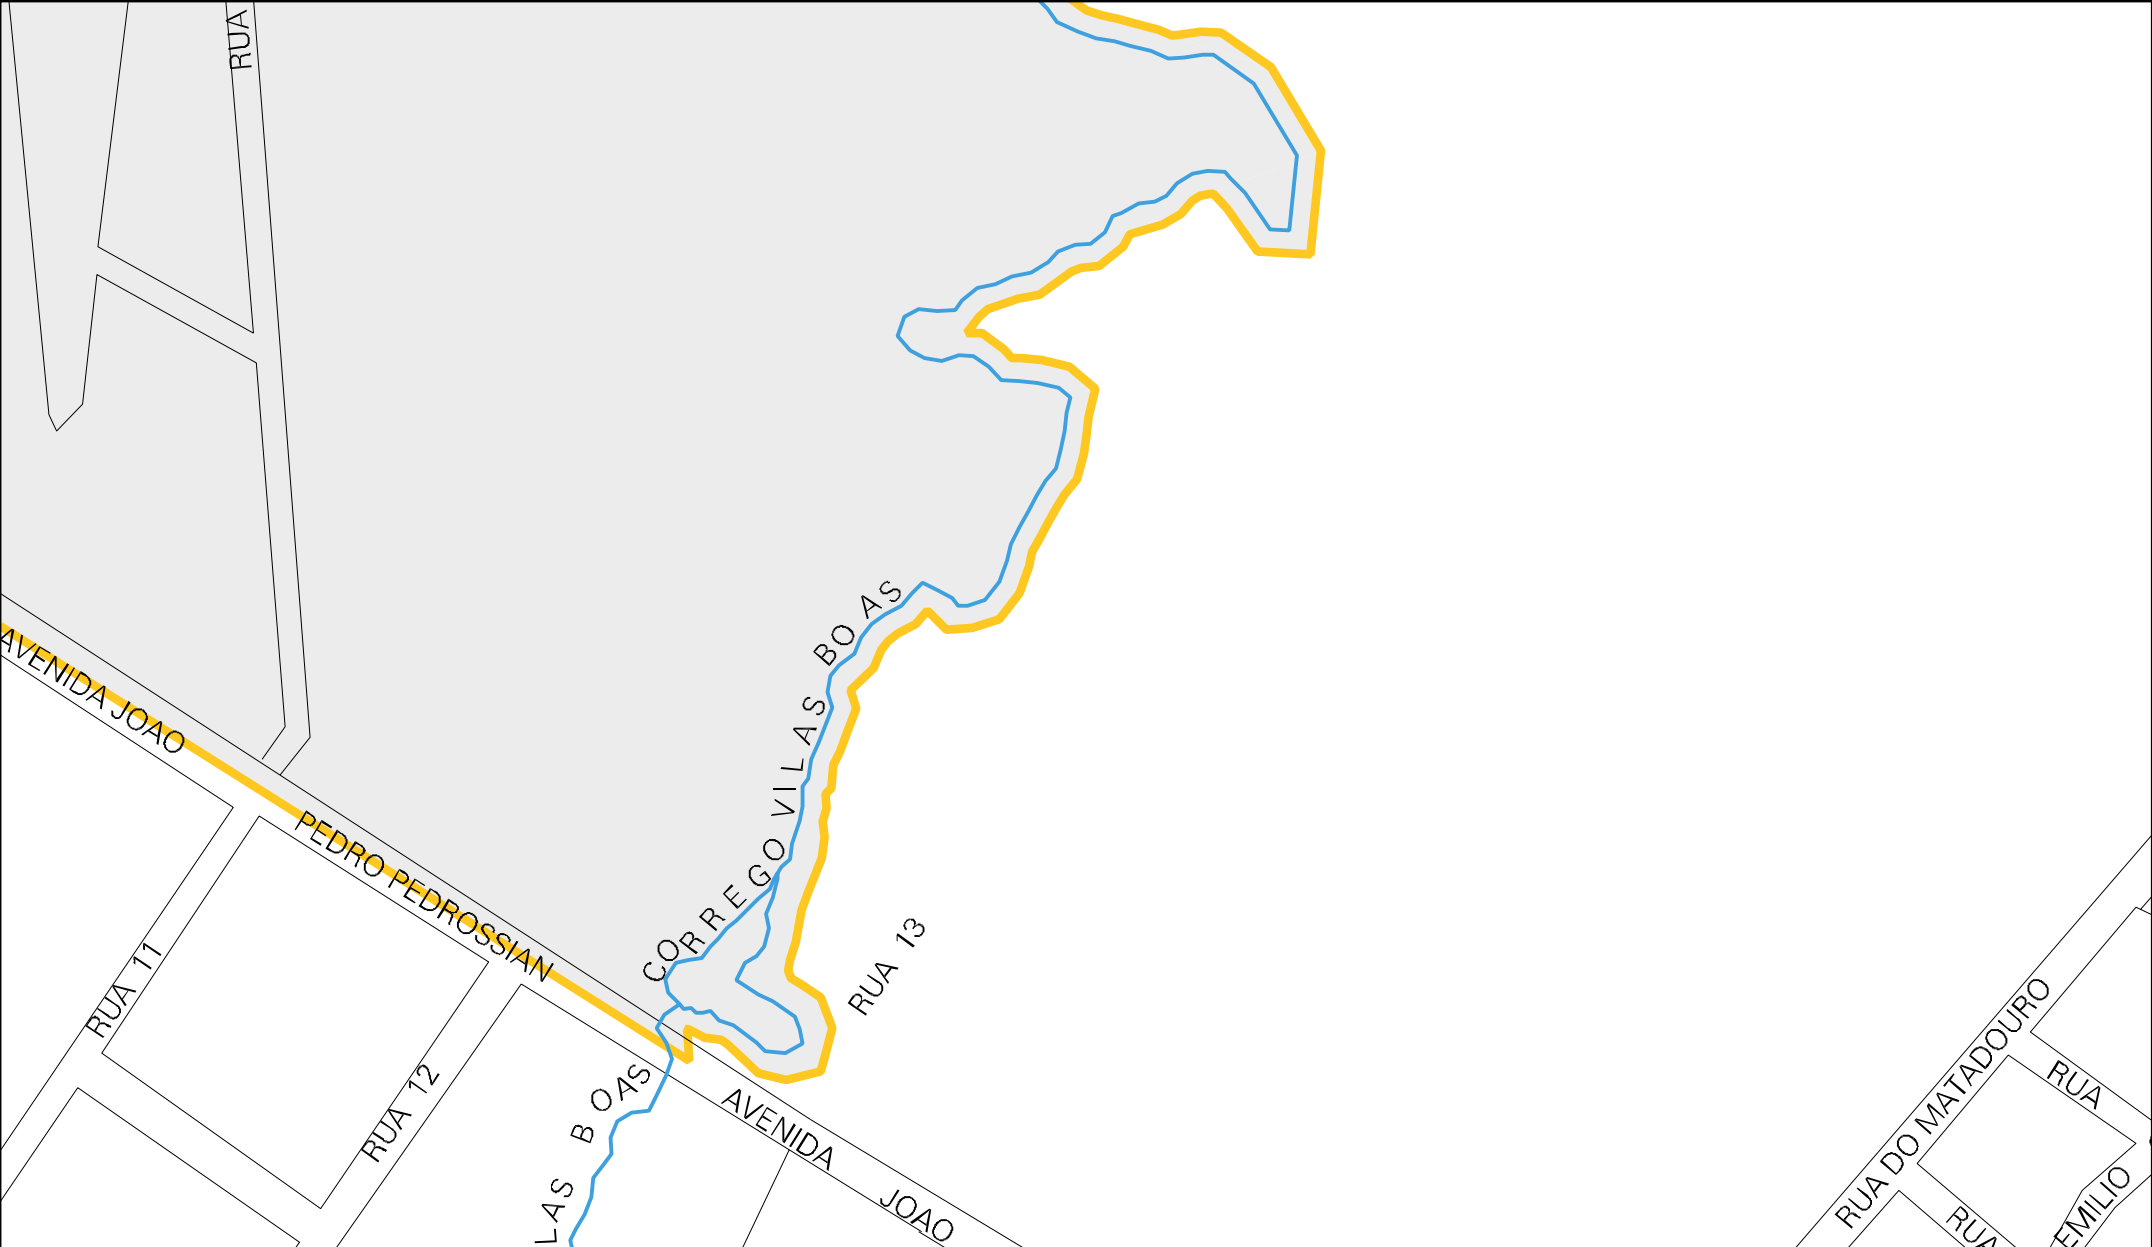

PRAÇA TRAVESSAL

CONSTANT

RUA BENJAMIN

RUA PARANA

ESCOLA

RUA BARAO DA RIO BRANC

RUA FLORIANO PEIXO

RUA GENERAL CAMI

CAMPO

RAMIRES

REDE FERROVIARIA NOVOESTE ( ANTIGA NOB )

RUA OT DE MAIO

RUA BENJAMIN CONSTANT

RUA DE LIMA

RUA SANTANA

RUA AIRTON SENA

RUA PROJETADA

SANTA CRUZ

RUA AURORA

SANTA CRUZ

RUA REGO VILAS BOAS

ESTADO DO MATO GROSSO DO SUL  
MAPA DE SETOR URBANO - MSU  
ESCALA: 1 : 3279