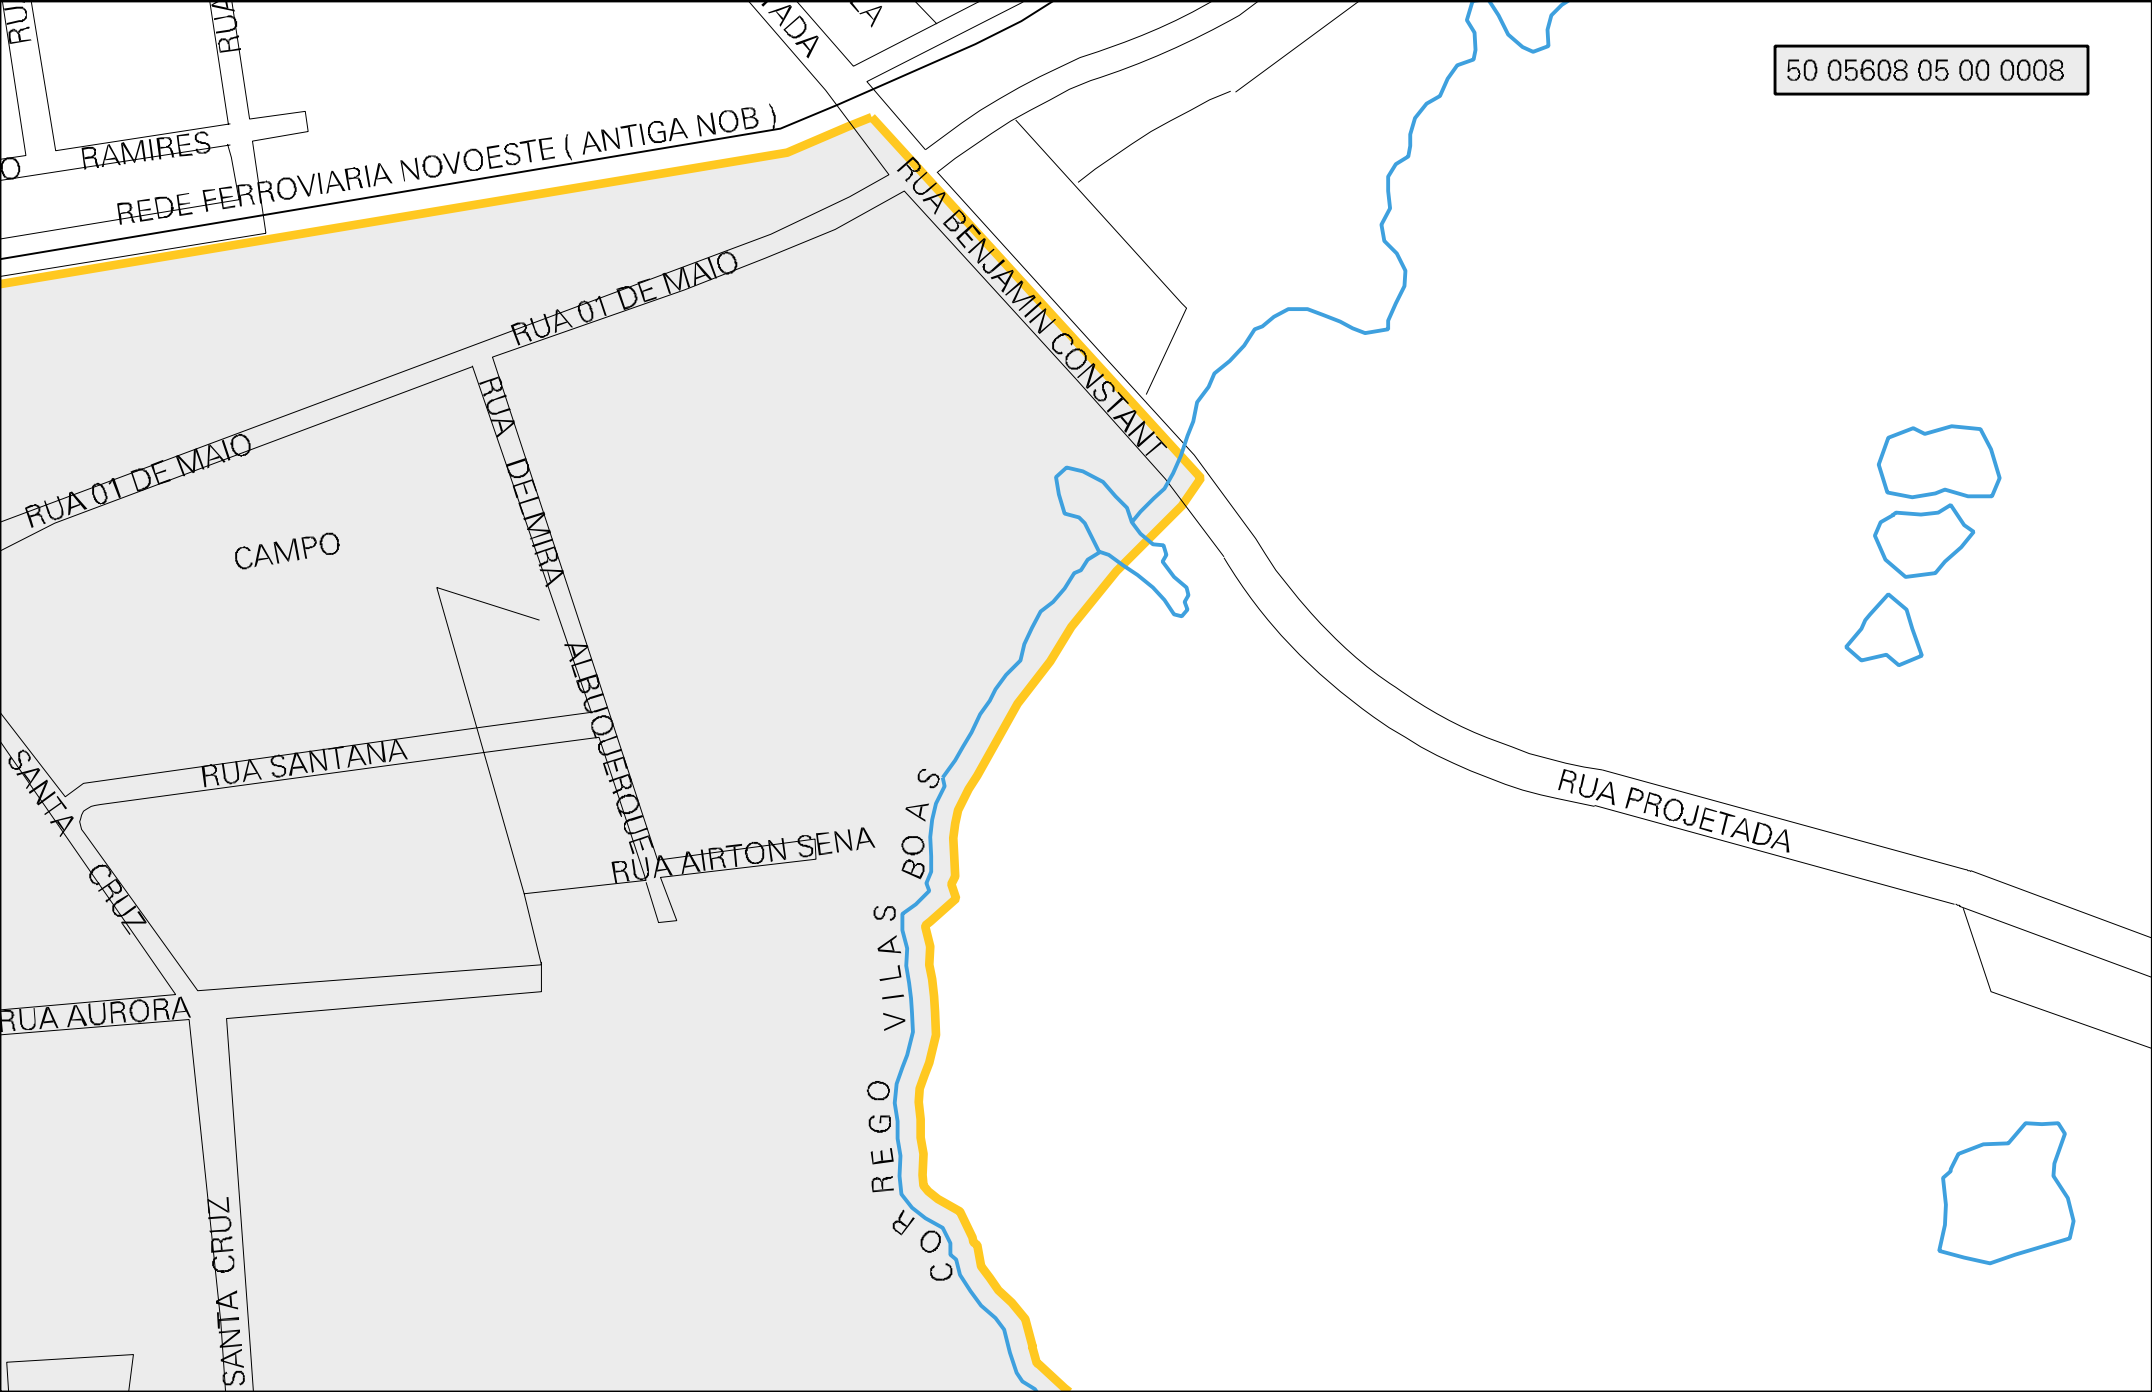

ESTACAO

REDE FERROVIARIA NOVOESTE ( ANTIGA NOB )

AVENIDA AFONSO PENA

RUA 01 DE MAIO

RUA 01 DE MAIO

RUA 01 DE MAIO

RUA 07 DE SETEMBRO

RUA 07 DE SETEMBRO

PRAÇA TRAVESSAL

CONSTANT

RUA BENJAMIN

RUA PARANA

ESCOLA

RUA BARAO DA RIO BRANC

RUA FLORIANO PEIXO

RUA GENERAL CAMI

ALEXANDRE

RUA

RUA DOS

PRO PEDRO

RUA FLORIANO

RUA FELICIDADE

RUA

50 05608 05 00 0008

CAMPO

RAMIRES

REDE FERROVIARIA NOVOESTE ( ANTIGA NOB )

RUA OT DE MAIO

RUA BENJAMIN CONSTANT

RUA DE LIMA

RUA SANTANA

RUA AIRTON SENA