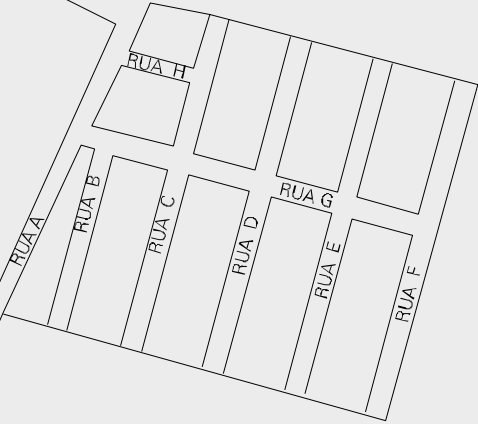

Map labels and street names:

- RUA DO MATADOURO
- RUA MENETES
- RUA GUILHERME ALMEIDA
- RUA EMILIO FAGUNDES VARELA
- RUA ALPHONSUS DE GUIMARAES
- AVENIDA ESTANISLAU BOSSAY
- CAIC
- RUA CARANDA
- RUA DOS SABIAS
- R. DAS ANDORINHAS
- RUA PANTANAL
- R. DOS JATOBAS
- R. DOS PALMARES
- TV. PIUVA
- RUA DAS SAMAMBAIAS
- R. BEIJA
- FLOR
- R. DOURADO
- R. TUIUIU
- RUA DO CEDRO
- RUA DAS FLORES
- RUA BURITTI
- RUA V. CARANDA
- RUA ZARANJEIRAS
- RUA DOS CAMALOTES
- RUA PANHEIRA
- RUA GARCAS
- REGIA
- RUA DAS OROUITEAS
- AVENIDA ESTANISLAU BOSSAY
- RUA MONDEGO
- RUA NICOLA
- CANDIA
- RUA SAO PAULO
- RUA ORIEL
- RUA XAVIER
- ESCOLA
- RUA FREI CANECA
- RUA NICOLA
- ESTRADA
- RUA MONDEGO
- BOSSAY
- RUA SAO JOSE
- RUA DA ALEGRIA
- RUA DA ALEGRIA
- RUA CONDE BONFIM
- RUA MAL MALET
- RUA MAL MALET
- RUA DUQUE
- RUA VITORIA
- RUA DA VITORIA
- RUA SAO JOSE
- ESTACIONAMENTO
- ESTADIO
- RUA ESTEVAO AGUIAR
- LOTEAMENTO BAIAZINHA
- A.A.B.B.
- PORTAO DA FAZENDA BAIAZINHA
- DERSUL

MARCO MP 06

RUA PROJETADA - PARA ALDEIA LALIMA

ESTRADA PARA CERAMICA

MARCO MP 06

CENSO AGROPECUARIO 2006
CONTAGEM DA POPULACAO 2007

MUNICIPIO: 05608 - MIRANDA
DISTRITO: 05 - MIRANDA
SUBDISTRITO: 00
SETOR: 0018 SITUACAO: 20

ESTADO DO MATO GROSSO DO SUL
MAPA DE SETOR URBANO - MSU
ESCALA: 1 : 5399