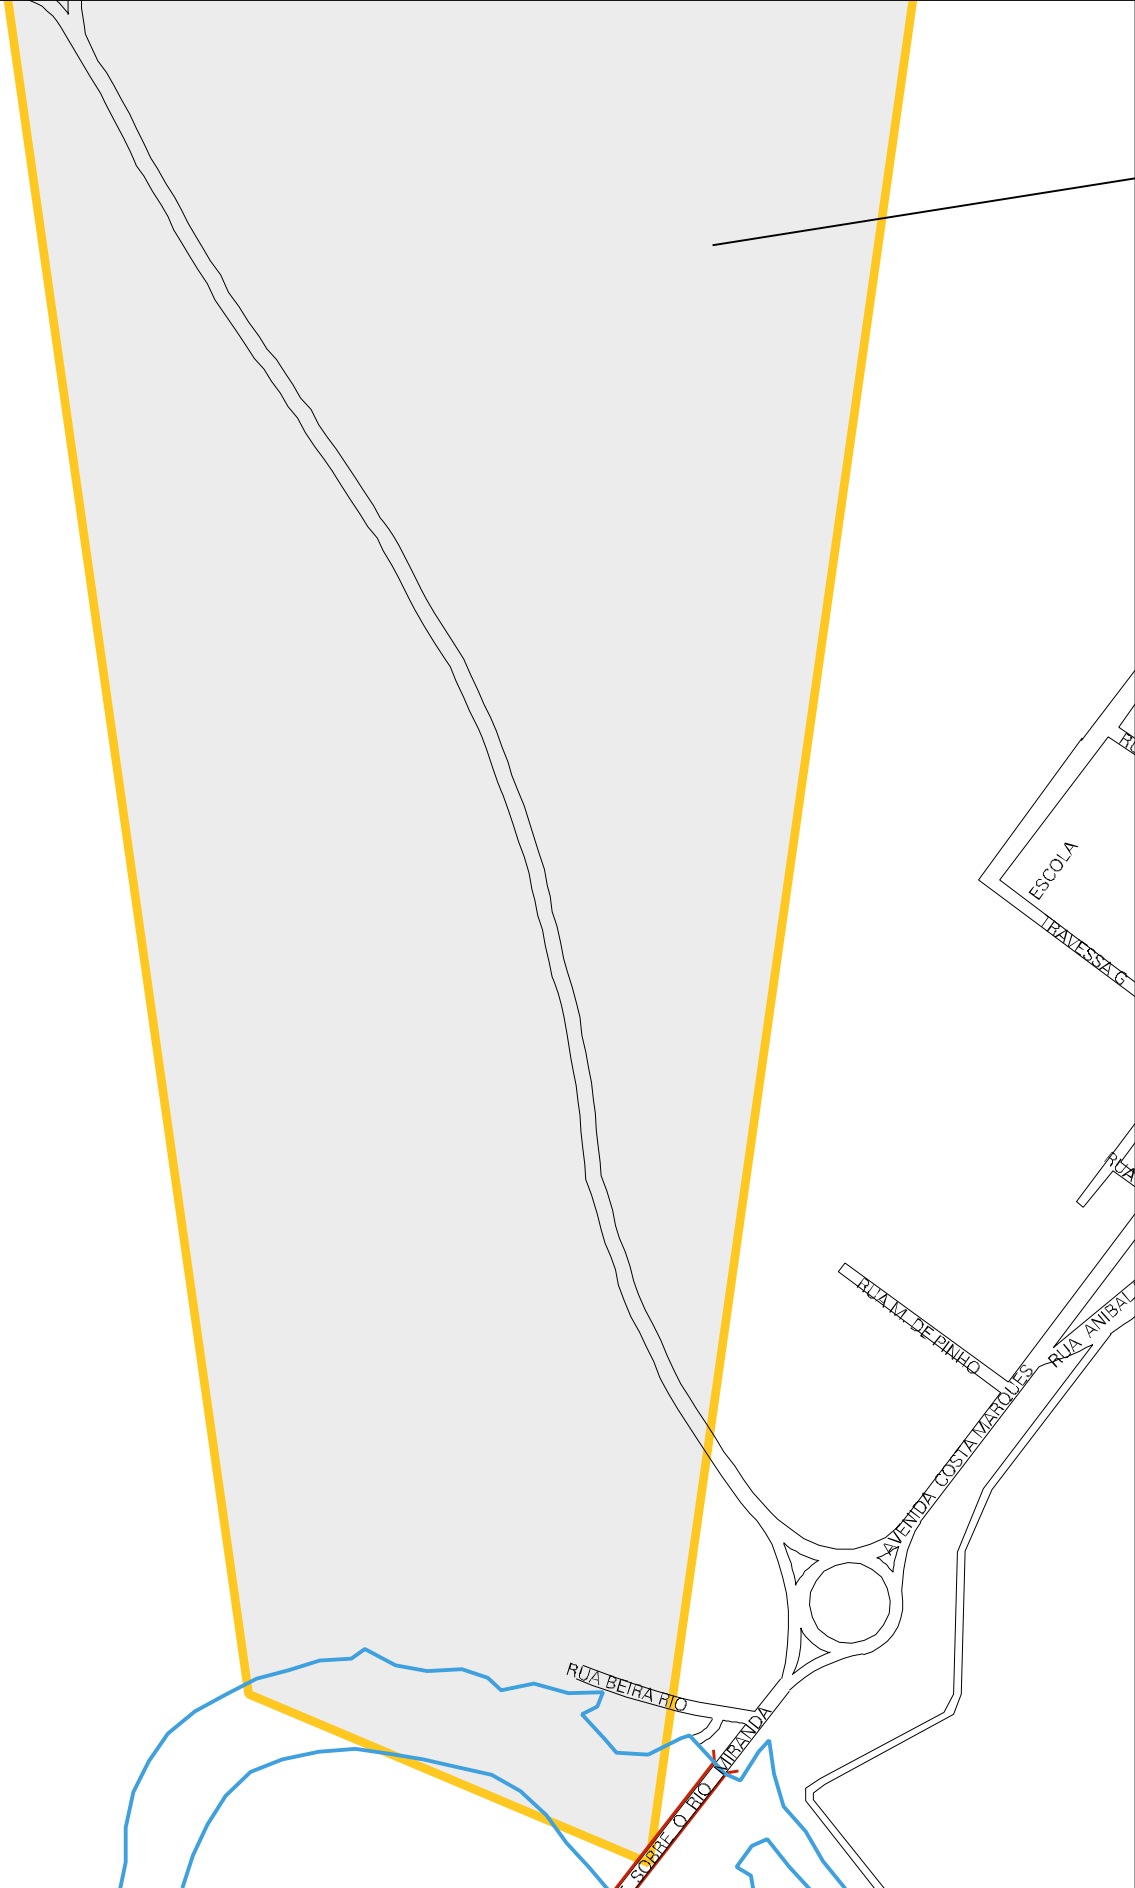

RODOVIA PARA CORUMBA

RODOVIA BR 262

MARCO MARCA

RODOVIA BR 262

RODOVIA MS-446 PARA AGACHI

RODOVIA BR 262

RODOVIA BR 262

TRAVESSA N 01

RIO BRANCO

RUA BARAO DO

RUA PROJETADA A

RUA PROJETADA

RUA GENERAL CAMARGO

RUA AMARO BITTENCOURT

RUA PROJETADA B

RUA BENJAMIN

CONSTANT

RUA BENJAMIN

CONSTANT

RUA GENERAL CAMARGO

RUA PARANA

ESCOLA

RUA BARAO DA RIO BRANCO

RUA FLORIANO PEIXOTO

RUA GENERAL CAMARGO

ESCOLA

REDE F

RUA AFONSO PENNA

RUA

REDE FERROVIARIA NOVOESTE (ANTIGA NOB)
AVENIDA AFONSO PENA

ESTADO DO MATO GROSSO DO SUL
MAPA DE SETOR URBANO - MSU
ESCALA: 1 : 5589