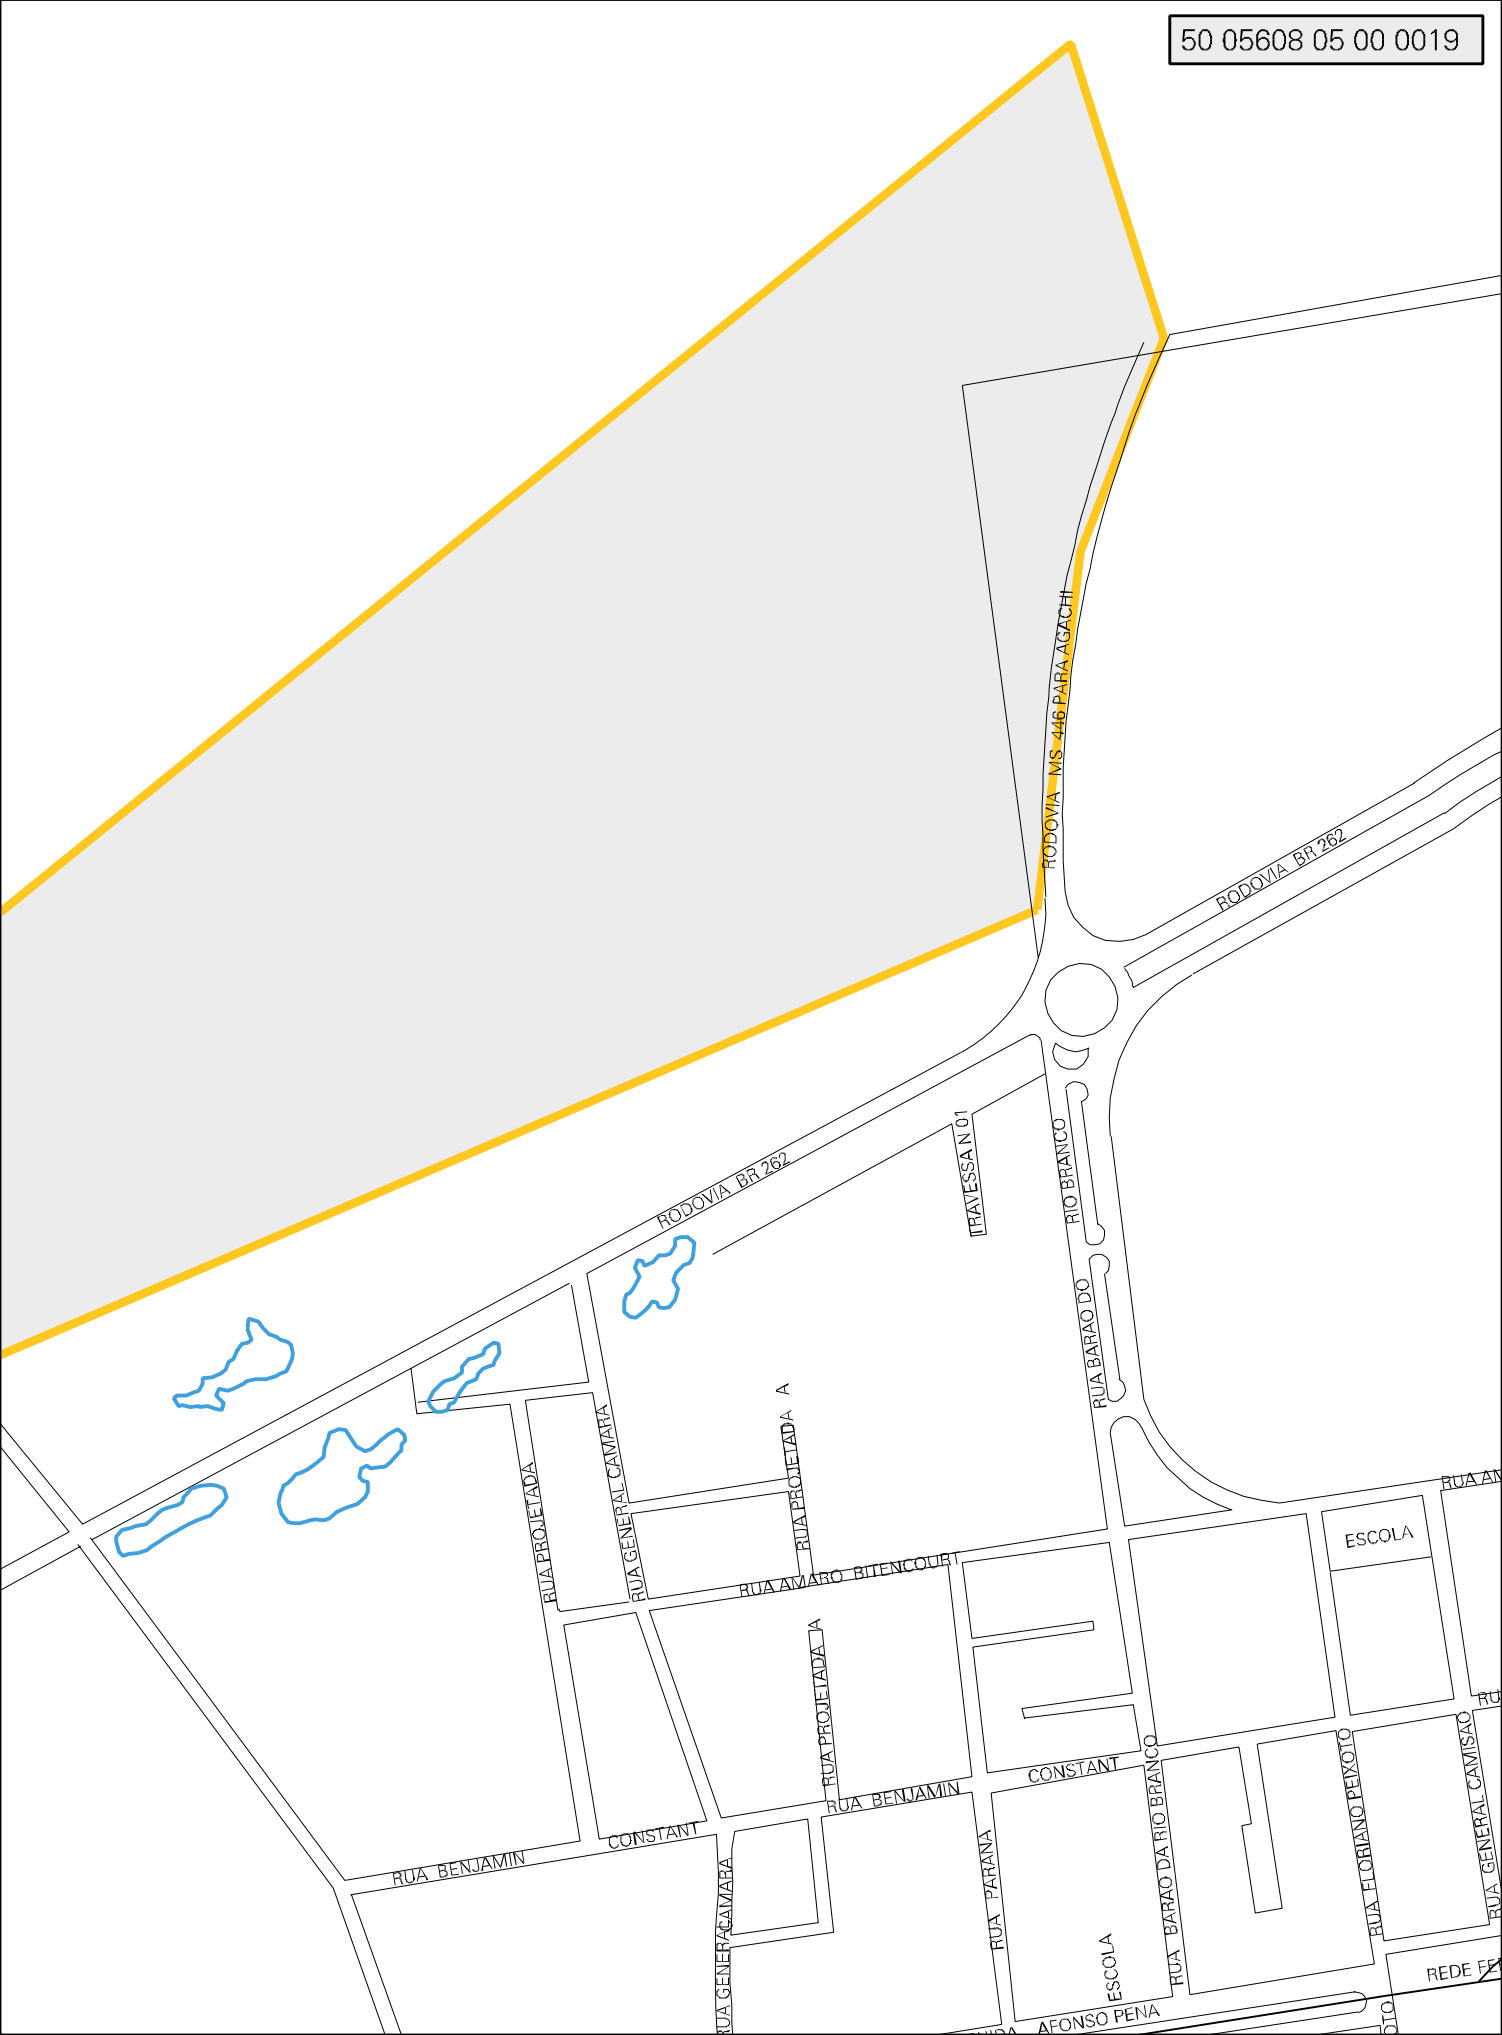

RODOVIA PARA CORUMBA

RODOVIA BR 262

MARCO MARCA

RODOVIA BR 262

RODOVIA MS-446 PARA AGACHI

RODOVIA BR 262

RODOVIA BR 262

TRAVESSA N 01

RIO BRANCO

RUA BARAO DO

RUA PROJETADA A

RUA PROJETADA

RUA GENERAL CAMARGO

RUA AMARO BITTENCOURT

RUA PROJETADA B

RUA BENJAMIN

CONSTANT

RUA BENJAMIN

CONSTANT

RUA GENERAL CAMARGO

RUA PARANA

ESCOLA

RUA BARAO DA RIO BRANCO

RUA FLORIANO PEIXOTO

RUA GENERAL CAMARGO

ESCOLA

REDE F

RUA AFONSO PENNA

RUA

REDE FERROVIARIA NOVOESTE (ANTIGA NOB)
AVENIDA AFONSO PENA

ESTADO DO MATO GROSSO DO SUL
MAPA DE SETOR URBANO - MSU
ESCALA: 1 : 5589