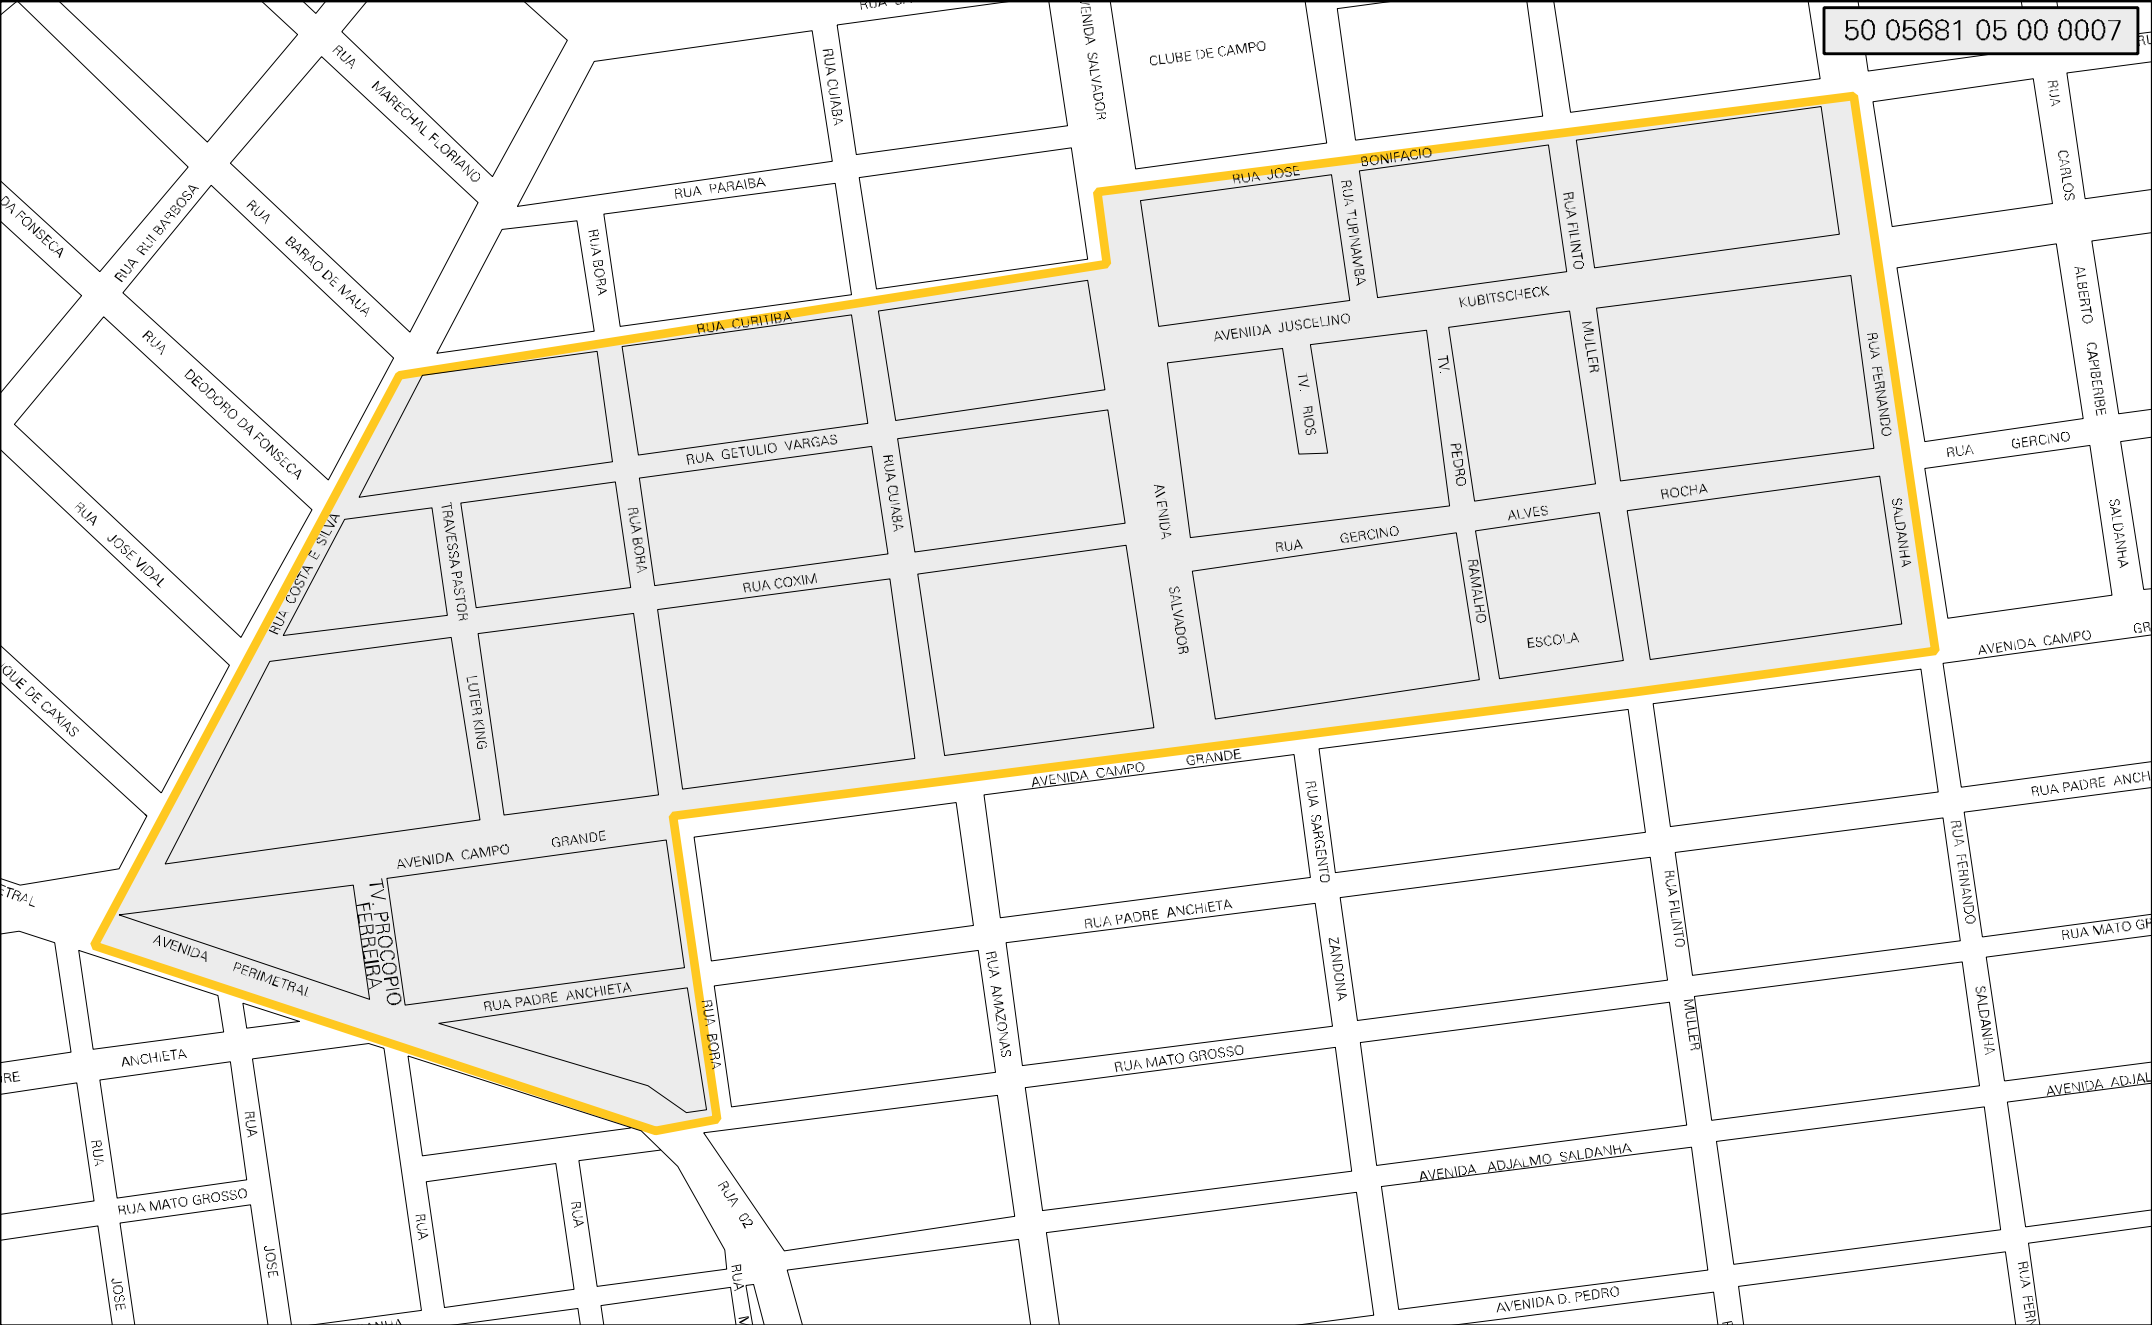

50 05681 05 00 0007

MUNICIPIO: 05681 - MUNDO NOVO
 DISTRITO: 05 - MUNDO NOVO
 SUBDISTRITO: 00
 SETOR: 0007 SITUACAO: 10

ESTADO DO MATO GROSSO DO SUL
 MAPA DE SETOR URBANO - MSU
 ESCALA: 1 : 5080