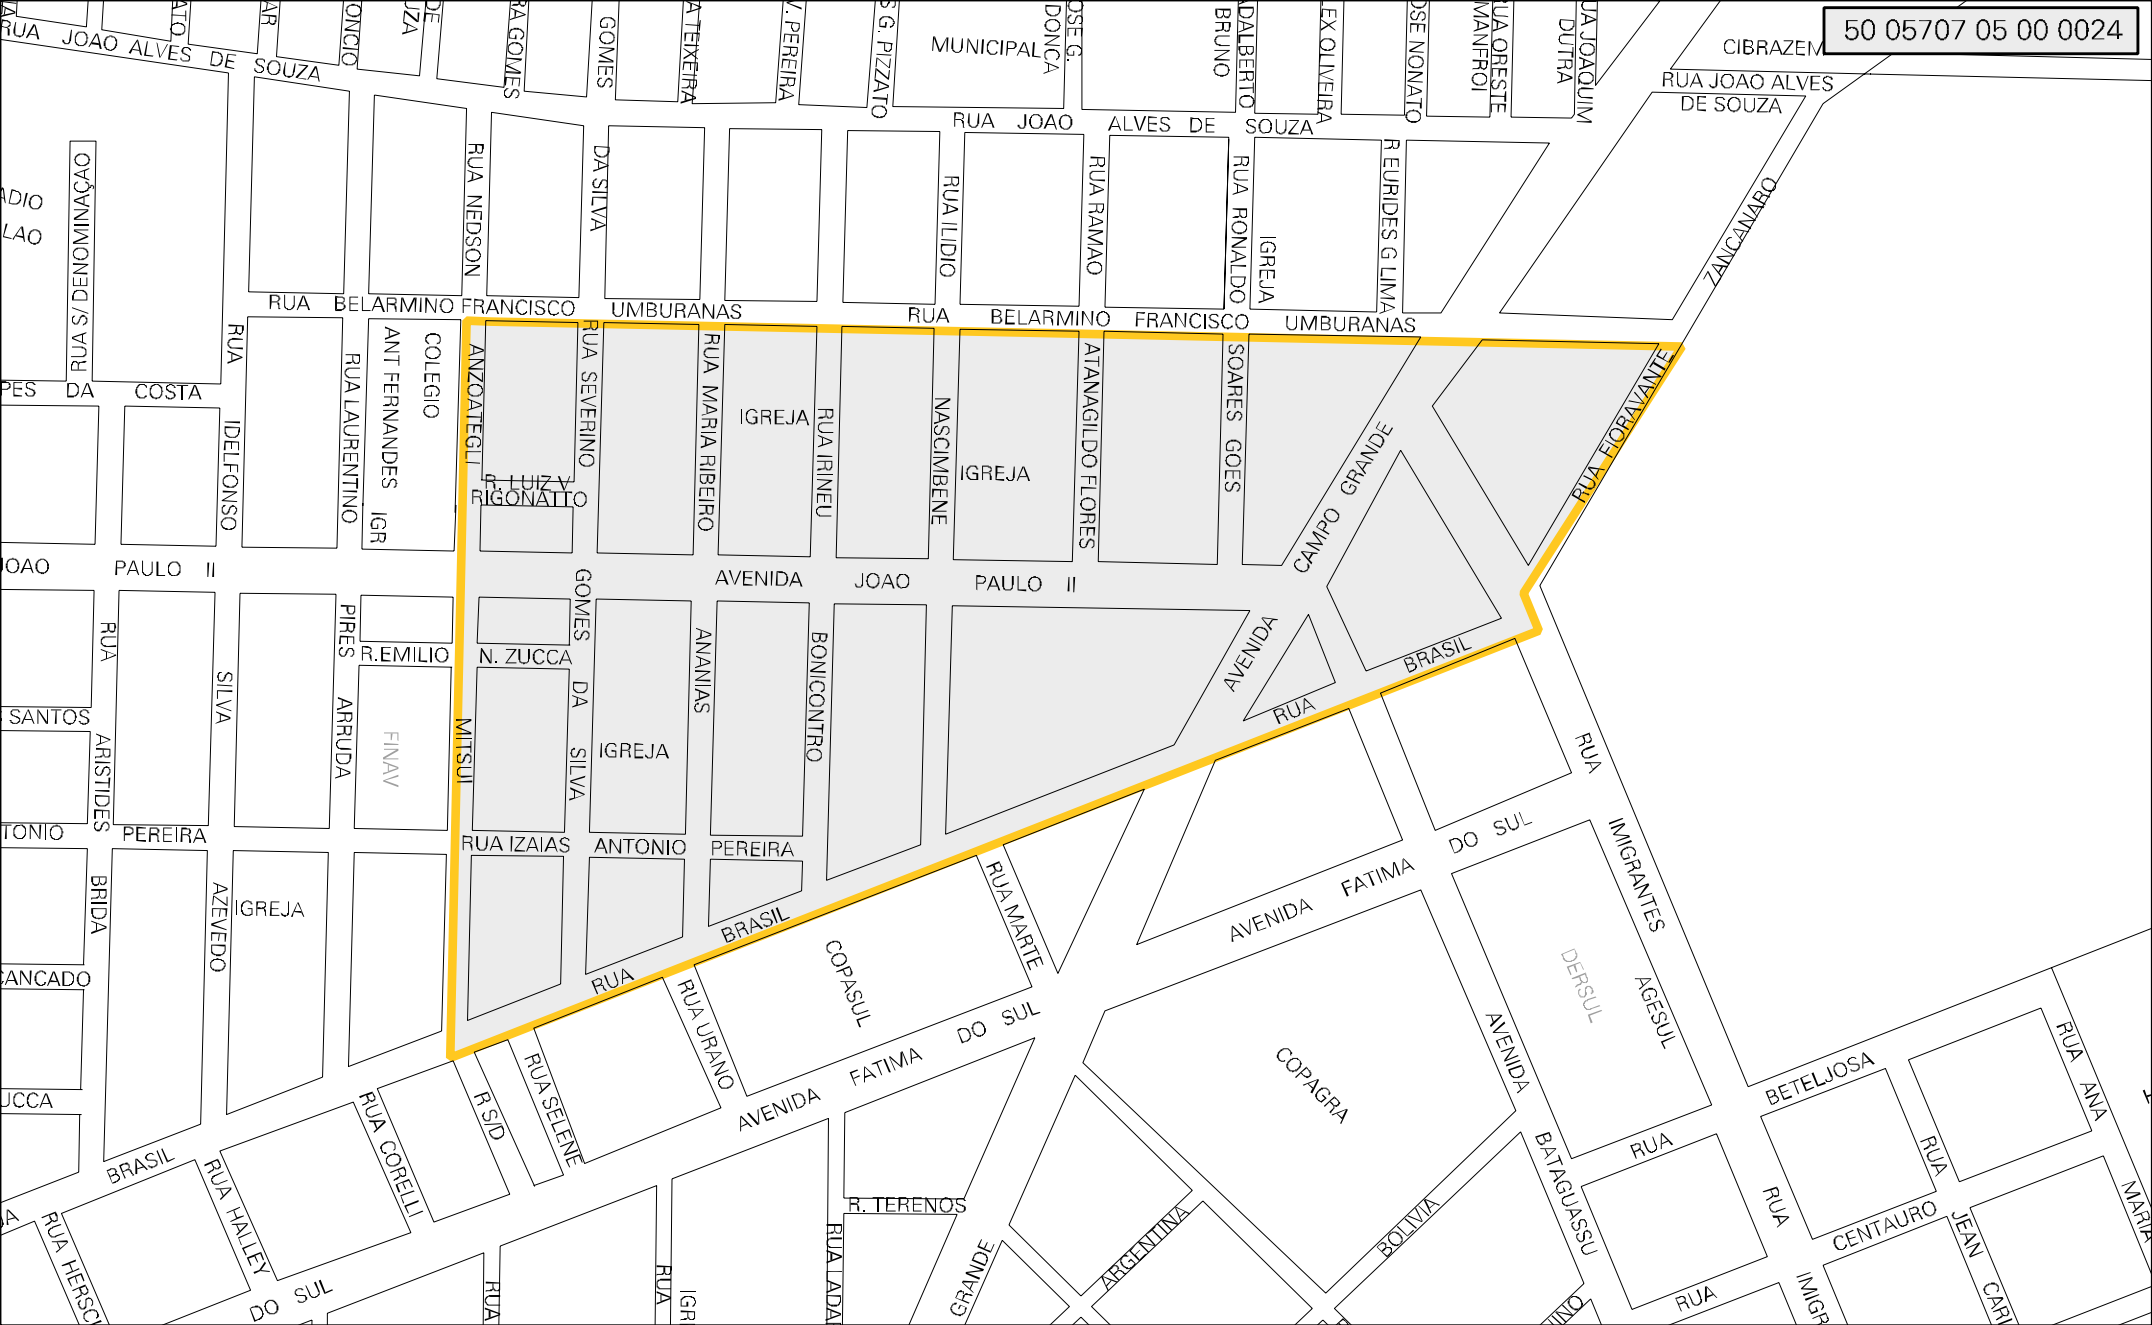

50 05707 05 00 0024

MUNICIPIO: 05707 - NAVIRAÍ  
 DISTRITO: 05 - NAVIRAÍ  
 SUBDISTRITO: 00  
 SETOR: 0024 SITUACAO: 10  
 BAIRRO: 021 - JARDIM PROGRESSO

ESTADO DO MATO GROSSO DO SUL  
 MAPA DE SETOR URBANO - MSU  
 ESCALA: 1 : 4755