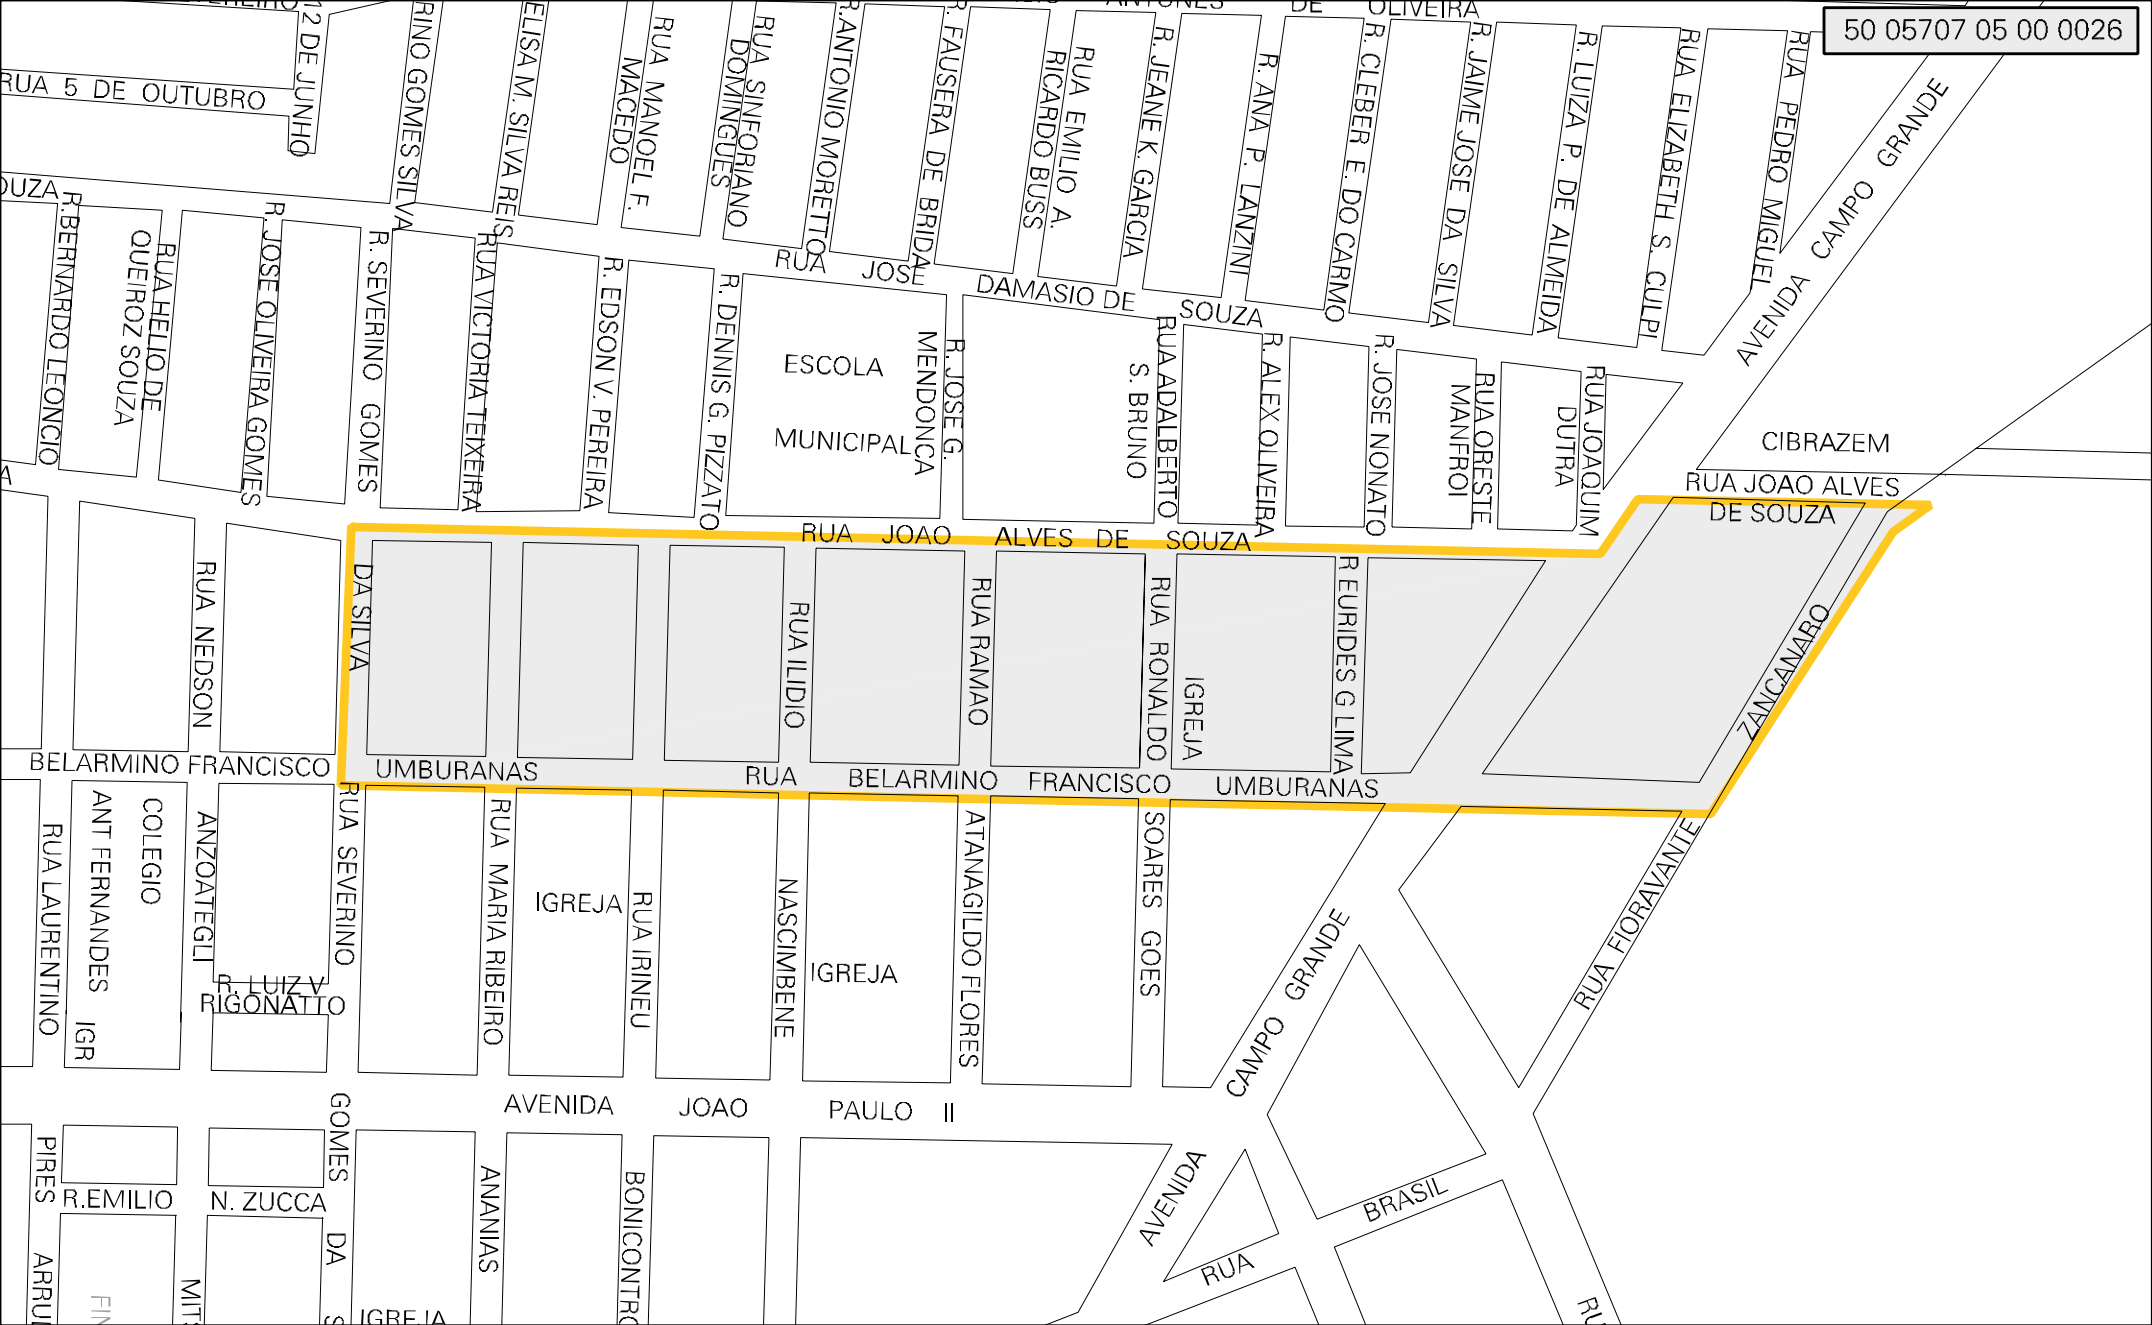

50 05707 05 00 0026

MUNICIPIO: 05707 - NAVIRAÍ  
 DISTRITO: 05 - NAVIRAÍ  
 SUBDISTRITO: 00  
 SETOR: 0026 SITUACAO: 10  
 BAIRRO: 021 - JARDIM PROGRESSO

ESTADO DO MATO GROSSO DO SUL  
 MAPA DE SETOR URBANO - MSU  
 ESCALA: 1 : 3813