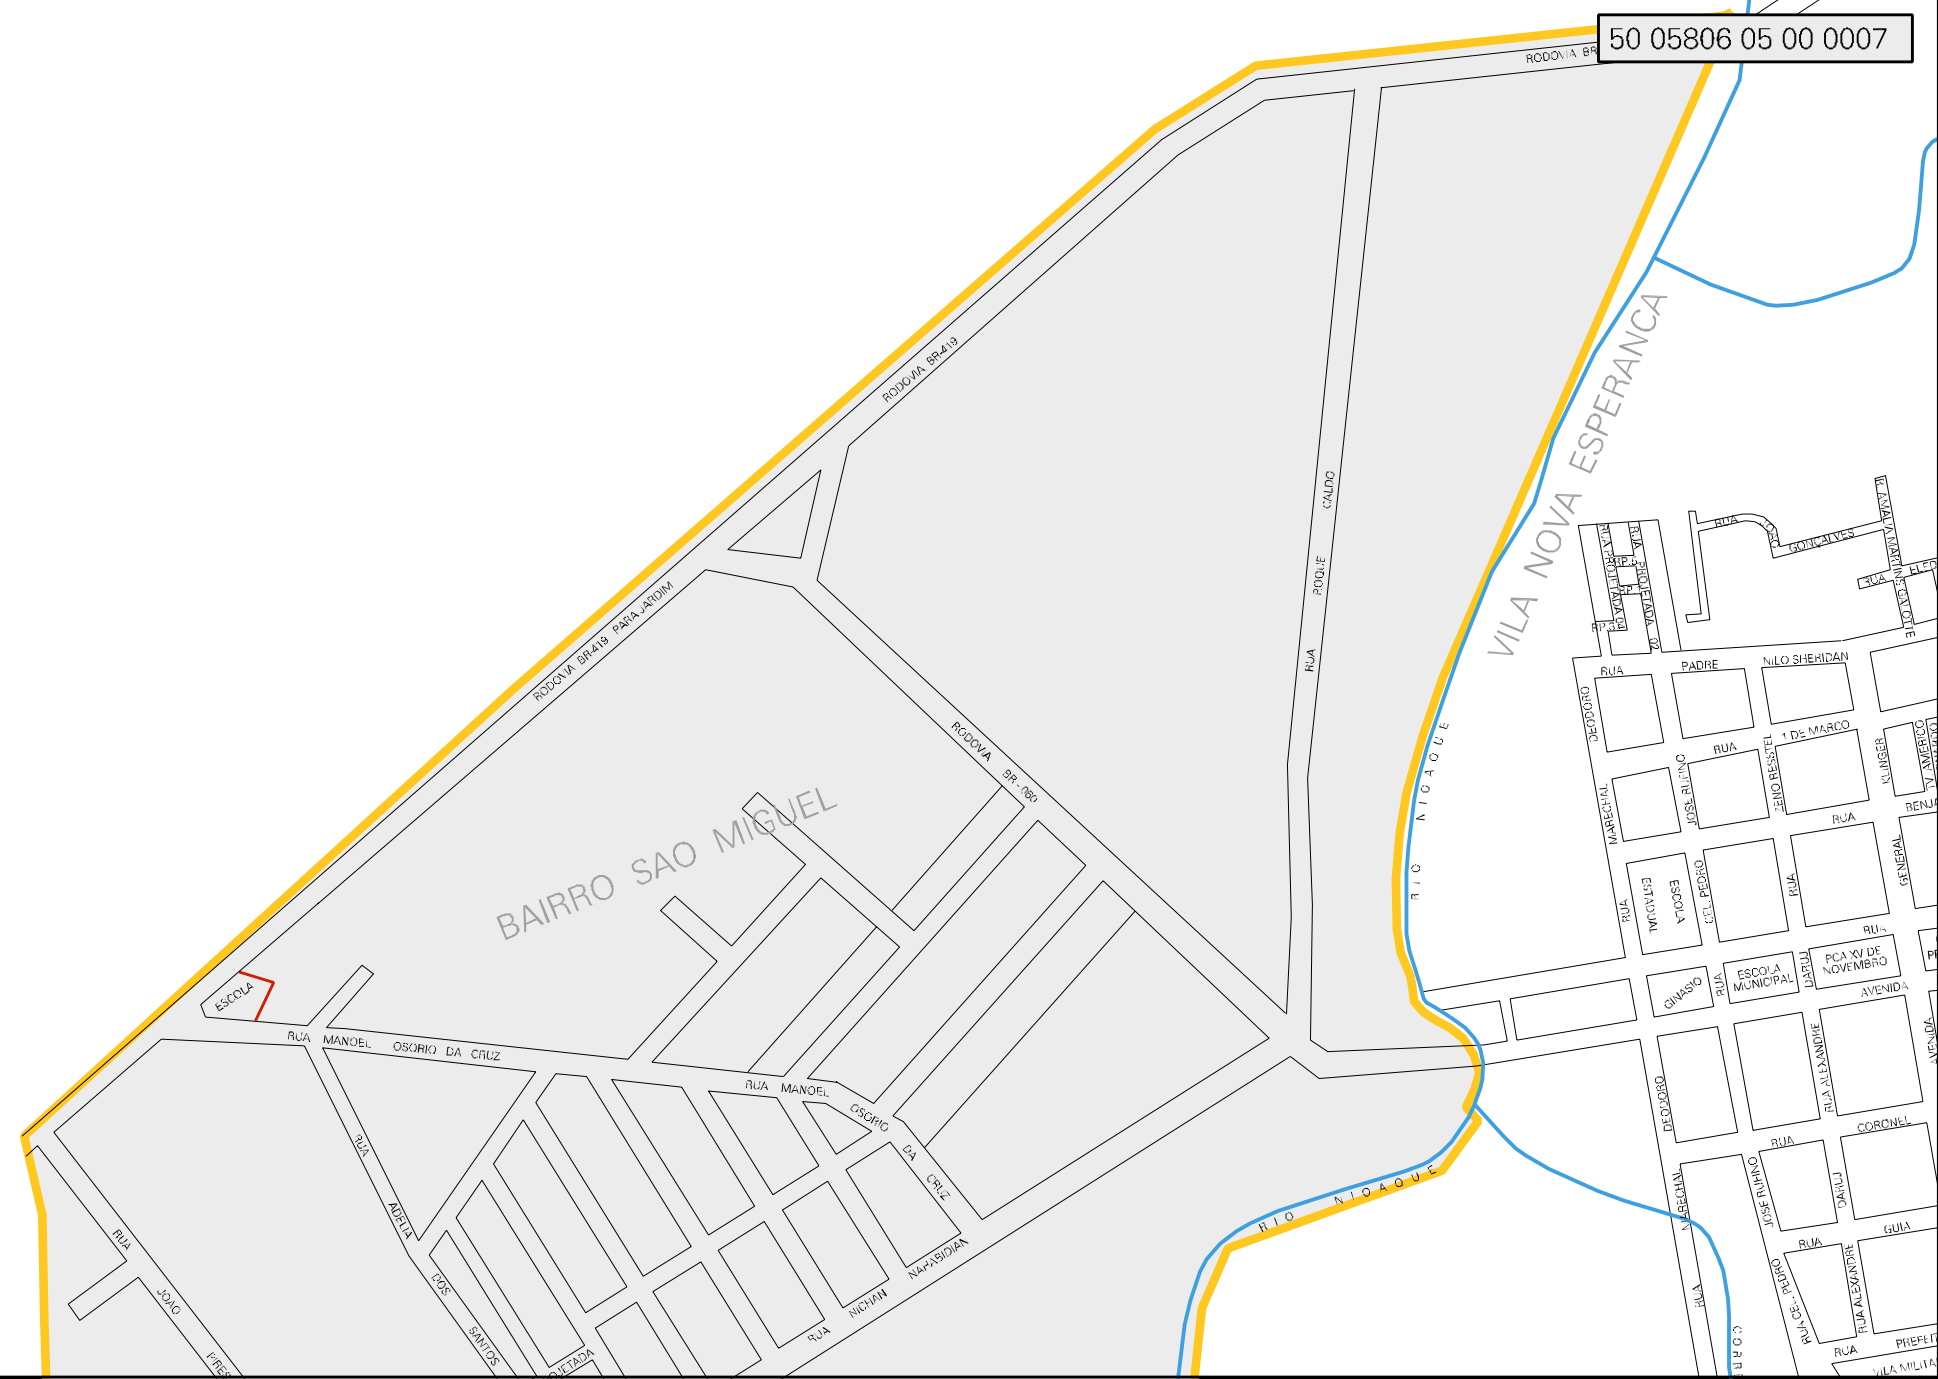

50 05806 05 00 0007

MUNICIPIO: 05806 - NIOAQUE
DISTRITO: 05 - NIOAQUE
SUBDISTRITO: 00
SETOR: 0007 SITUACAO: 10

ESTADO DO MATO GROSSO DO SUL
MAPA DE SETOR URBANO - MSU
ESCALA: 1 : 8689