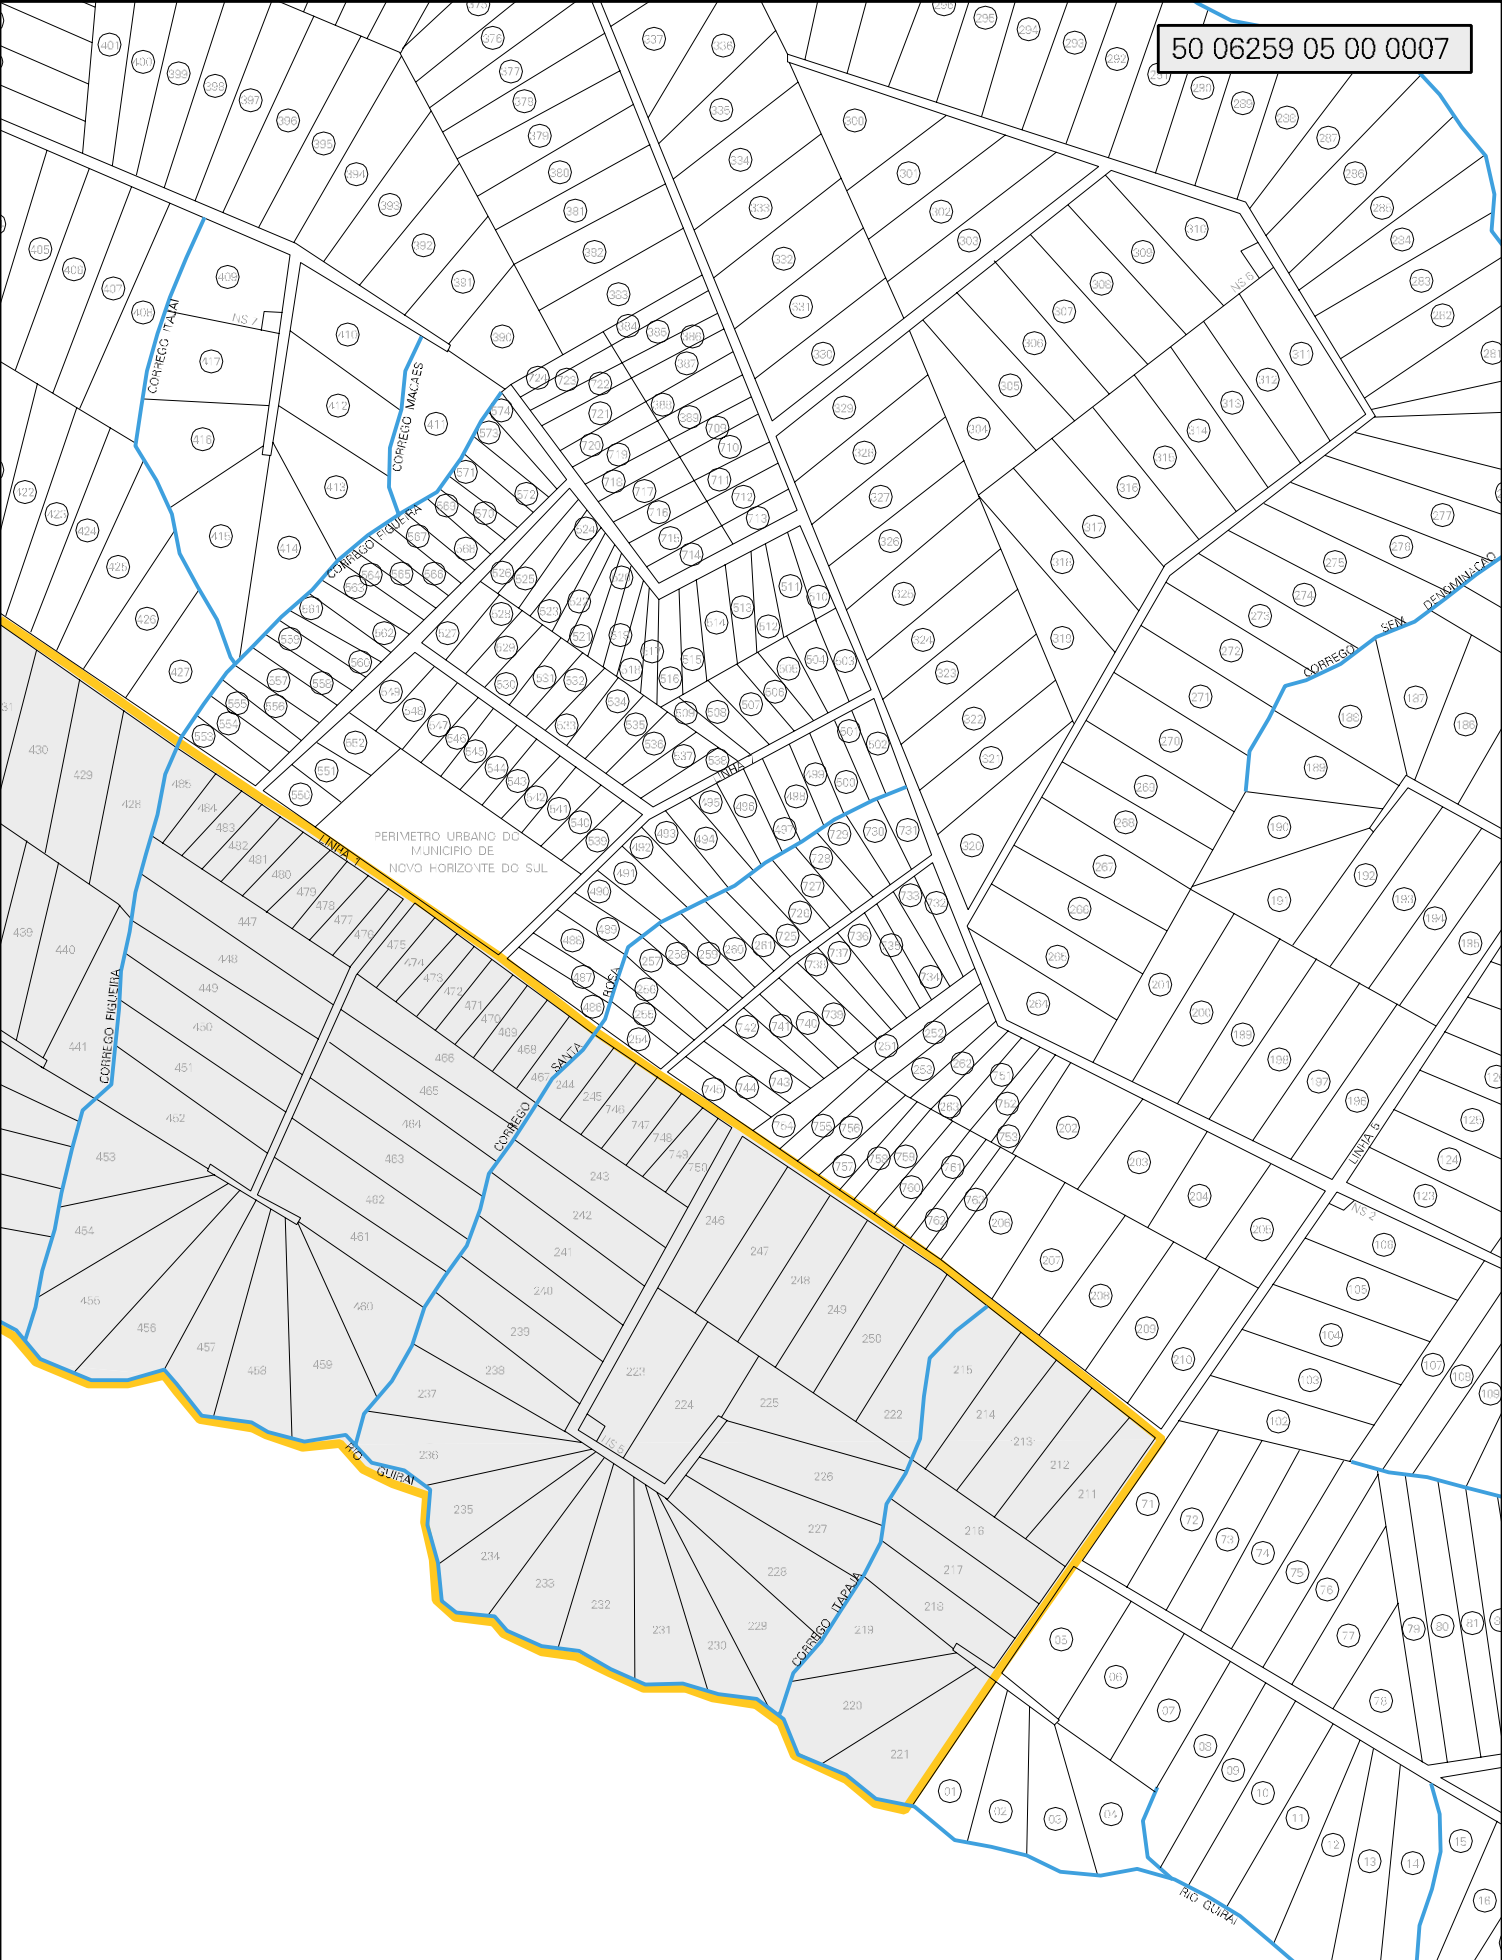

MUNICIPIO: 06259 - NOVO HORIZONTE DO SUL
 DISTRITO: 05 - NOVO HORIZONTE DO SUL
 SUBDISTRITO: 00
 SETOR: 0007 SITUACAO: 78
 AGLOM. RURAL: 00001 - PA GLEBA NOVO HORIZONTE

PERIMETRO URBANO DO
MUNICÍPIO DE
NOVO HORIZONTE DO SUL