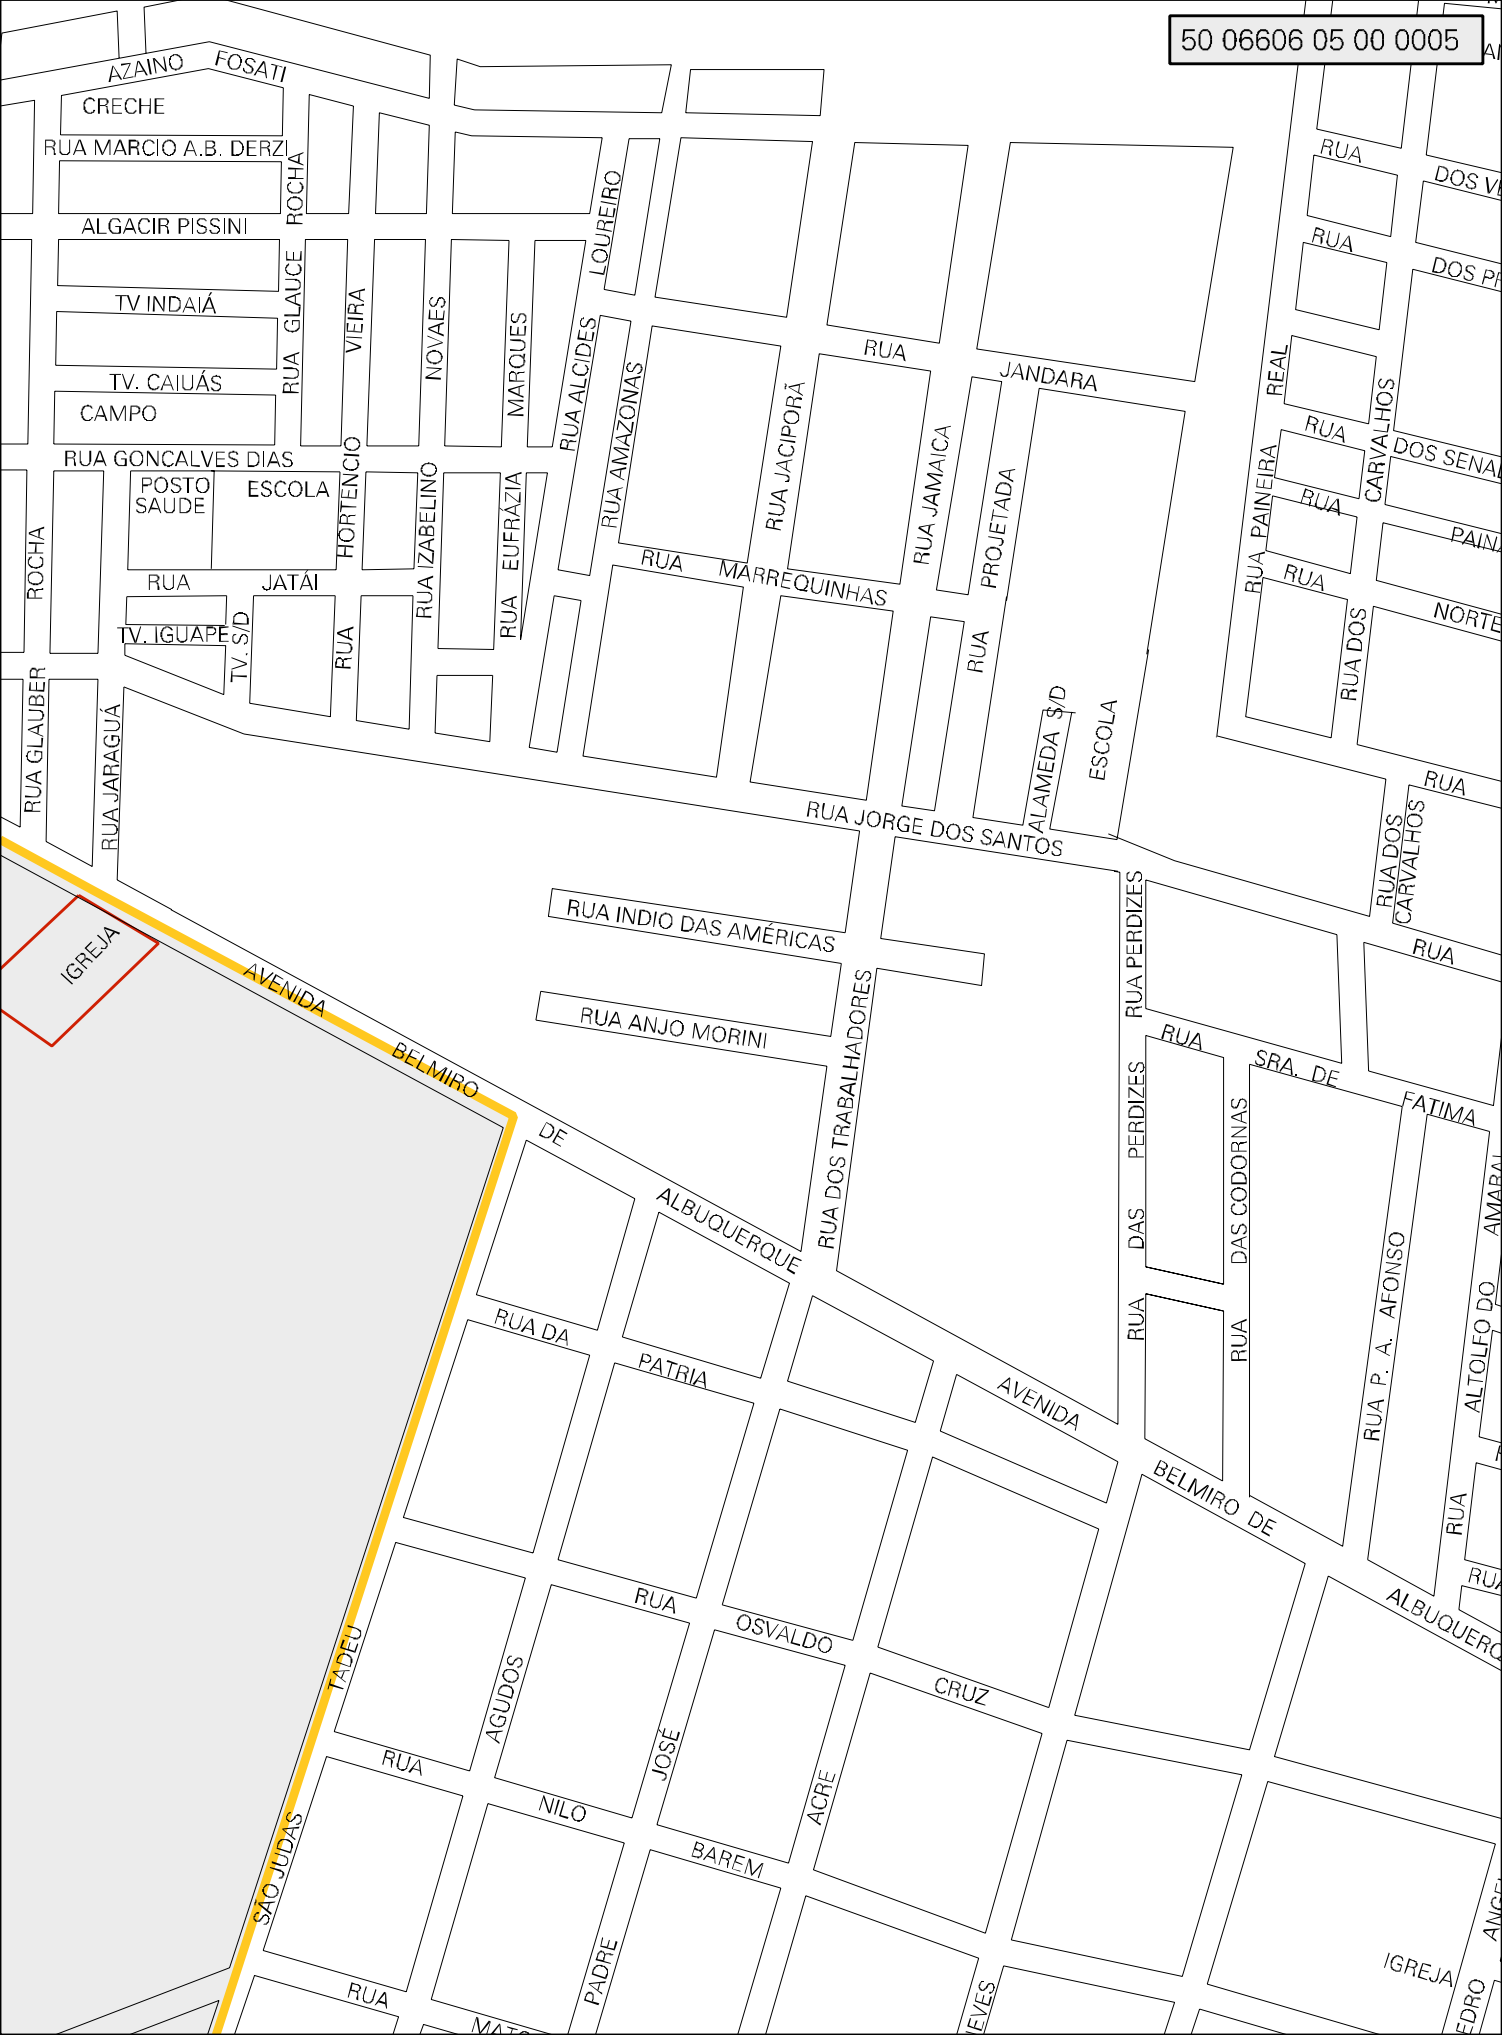

IGREJA

AZAINO FOSATI
CRECHE
RUA MARCIO A.B. DERZI
ALGACIR PISSINI
TV INDAIÁ
TV. CAIUÁS
CAMPO

RUA GONCALVES DIAS
POSTO SAUDE
ESCOLA
RUA JATAÍ
TV. IGUAPE
RUA S/D

RUA GLAUBER
RUA JARAGUÁ

AVENIDA BELMIRO

SAO JUDAS
TADEU

ROCHA
VIEIRA
NOVAES
MARQUES
RUA ALCIDES LOUREIRO

HORTENCIO
RUA IZABELINO
RUA EUFRAZIA

RUA MARREQUINHAS

RUA INDIO DAS AMERICAS
RUA ANJO MORINI

DE
ALBUQUERQUE
RUA DA PATRIA
RUA AGUDOS
RUA NILO
RUA JOSE
RUA BAREM
RUA PADRE

RUA AMAZONAS
RUA JACIPORÁ

RUA MARREQUINHAS

RUA DOS TRABALHADORES

OSVALDO
ACRE
RUA CRUZ

RUA JAMAICA
RUA PROJETADA
JANDARA

ALAMEDA S/D
ESCOLA

AVENIDA BELMIRO DE
RUA DAS PERDIZES
RUA DAS CODORNAS
SRA. DE FATIMA
RUA P. A. AFONSO
RUA ALTOLFO DO AMARAL
RUA ALBUQUERQUE
RUA CRUZ
RUA ACRE
RUA JOSE
RUA BAREM
RUA PADRE
RUA NILO
RUA AGUDOS
RUA TADEU
RUA SAO JUDAS

RUA DOS SENAI
RUA PAINA
RUA NORTE

RUA DOS CARVALHOS
RUA DOS CARVALHOS
RUA DOS CARVALHOS

IGREJA
EDRO ANGE