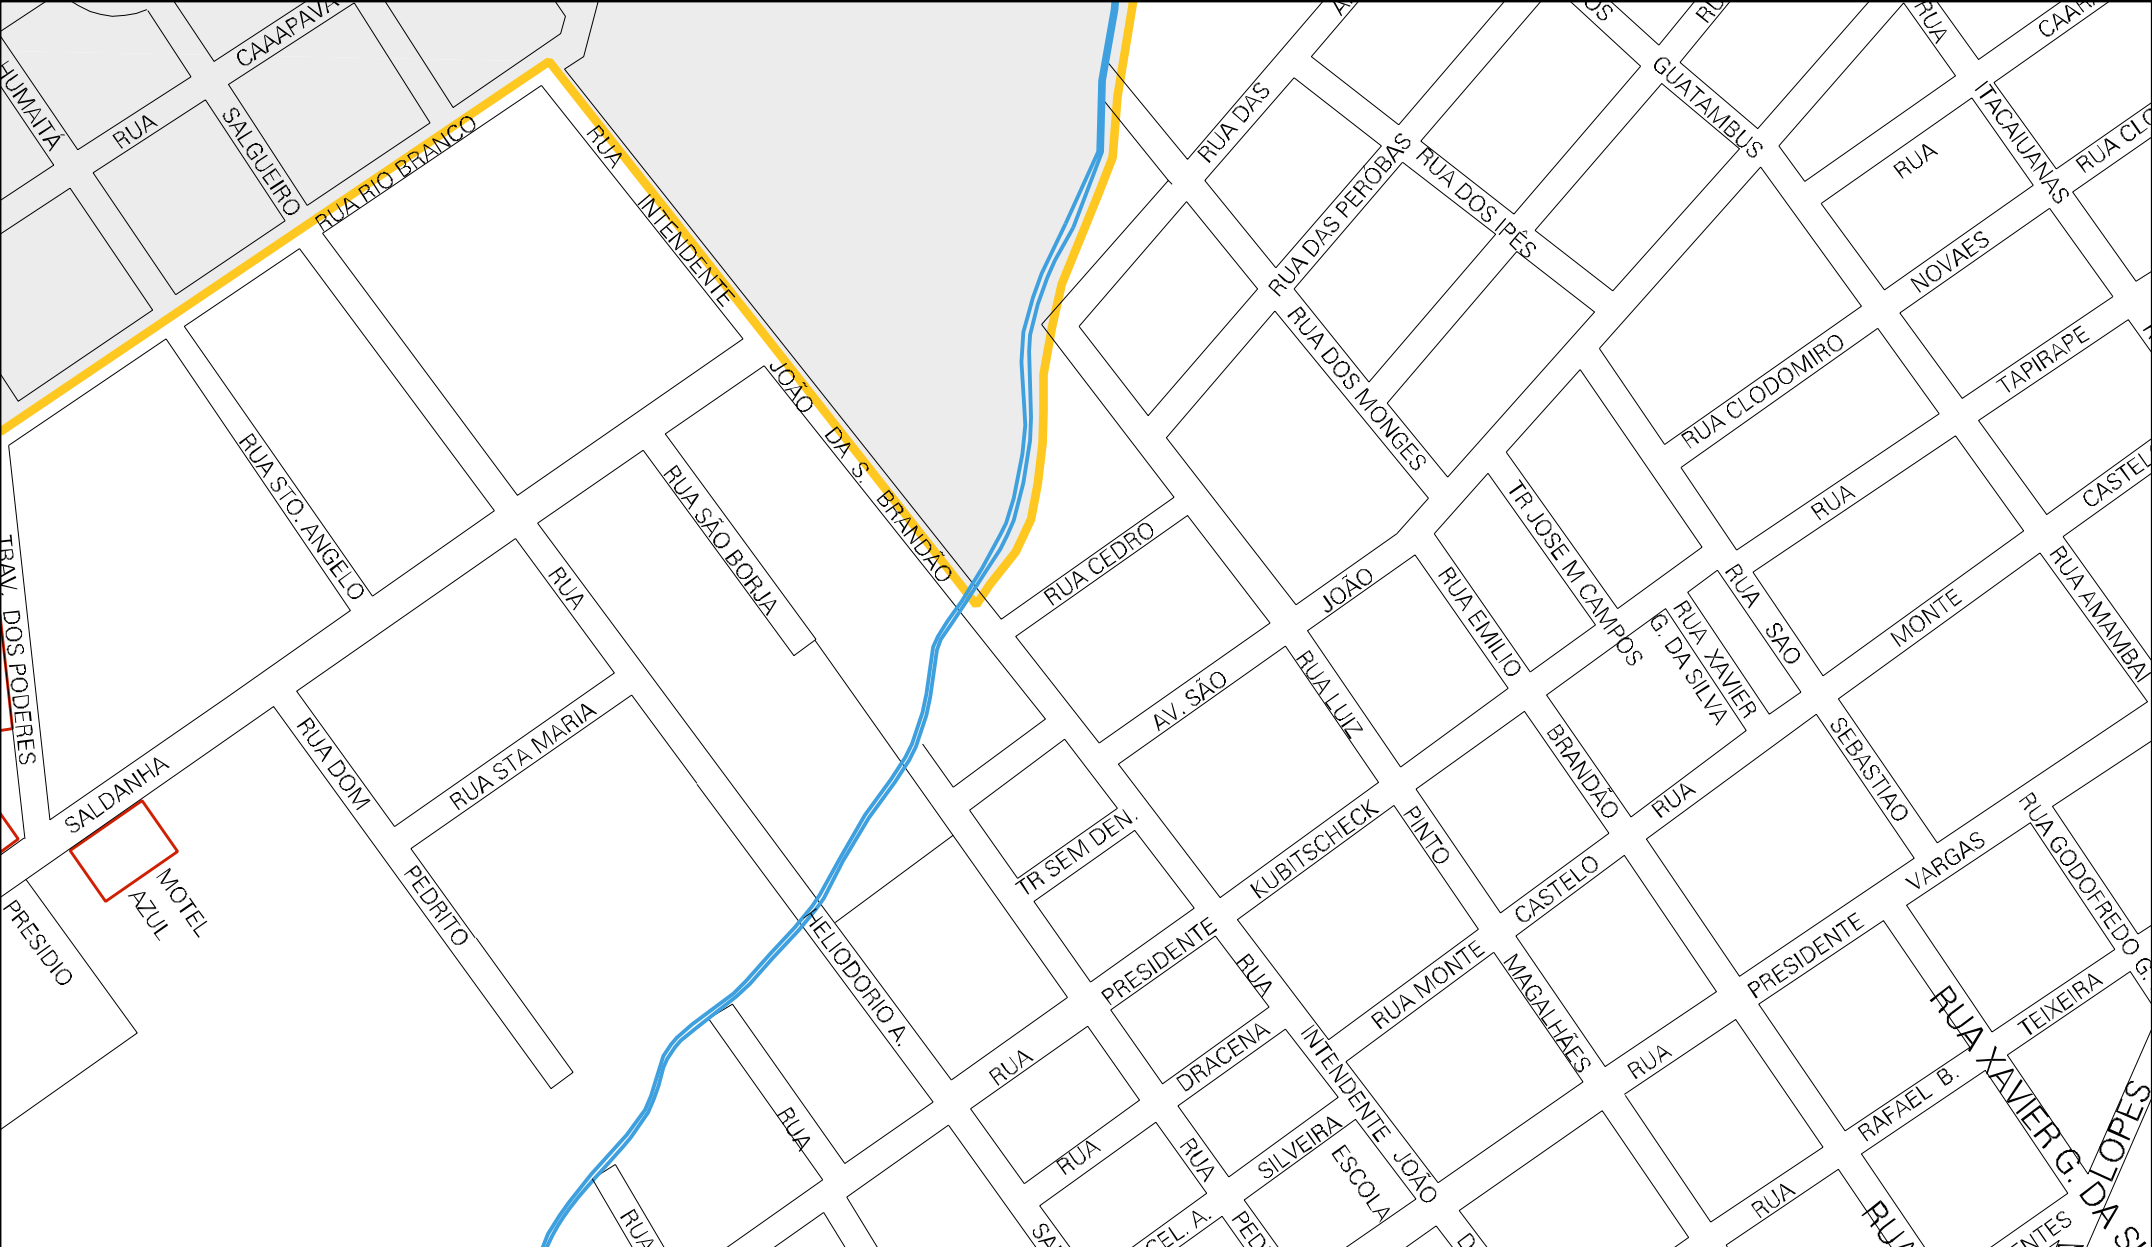

RUA MARTINS

RUA CASTORINA

RUA NOVAES

RUA DAS CEREJEIRAS

RUA DAS AROEIRAS

RUA DOS PINHEIROS

RUA FRANCISCO

RUA EDEVALDO

RUA DOS CEDROS

RUA AV. SAO JOAO

RUA BOEIRA

RUA MARTINS

RUA CASTORINA

RUA NOVAES

RUA ROBERTO

RUA DAS CEREJEIRAS

RUA DAS AROEIRAS

RUA DOS PINHEIROS

RUA FRANCISCO

RUA EDEVALDO

RUA DAS LARANJEIRAS

RUA DAS CARANDAS

RUA DOS CEDROS

RUA AV. SAO JOAO

RUA BOEIRA

RUA MARTINS

RUA CASTORINA

RUA NOVAES

MUNICIPIO: 06606 - PONTA PORÁ
 DISTRITO: 05 - PONTA PORÁ
 SUBDISTRITO: 00
 SETOR: 0010 SITUAÇÃO: 10

ESTADO DO MATO GROSSO DO SUL
MAPA DE SETOR URBANO - MSU
ESCALA: 1 : 4378