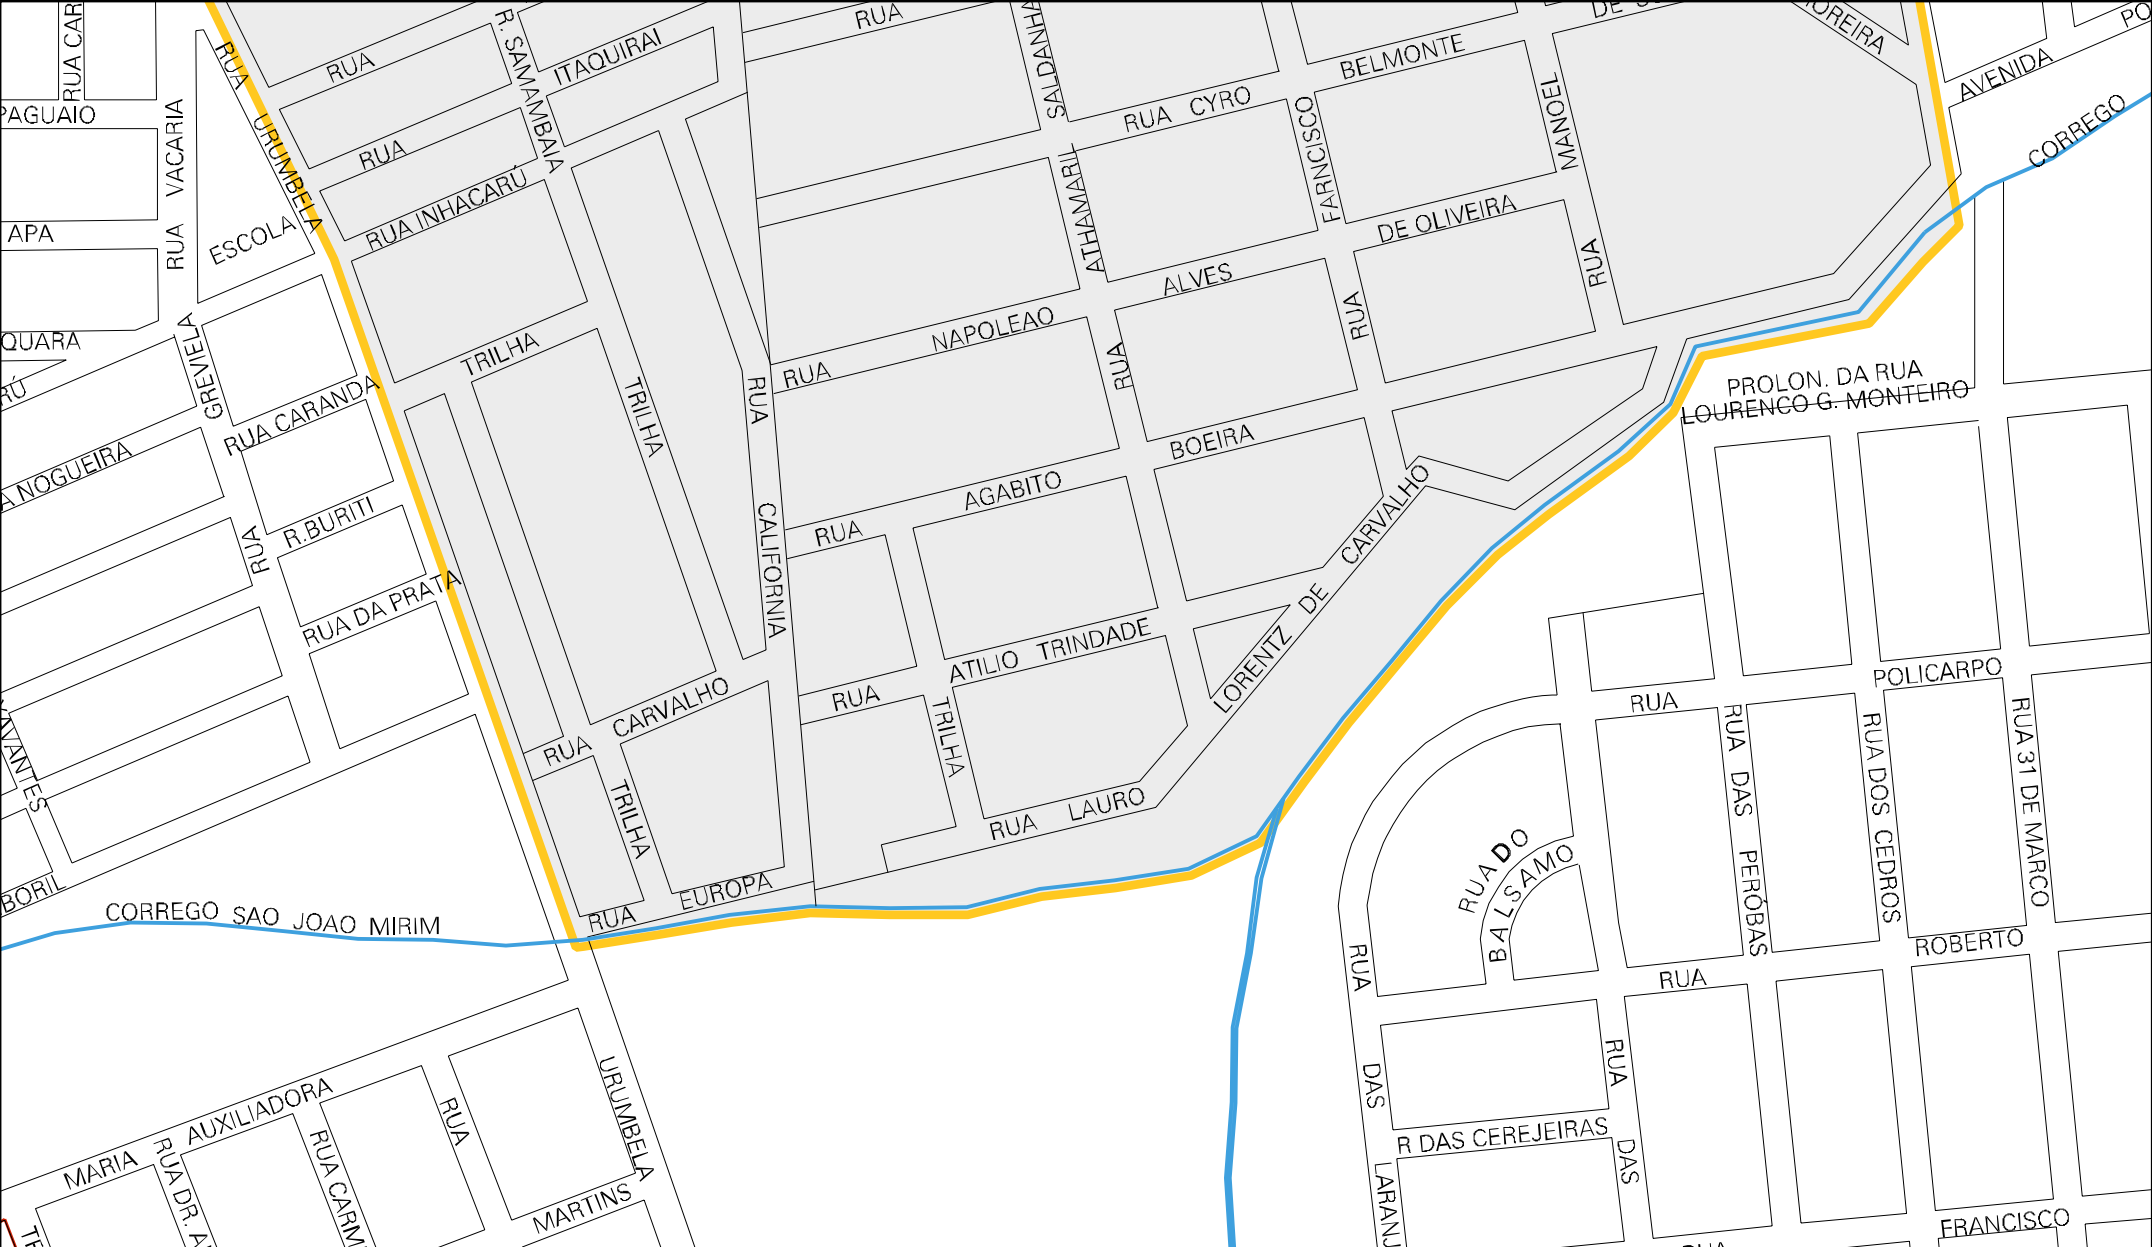

MUNICIPIO: 06606 - PONTA PORÃ
DISTRITO: 05 - PONTA PORÃ
SUBDISTRITO: 00
SETOR: 0011 SITUACAO: 10

ESTADO DO MATO GROSSO DO SUL
MAPA DE SETOR URBANO - MSU
ESCALA: 1 : 4187