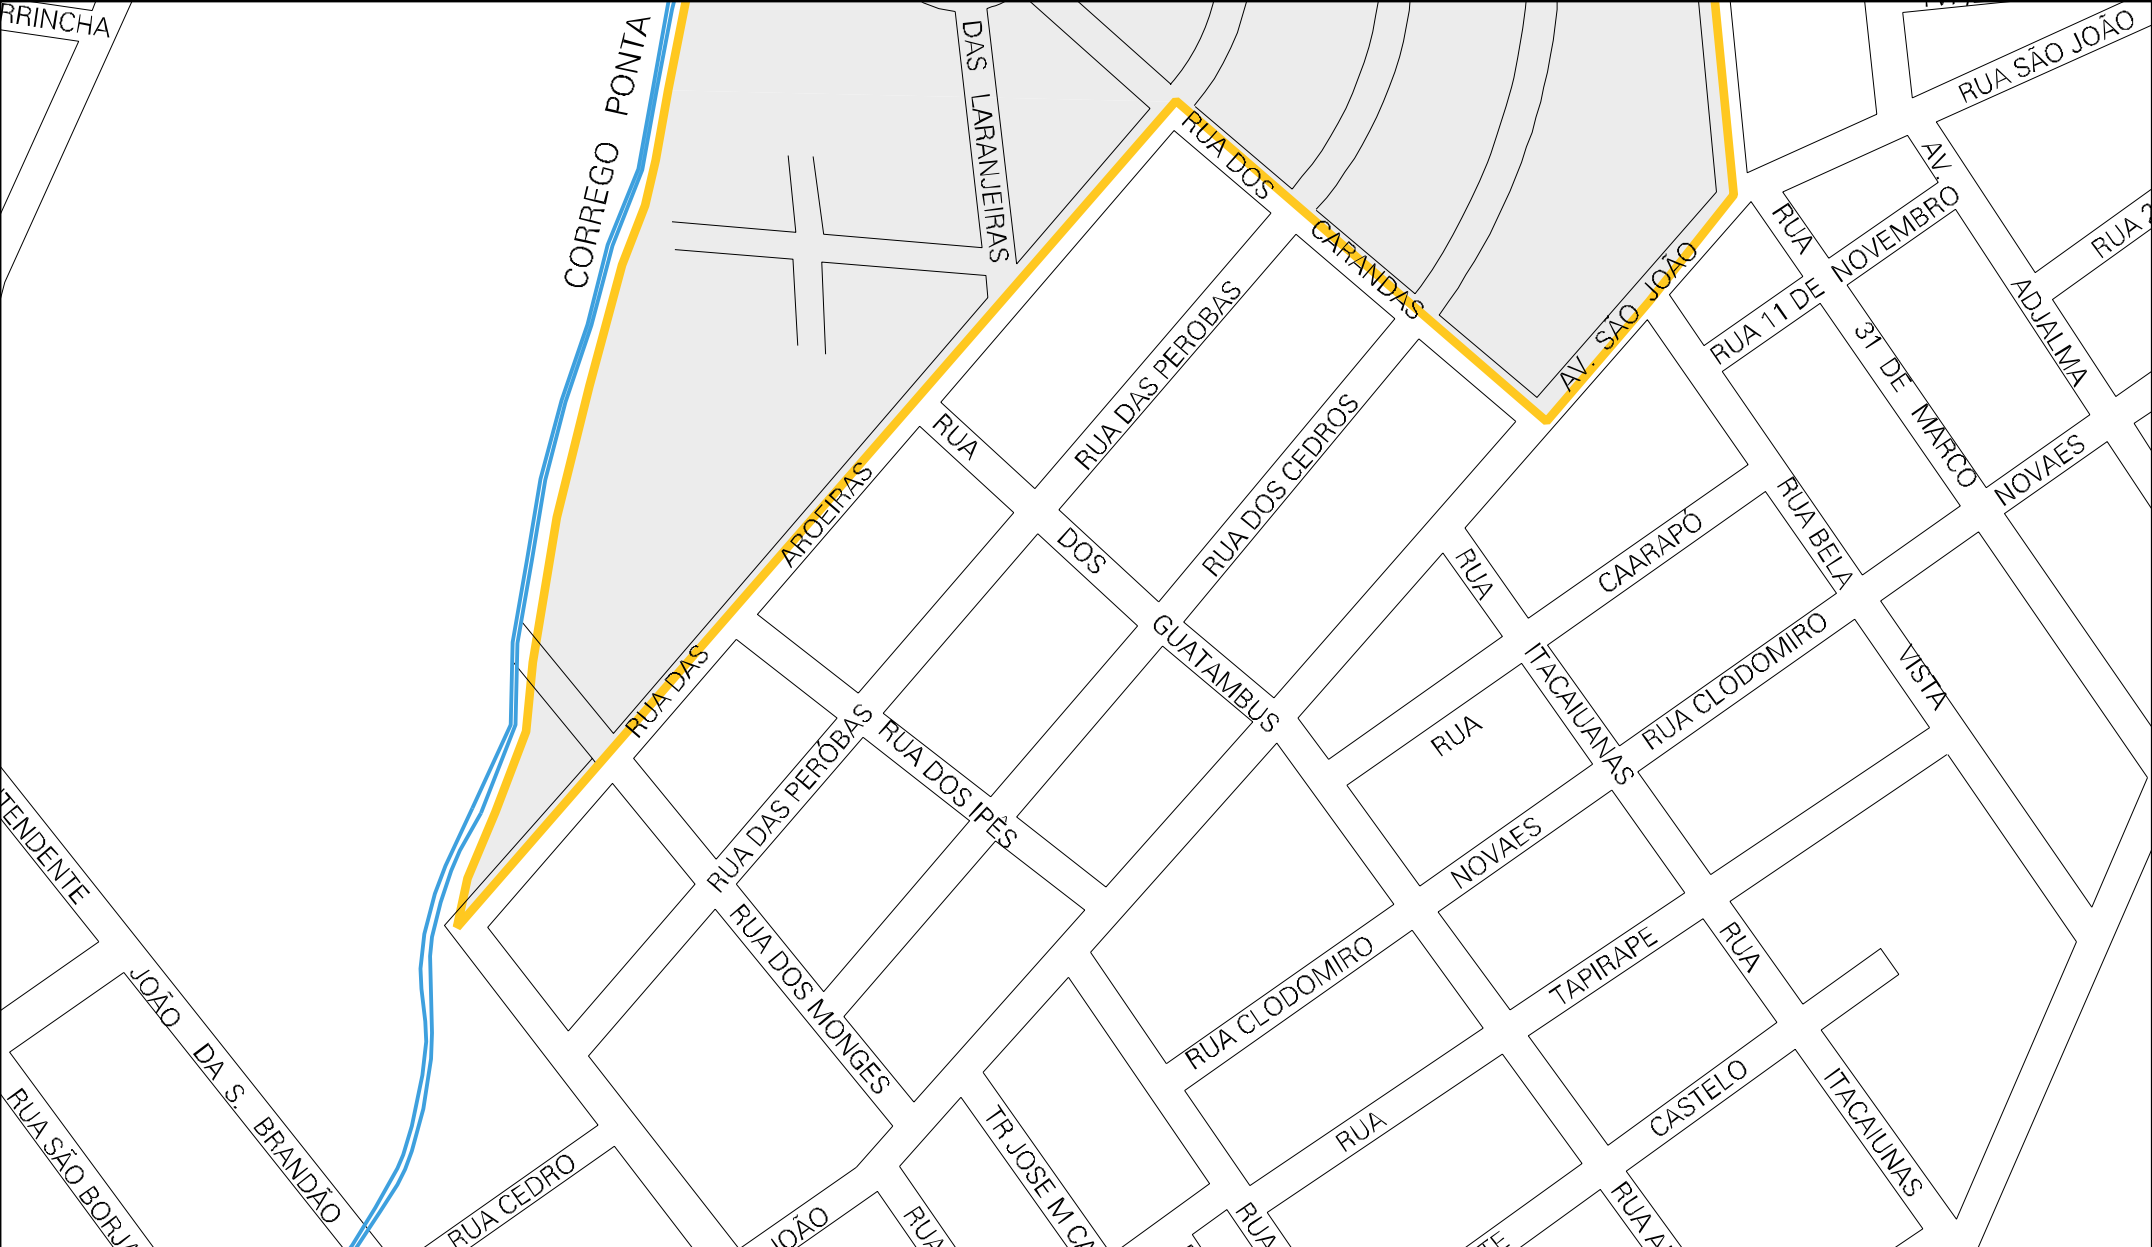

MUNICÍPIO: 06606 - PONTA PORÃ
DISTRITO: 05 - PONTA PORÃ
SUBDISTRITO: 00
SETOR: 0021 SITUAÇÃO: 10

ESTADO DO MATO GROSSO DO SUL
MAPA DE SETOR URBANO - MSU
ESCALA: 1 : 3782