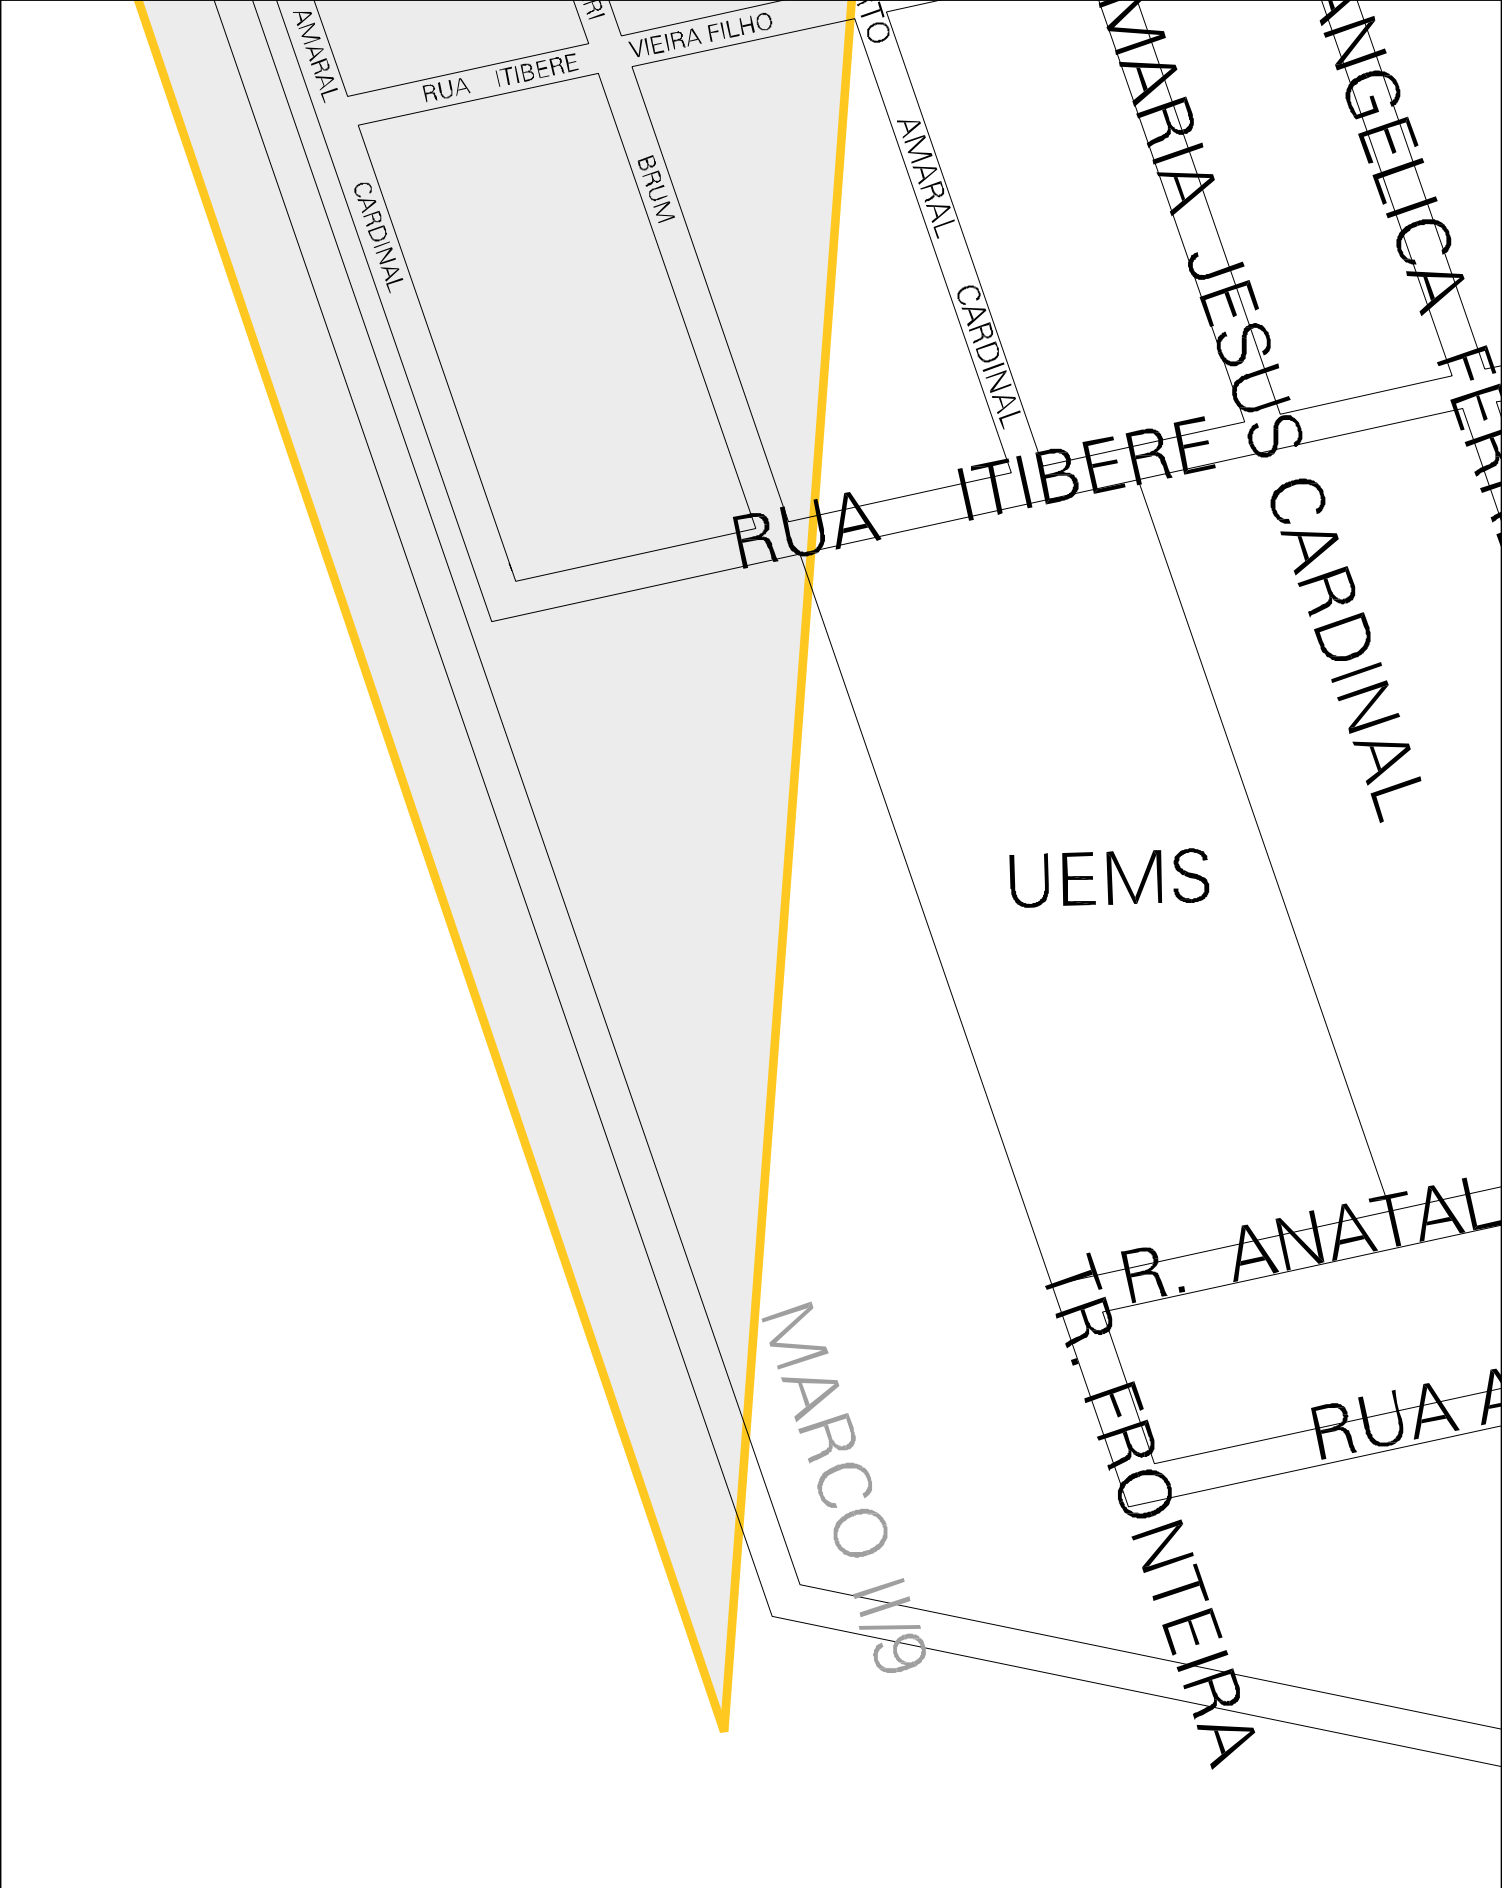

MARCO III7

RUA

SERTÃOZINHO

RODovia BR 463

RUA TORRE

ESTADO DO MATO GROSSO DO SUL
MAPA DE SETOR URBANO - MSU
ESCALA: 1 : 4178