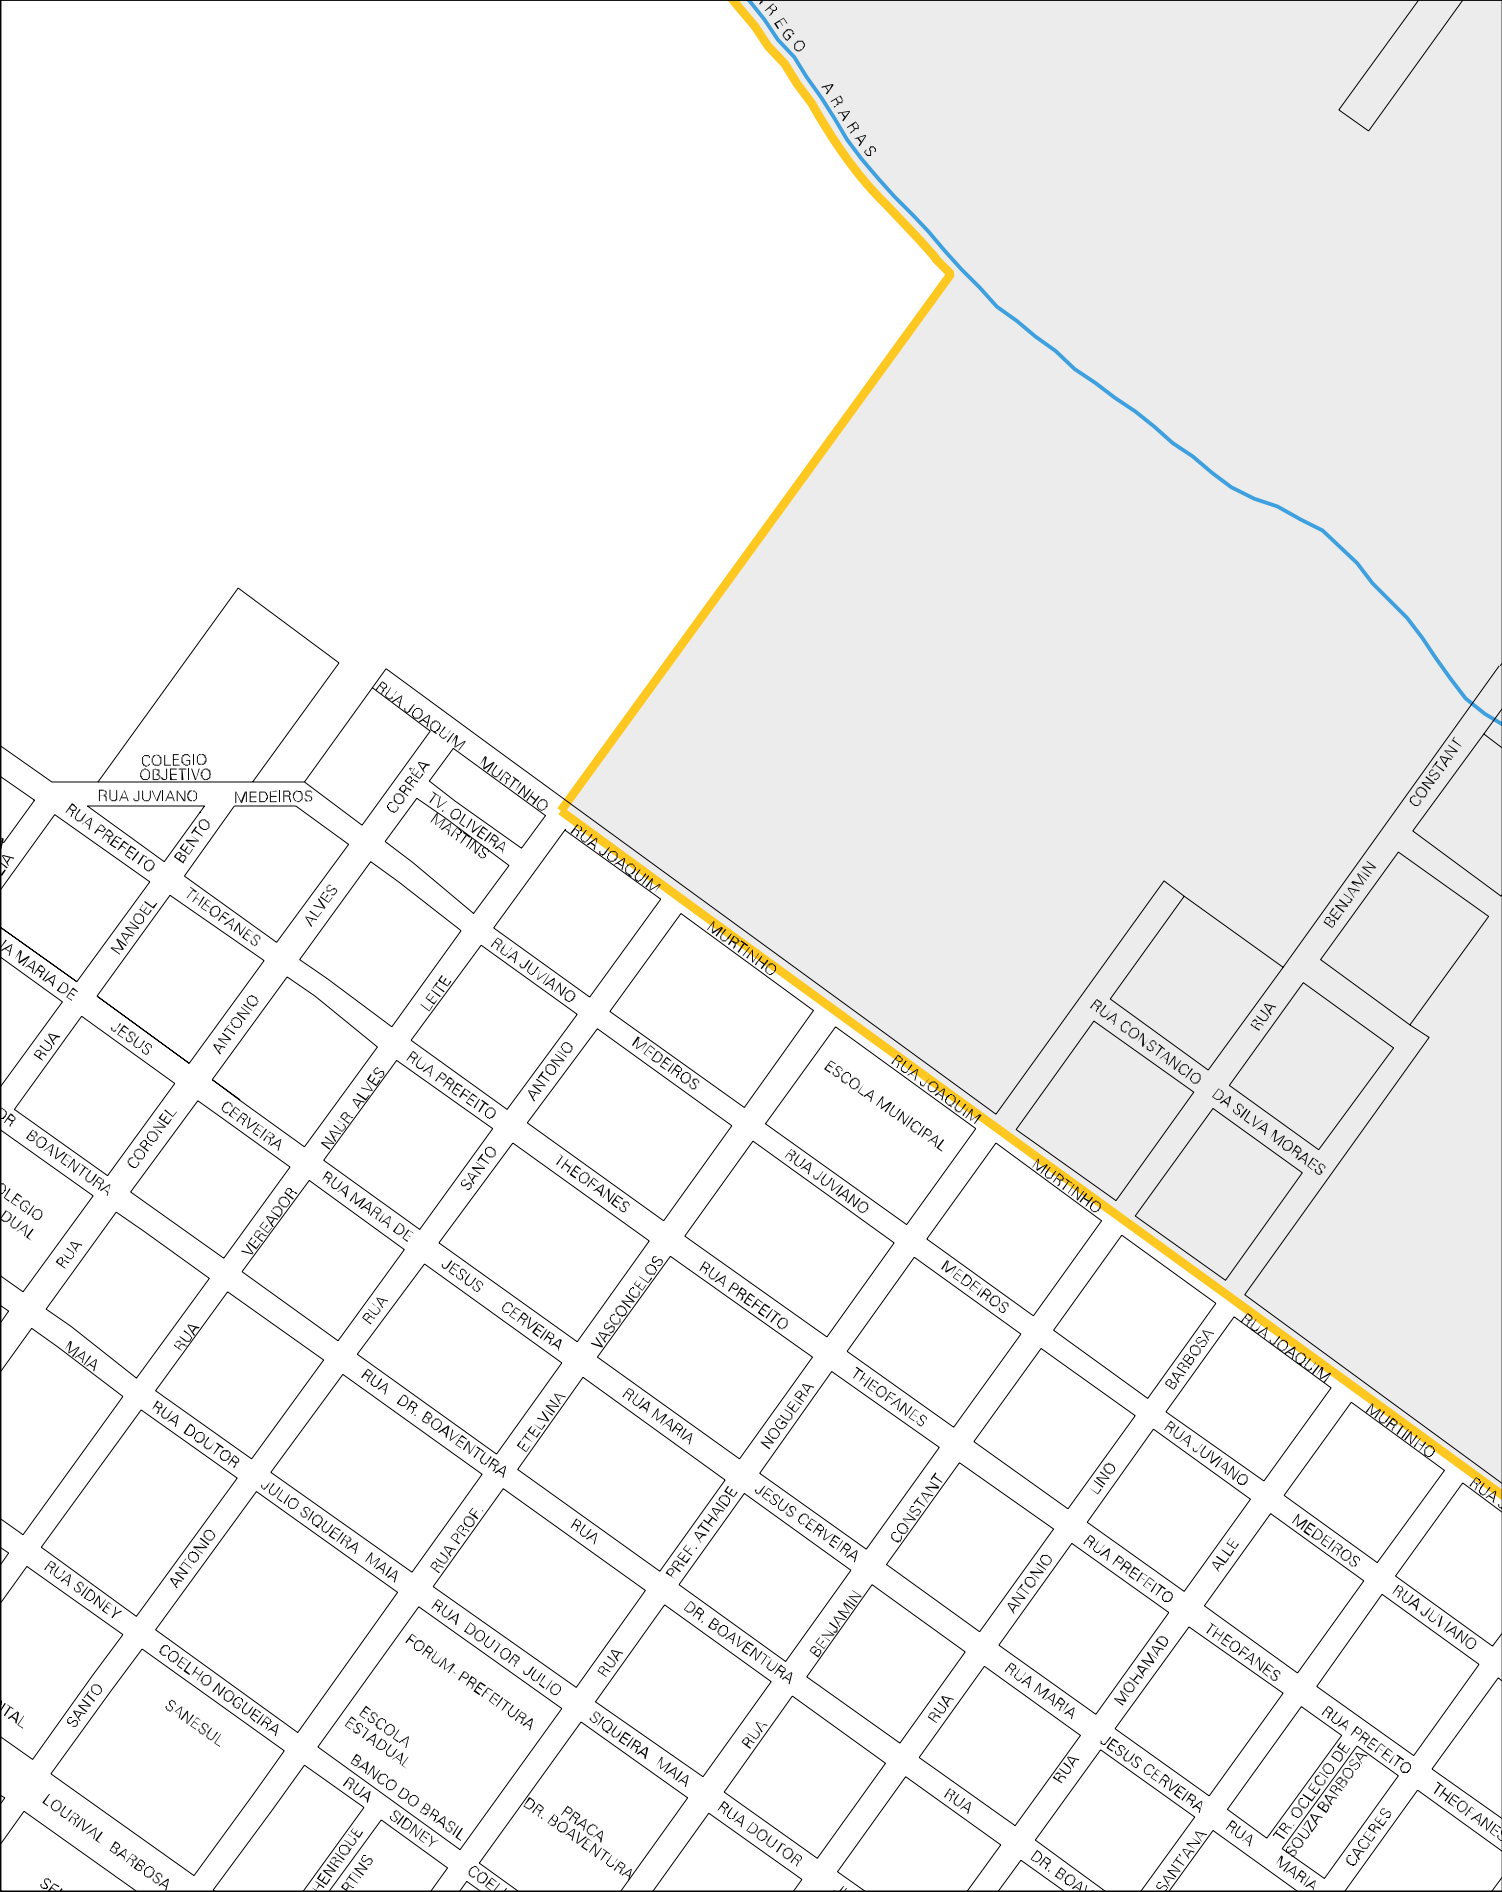

CORREGO ARARAS

RUA H
NUTRIN
RUA G
CTG
CLUBE DO LAGO
RUA F

RUA NAGIB
BORGE
RUA COSTA E SILVA
RUA FRANCISCO

CO

MUNICIPIO: 07208 - RIO BRILHANTE
 DISTRITO: 05 - RIO BRILHANTE
 SUBDISTRITO: 00
 SETOR: 0014 SITUACAO: 10

ESTADO DO MATO GROSSO DO SUL
MAPA DE SETOR URBANO - MSU
ESCALA: 1 : 6442