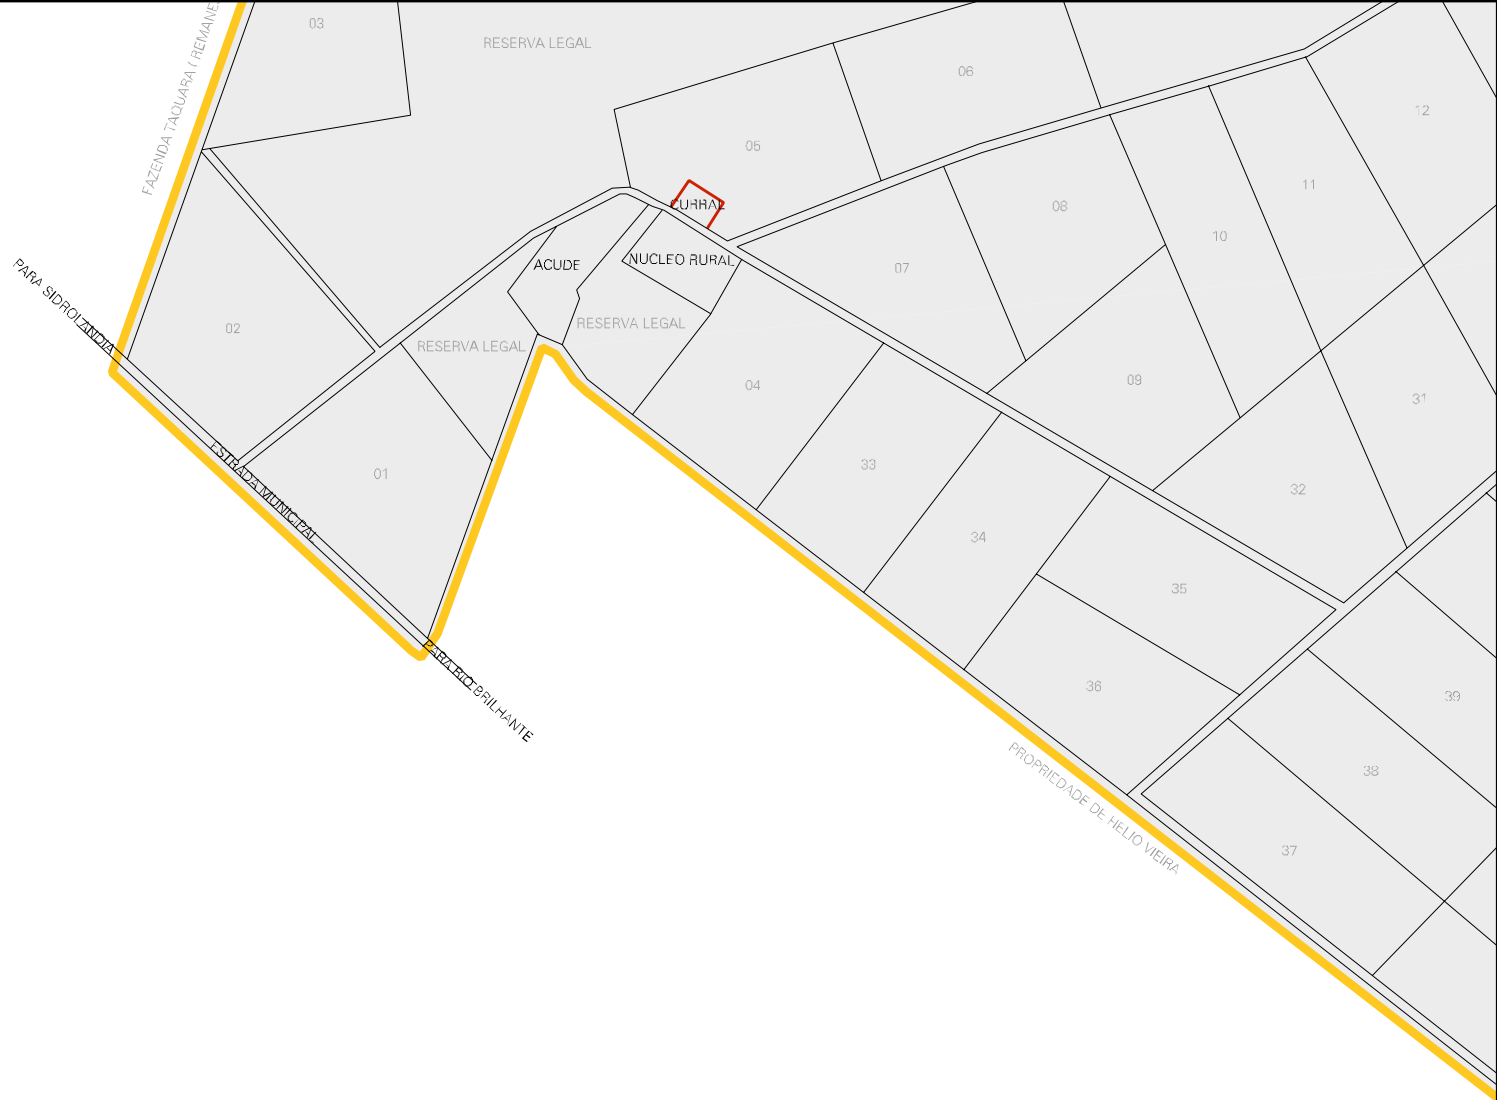

(FONTE)

NORTE REQUE

PROPRIEDADE DE DIRCEU RODRIGUES

RESERVA LEGAL

ESTADO DO MATO GROSSO DO SUL
MAPA DE SETOR URBANO - MSU
ESCALA: 1 : 17588