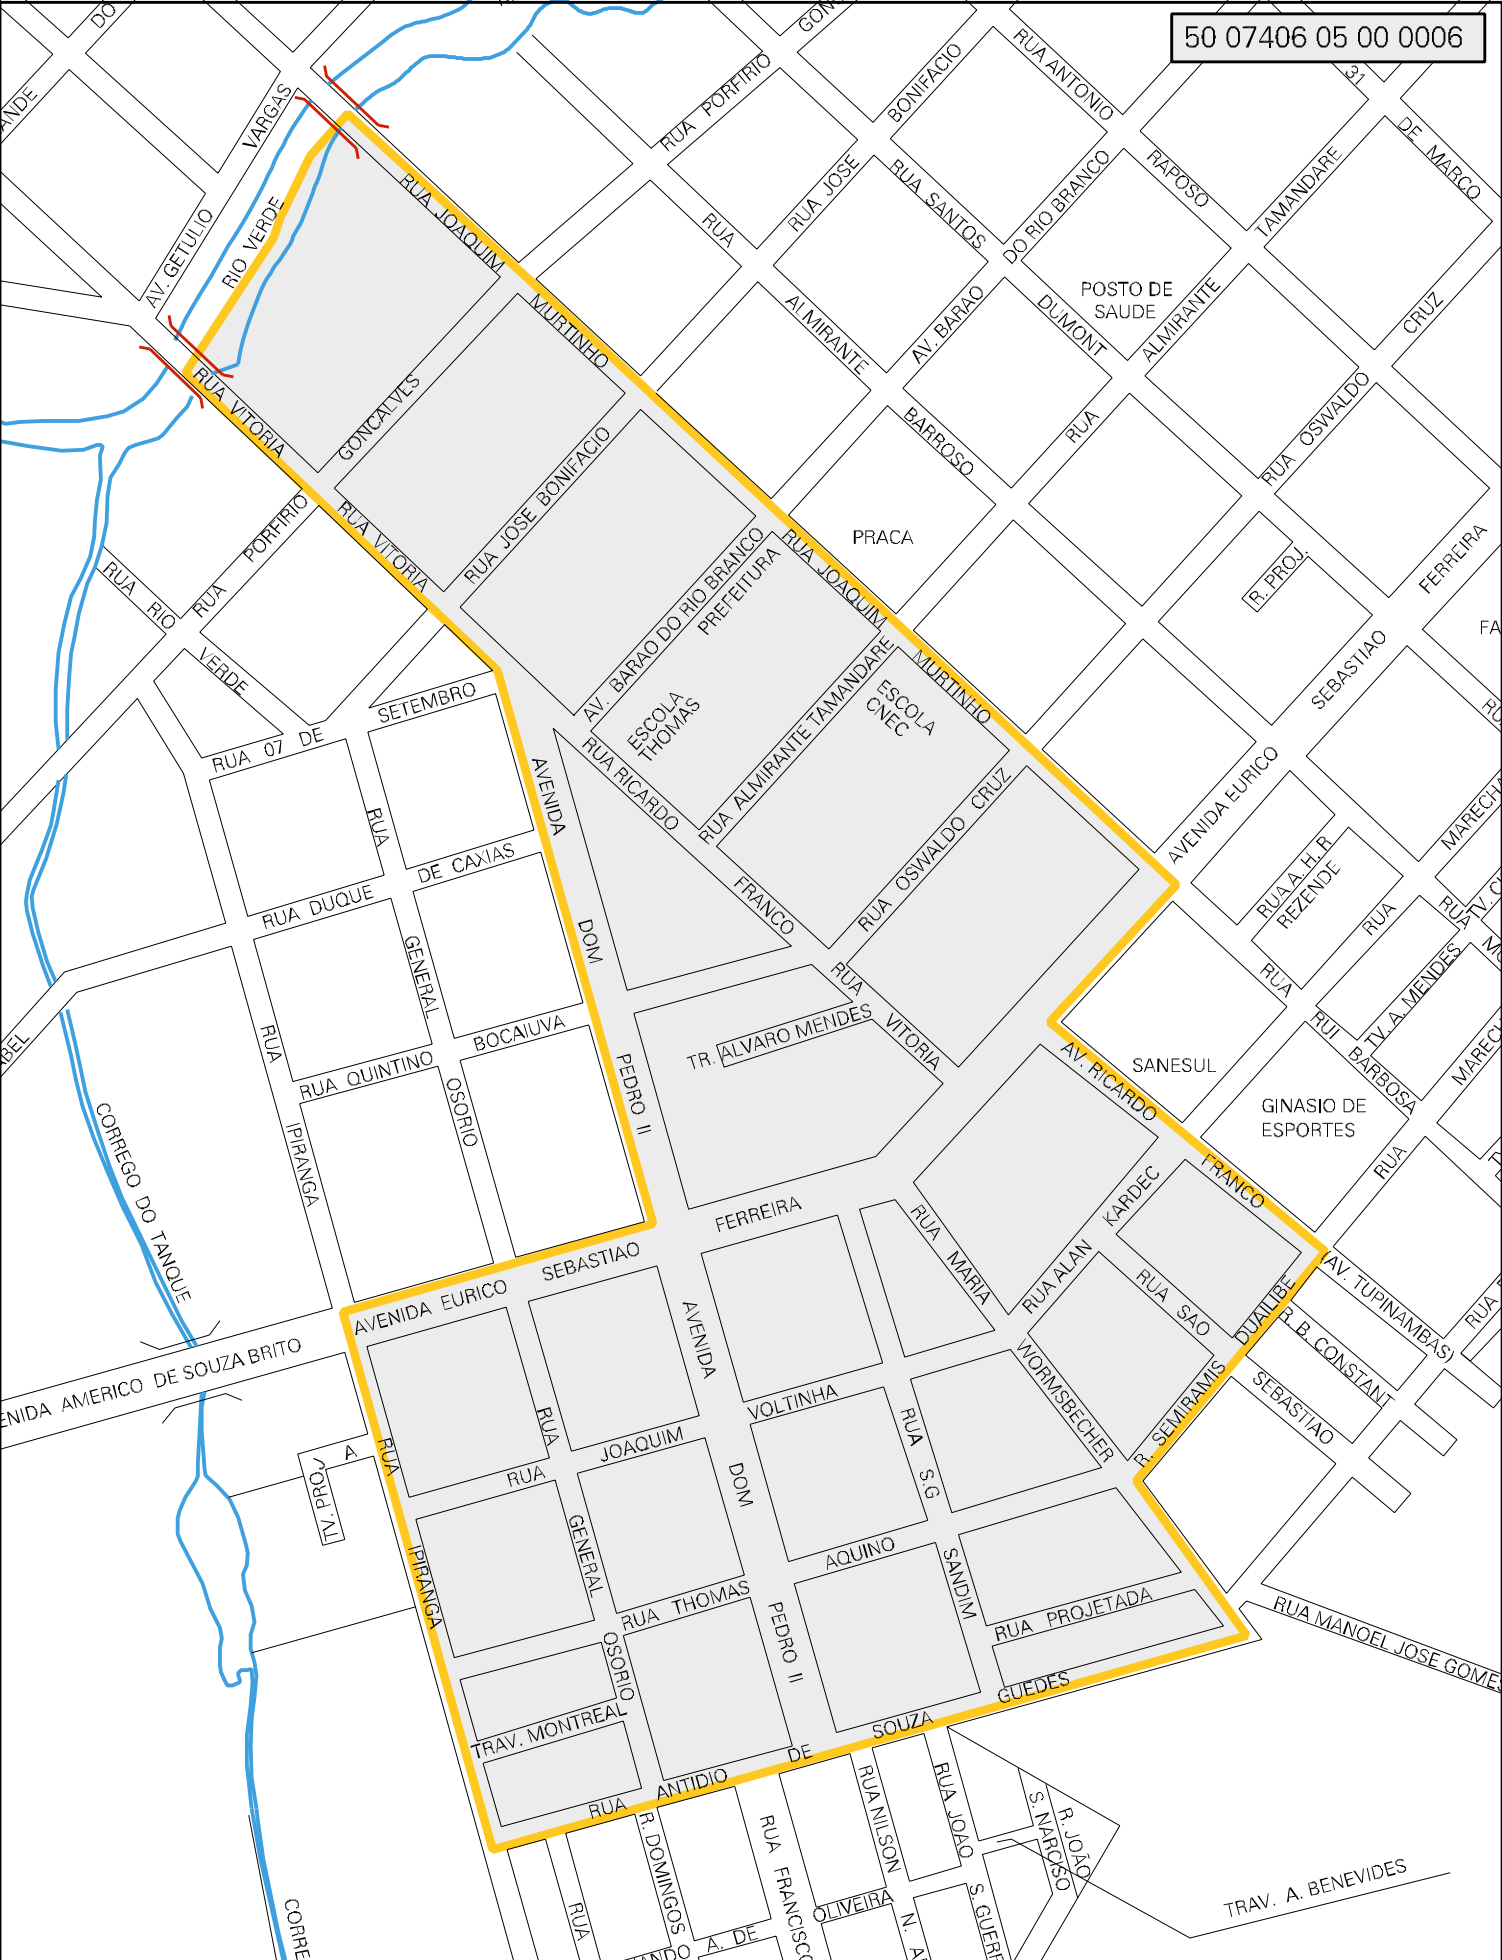

50 07406 05 00 0006

MUNICIPIO: 07406 - RIO VERDE DE MATO GROSSO  
DISTRITO: 05 - RIO VERDE DE MATO GROSSO  
SUBDISTRITO: 00  
SETOR: 0006 SITUACAO: 10

ESTADO DO MATO GROSSO DO SUL  
MAPA DE SETOR URBANO - MSU  
ESCALA: 1 : 5248