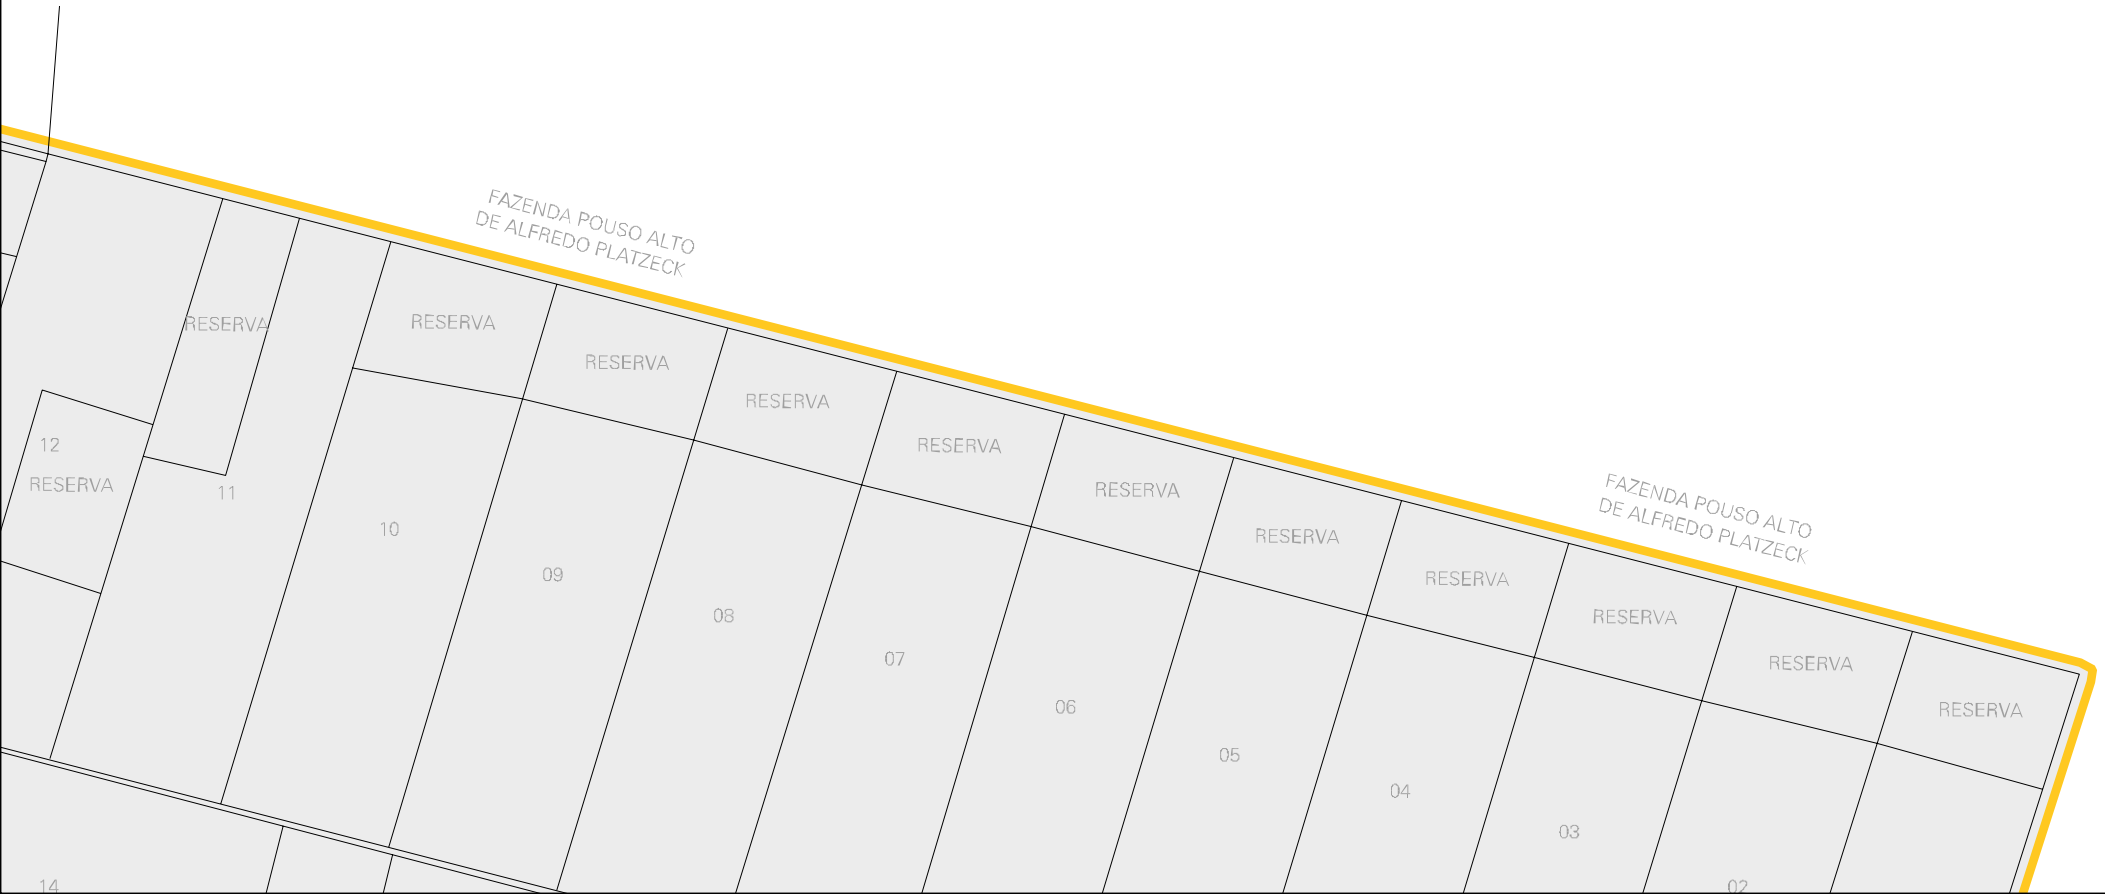

ESTADO DO MATO GROSSO DO SUL
MAPA DE SETOR URBANO - MSU
ESCALA: 1 : 12810