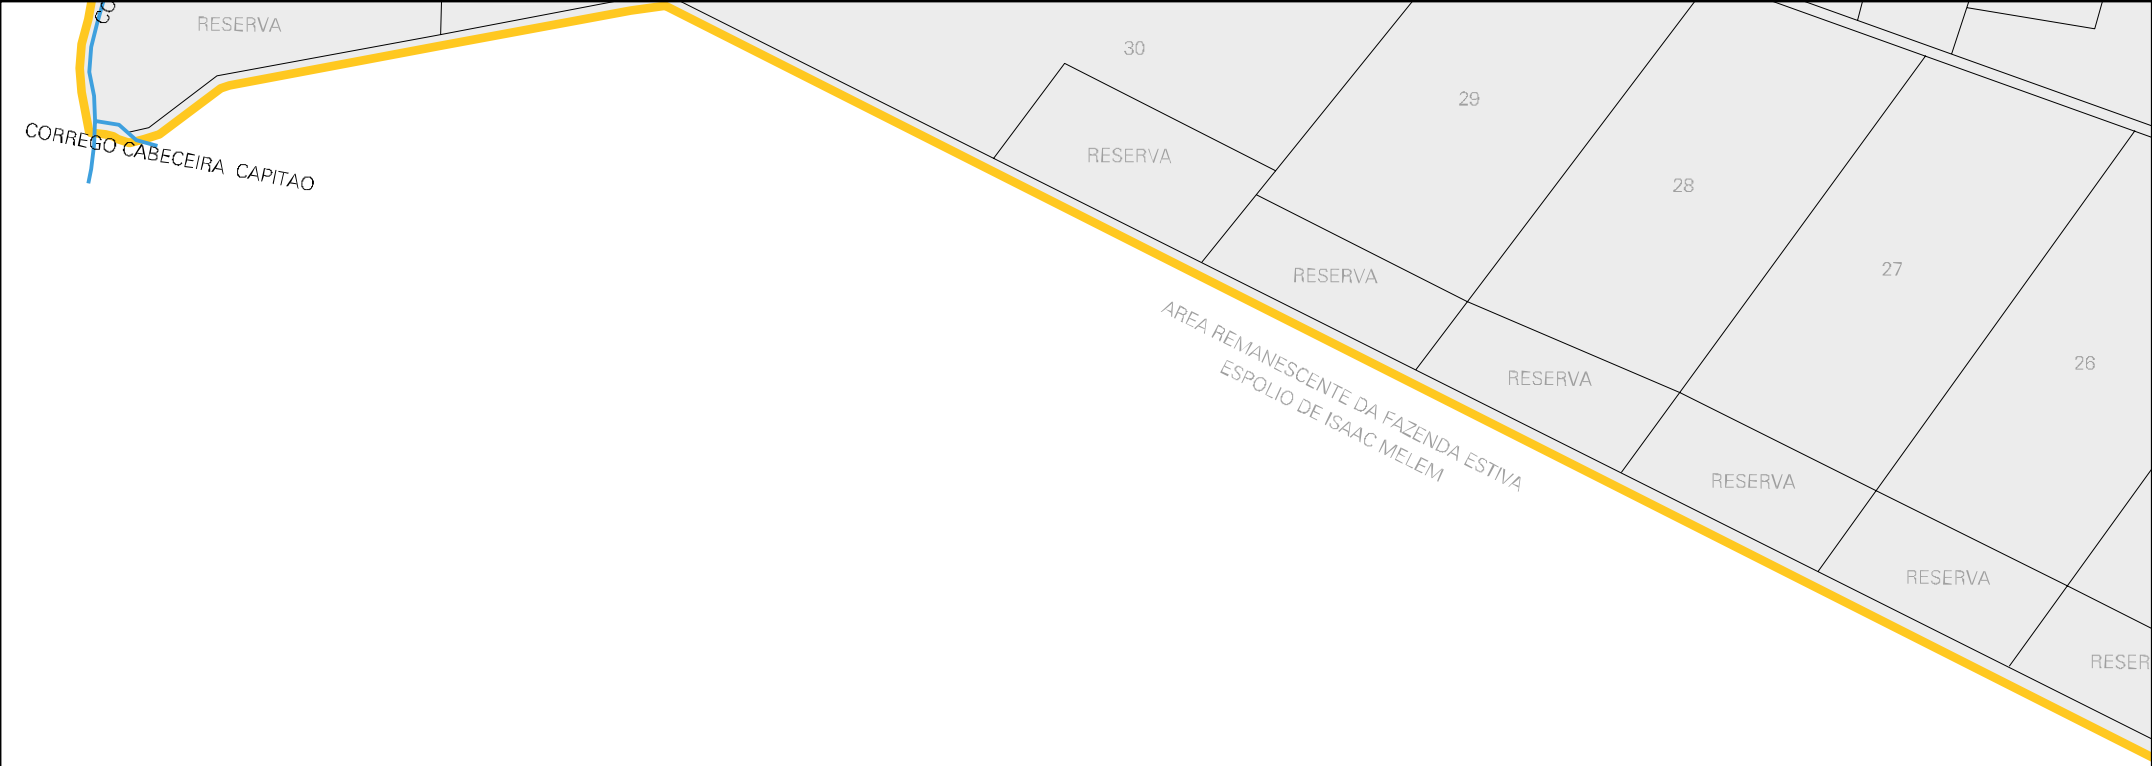

ESTADO DO MATO GROSSO DO SUL
MAPA DE SETOR URBANO - MSU
ESCALA: 1 : 12810