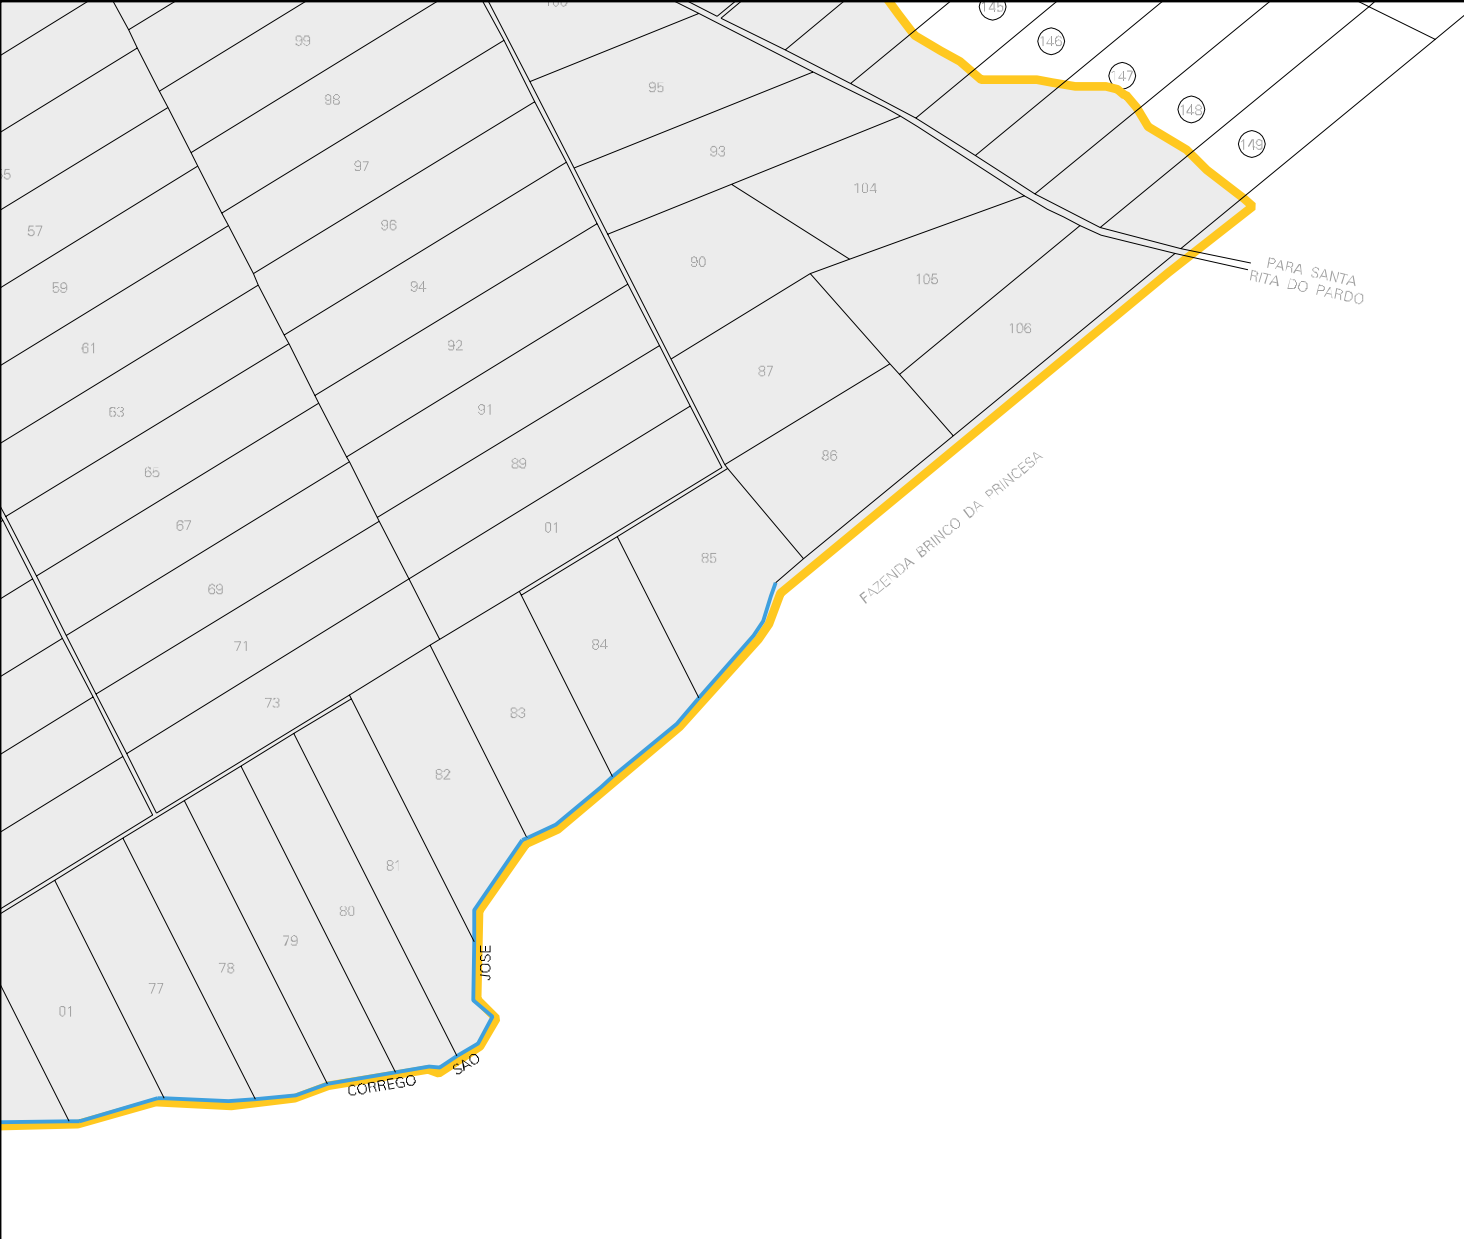

FAZENDA AMARE

AMARELO

CORBELO

ESTRADA MUNICIPAL

BRASILÂNDIA

50 07554 05 00 0019

MUNICIPIO: 07554 - SANTA RITA DO PARDO  
DISTRITO: 05 - SANTA RITA DO PARDO  
SUBDISTRITO: 00  
SETOR: 0019 SITUACAO: 78  
AGLOM. RURAL: 00005 - PA MUTUM

ESTADO DO MATO GROSSO DO SUL  
MAPA DE SETOR URBANO - MSU  
ESCALA: 1 : 34303