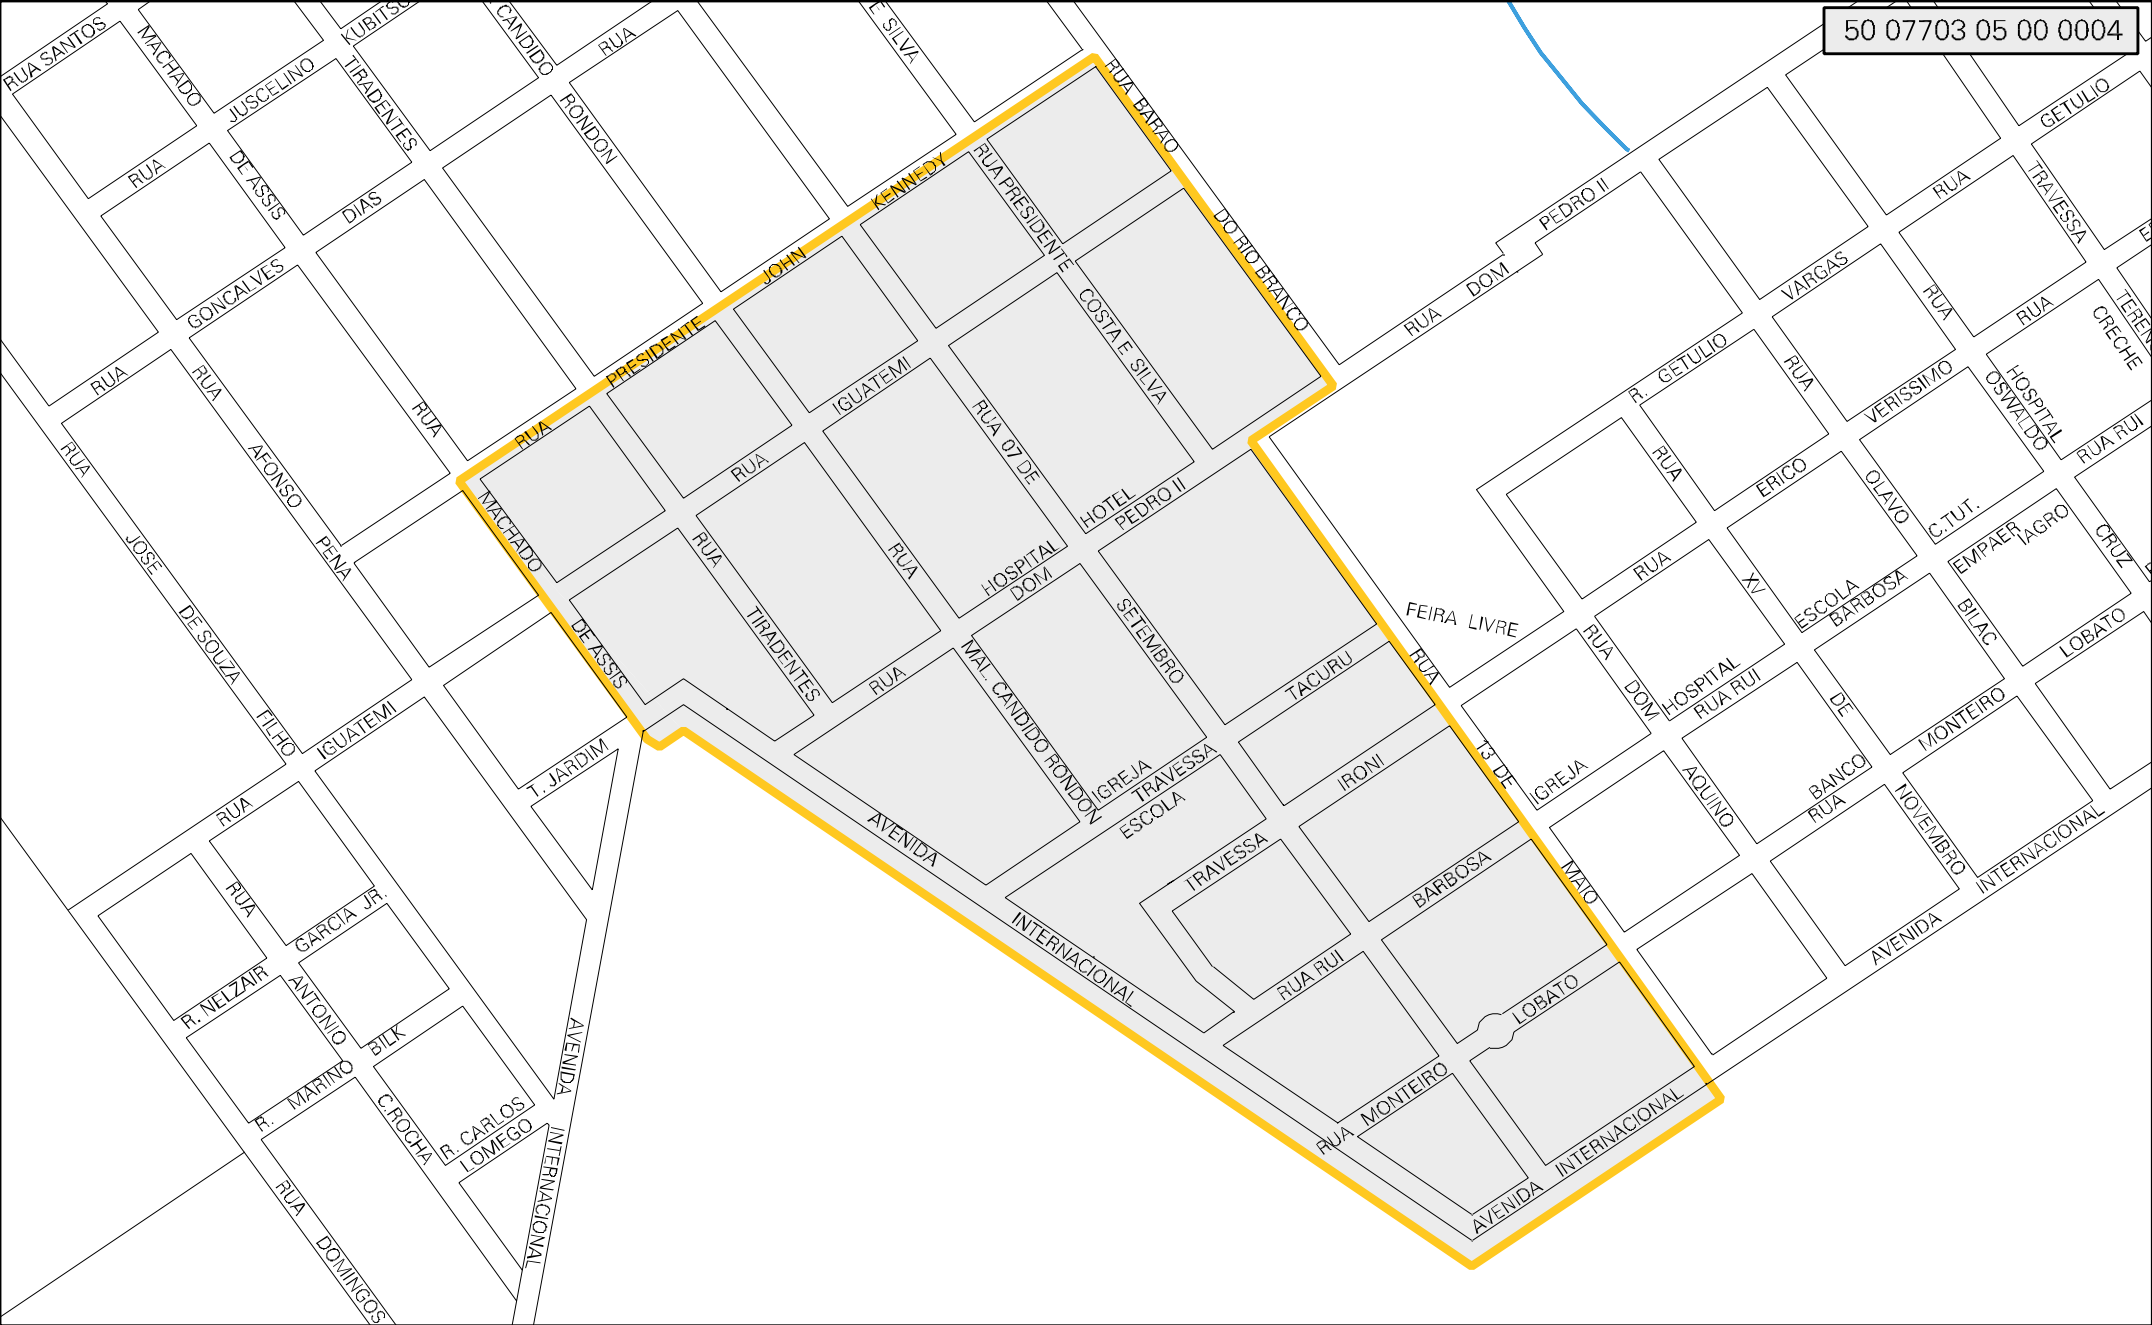

50 07703 05 00 0004

MUNICIPIO: 07703 - SETE QUEDAS
 DISTRITO: 05 - SETE QUEDAS
 SUBDISTRITO: 00
 SETOR: 0004 SITUACAO: 10

ESTADO DO MATO GROSSO DO SUL
 MAPA DE SETOR URBANO - MSU
 ESCALA: 1 : 5154