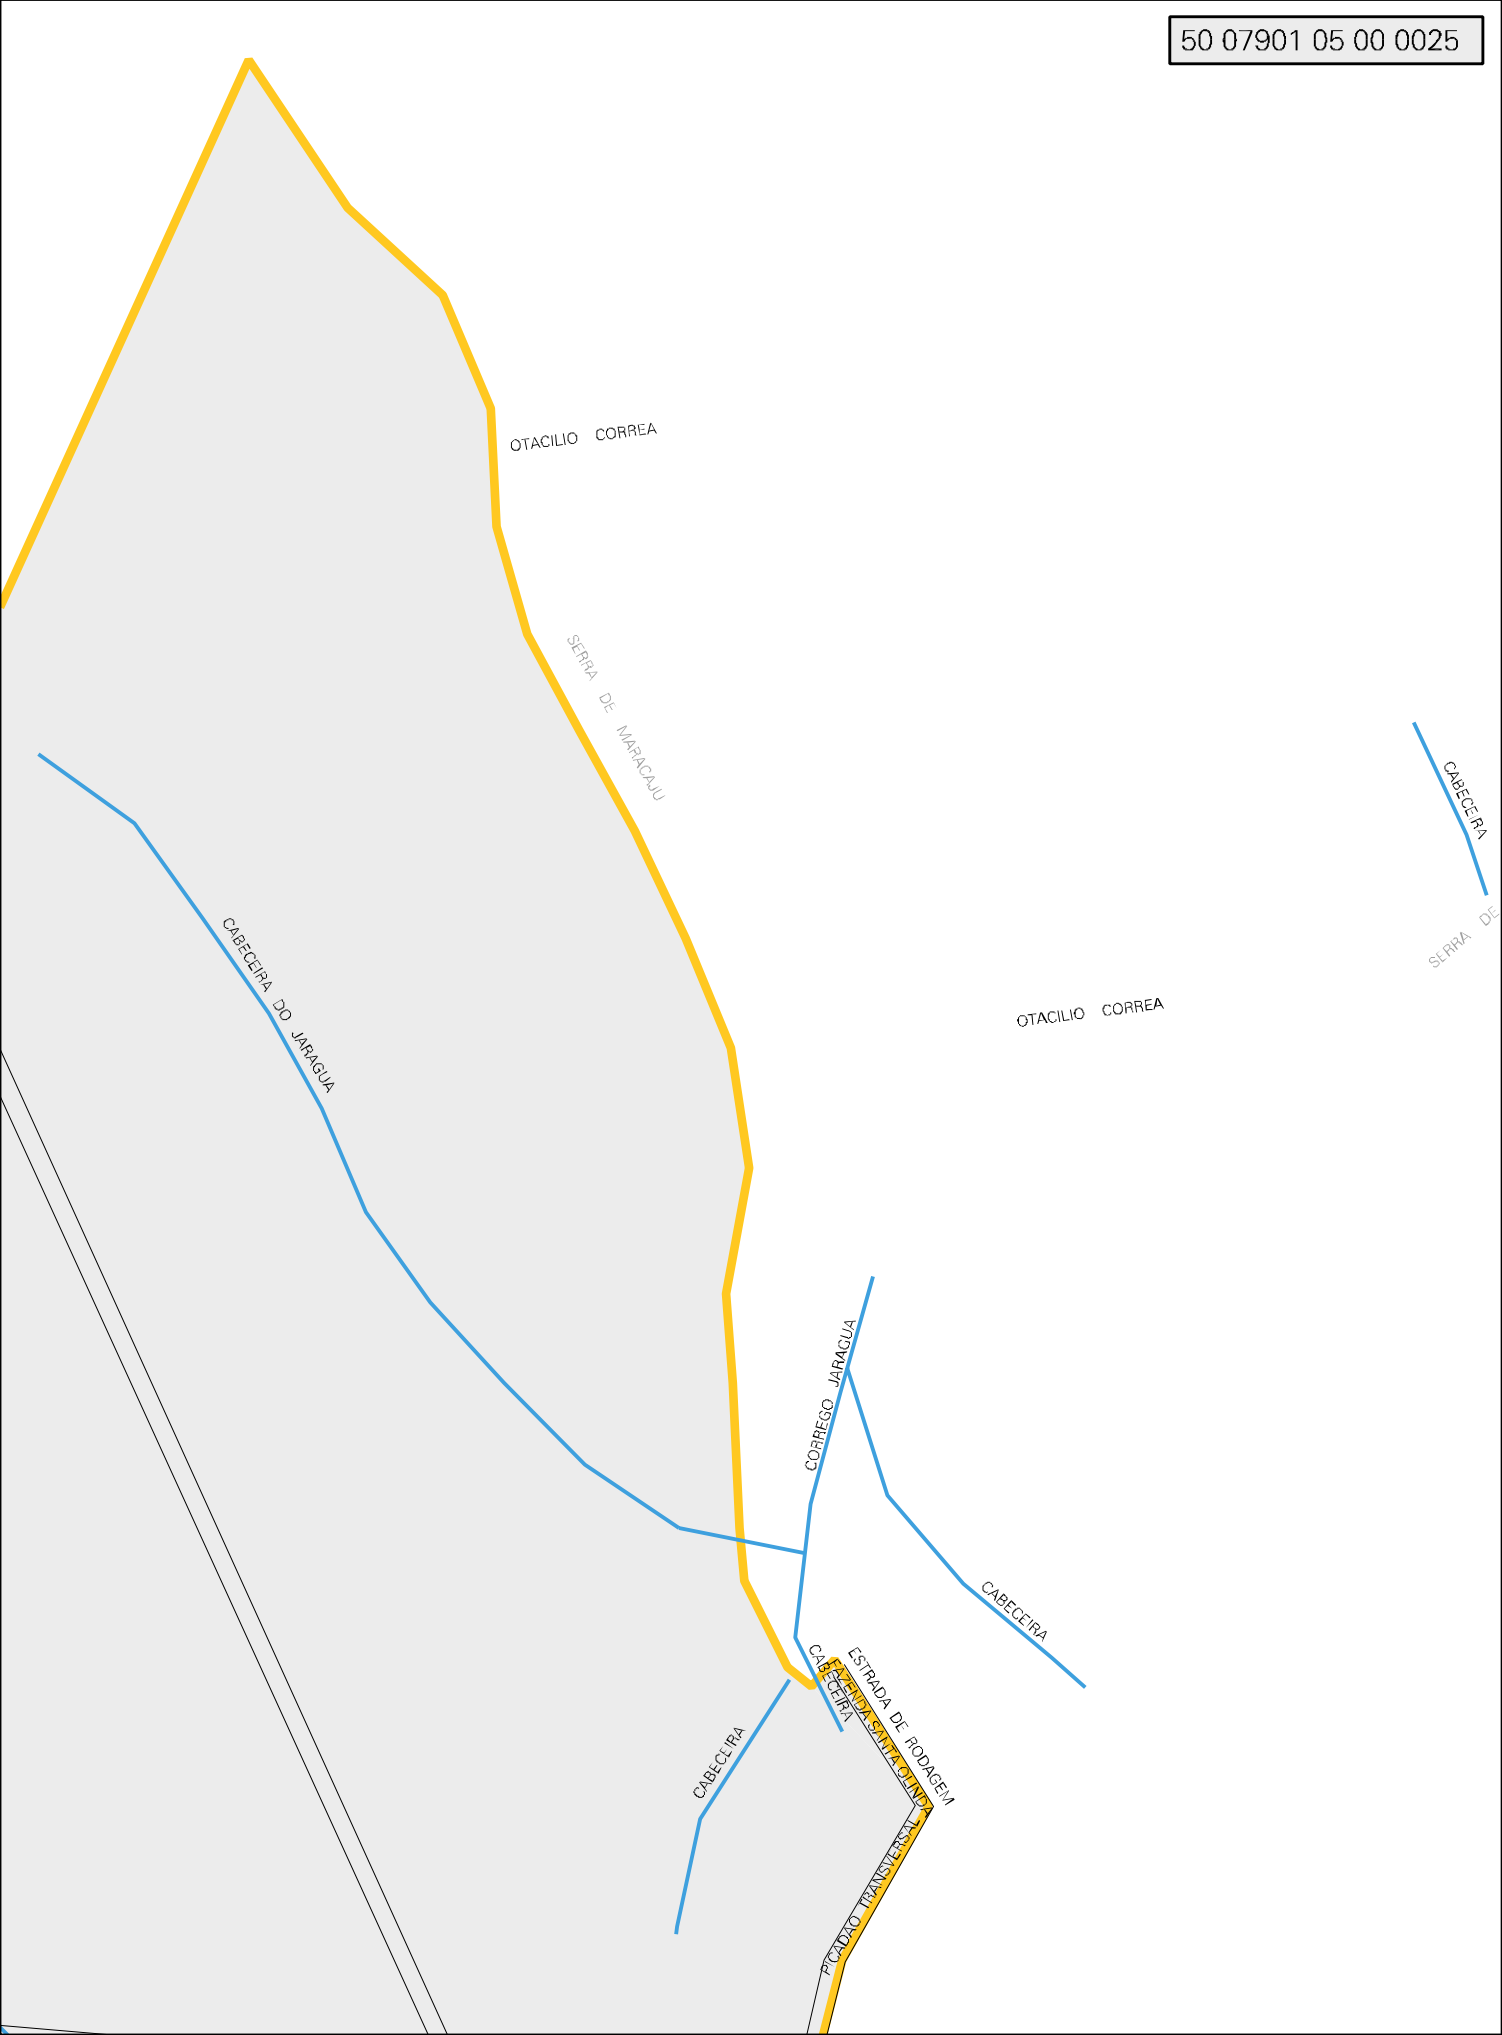

SERRA DE MARACÁU

SEBASTIAO ANTUNES DE ANDRADE

JOSE MARCONDES AMARAL

ENS

OTACILIO CORREA

SERRA DE MARACAJU

CABECEIRA DO JARAGUA

OTACILIO CORREA

CORREGO JARAGUA

CABECEIRA

CABECEIRA

ESTRADA DE RODAGEM

PICAPRO TRANSVERSAL

CABECEIRA

SERRA DE

OTACIANO PEREIRA MAIA

SHOCHI ARAKAKI

GUHATI MAEDA

TOMAZO CANASSA

MUNICIPIO: 07901 - SIDROLÂNDIA  
 DISTRITO: 05 - SIDROLÂNDIA  
 SUBDISTRITO: 00  
 SETOR: 0025 SITUACAO: 20

ESTADO DO MATO GROSSO DO SUL  
MAPA DE SETOR URBANO - MSU  
ESCALA: 1 : 12880