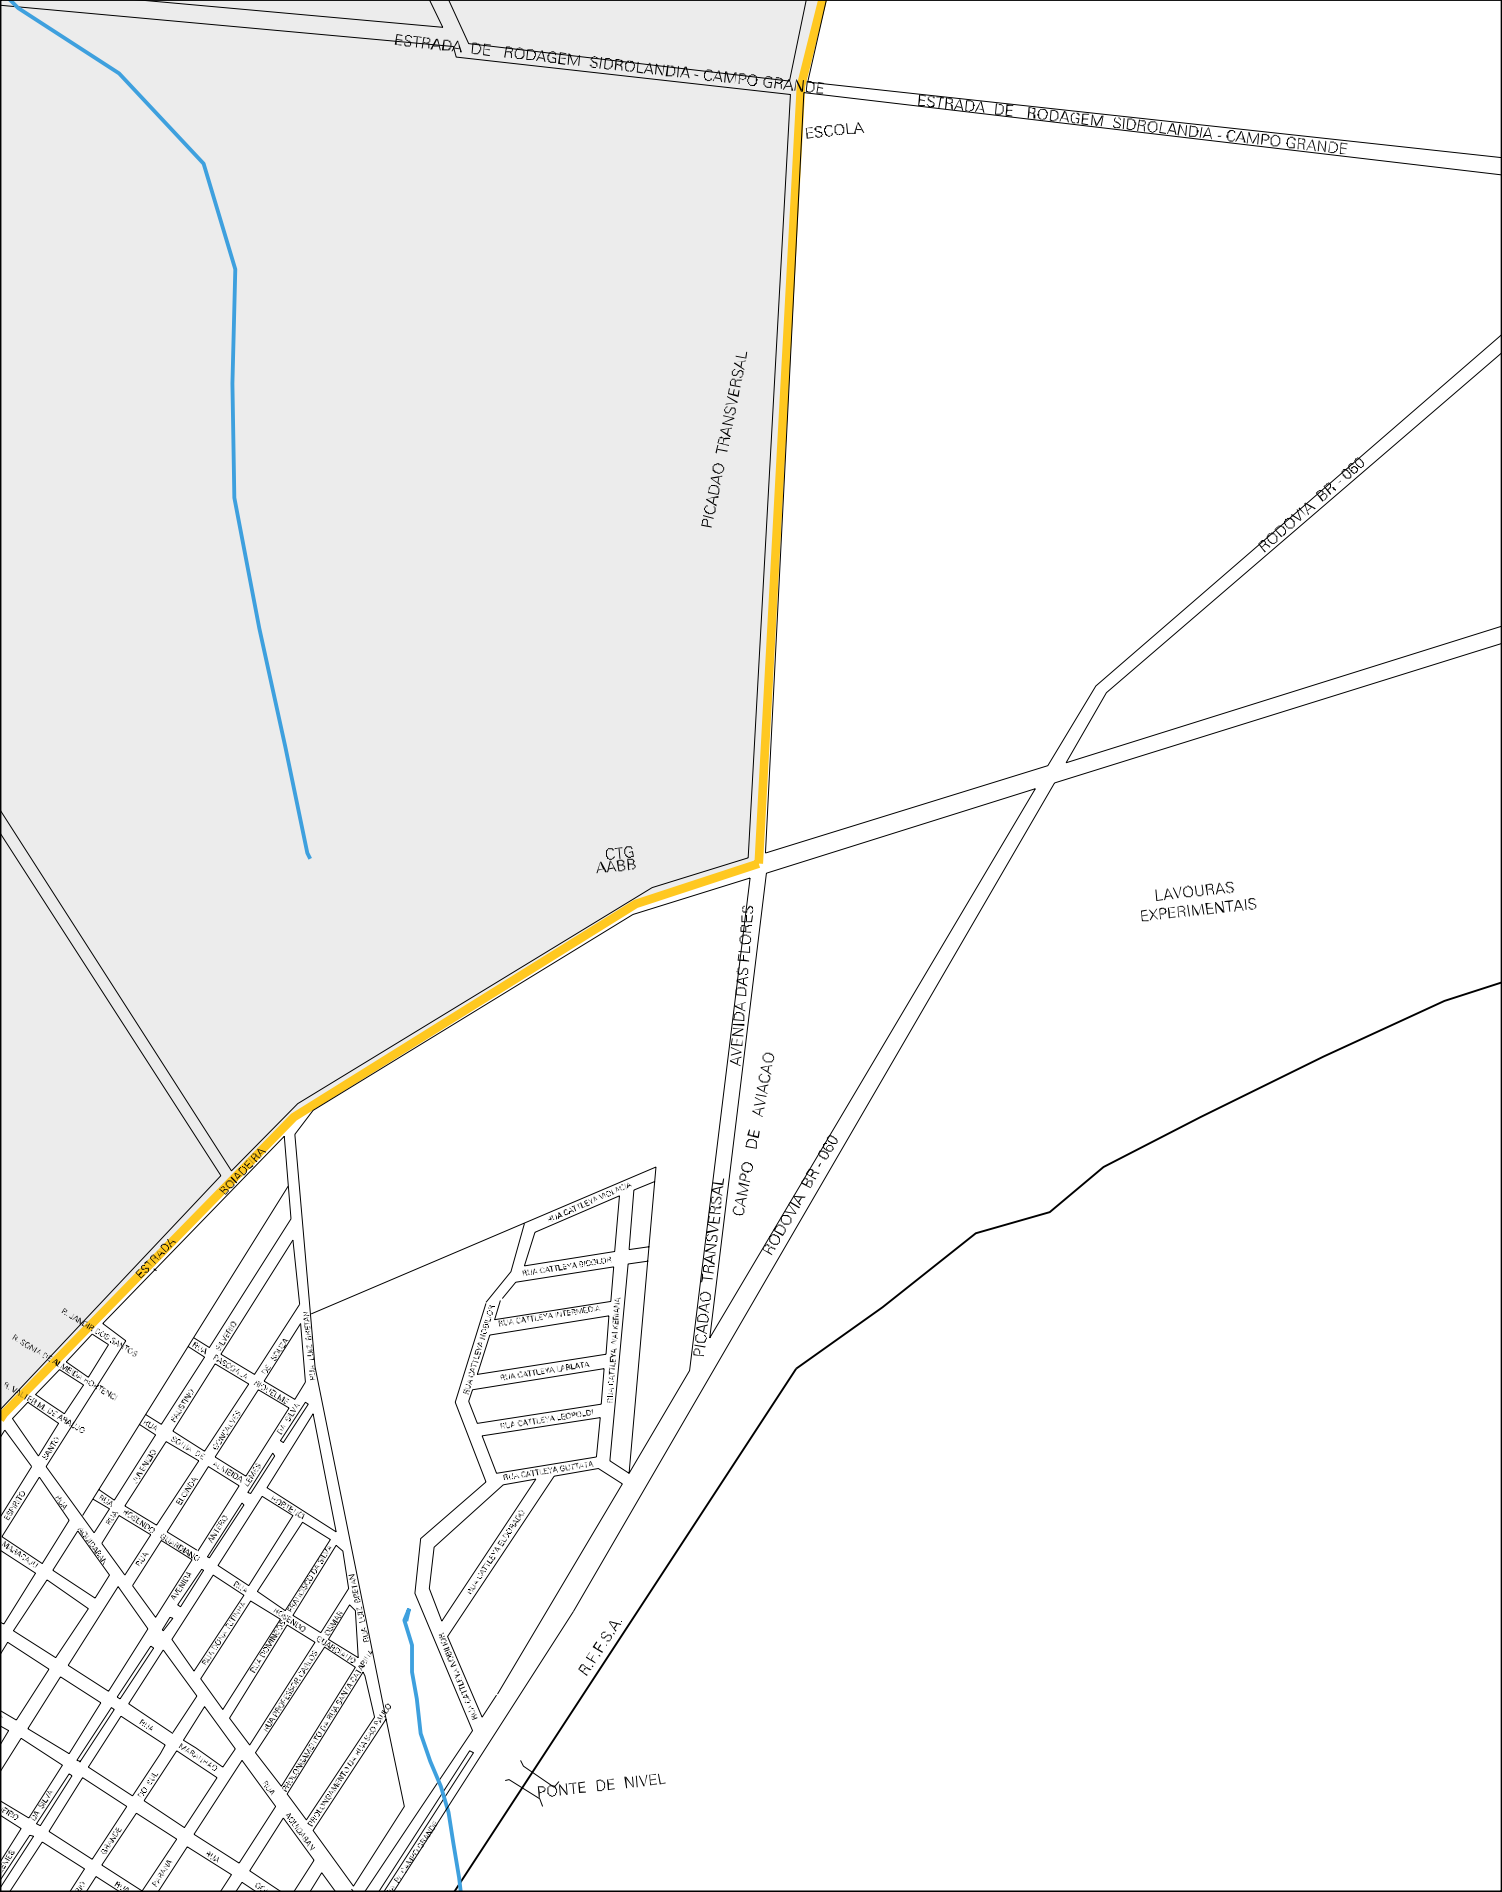

SERRA DE MARACÁU

SEBASTIAO ANTUNES DE ANDRADE

JOSE MARCONDES AMARAL

ENS

OTACILIO CORREA

SERRA DE MARACAJU

CABECEIRA DO JARAGUA

OTACILIO CORREA

CORREGO JARAGUA

CABECEIRA

CABECEIRA

ESTRADA DE RODAGEM

PICAPRO TRANSVERSAL

CABECEIRA

SERRA DE

OTACIANO PEREIRA MAIA

SHOCHI ARAKAKI

GUHATI MAEDA

TOMAZO CANASSA

MUNICIPIO: 07901 - SIDROLÂNDIA  
 DISTRITO: 05 - SIDROLÂNDIA  
 SUBDISTRITO: 00  
 SETOR: 0025 SITUACAO: 20

ESTADO DO MATO GROSSO DO SUL  
MAPA DE SETOR URBANO - MSU  
ESCALA: 1 : 12880