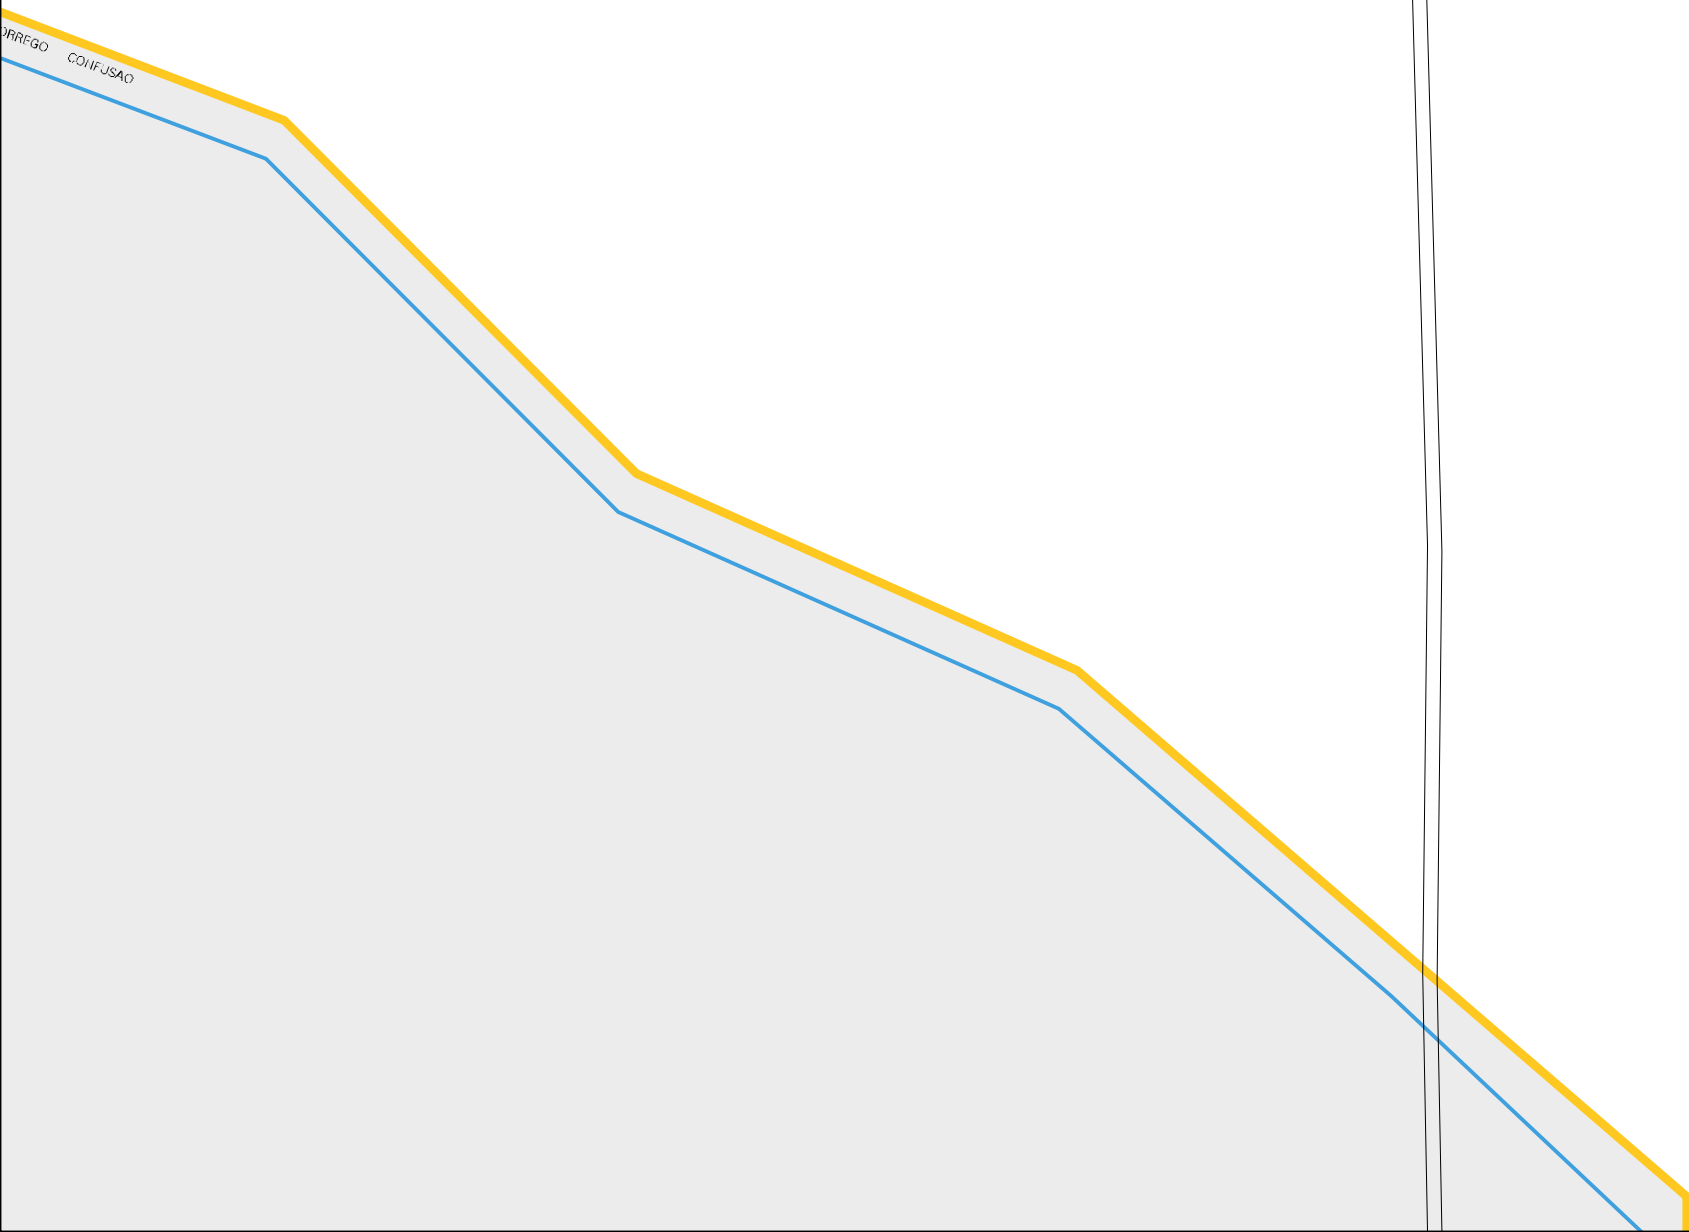

RIO CORRENTES

RIO CORRENTES

RIO CORRENTES

ESTADO DO MATO GROSSO DO SUL
MAPA DE SETOR URBANO - MSU
ESCALA: 1 : 7749