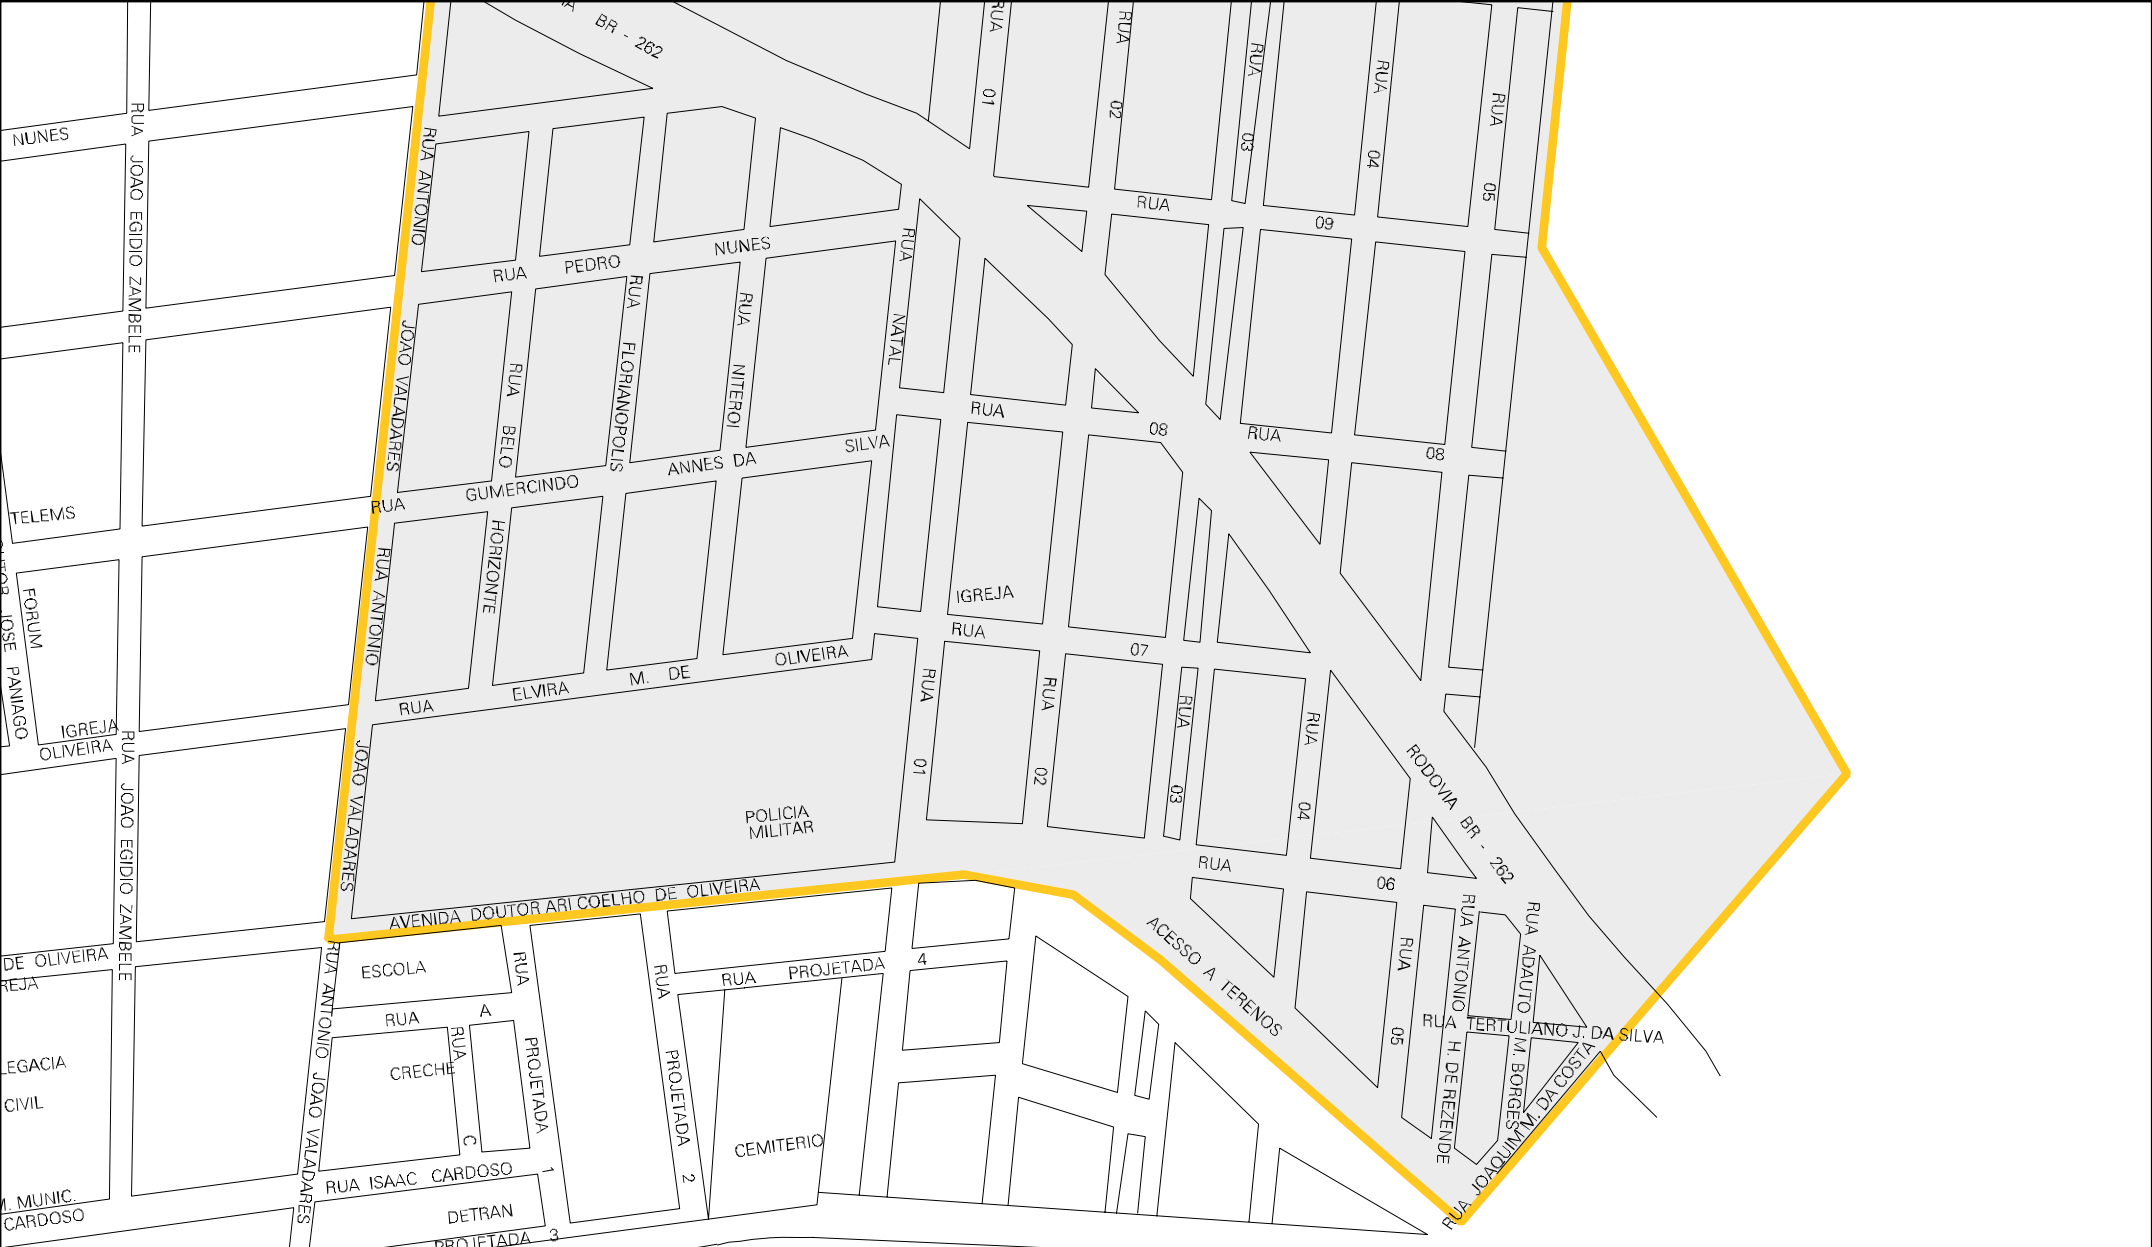

M3  
ESTRADA P. COLONIA VELHA

BERINHAGEM

RODOVIA

RUA

11

RUA

10

MUNICIPIO: 08008 - TEREOS  
 DISTRITO: 05 - TEREOS  
 SUBDISTRITO: 00  
 SETOR: 0002 SITUACAO: 10

ESTADO DO MATO GROSSO DO SUL  
 MAPA DE SETOR URBANO - MSU  
 ESCALA: 1 : 5833