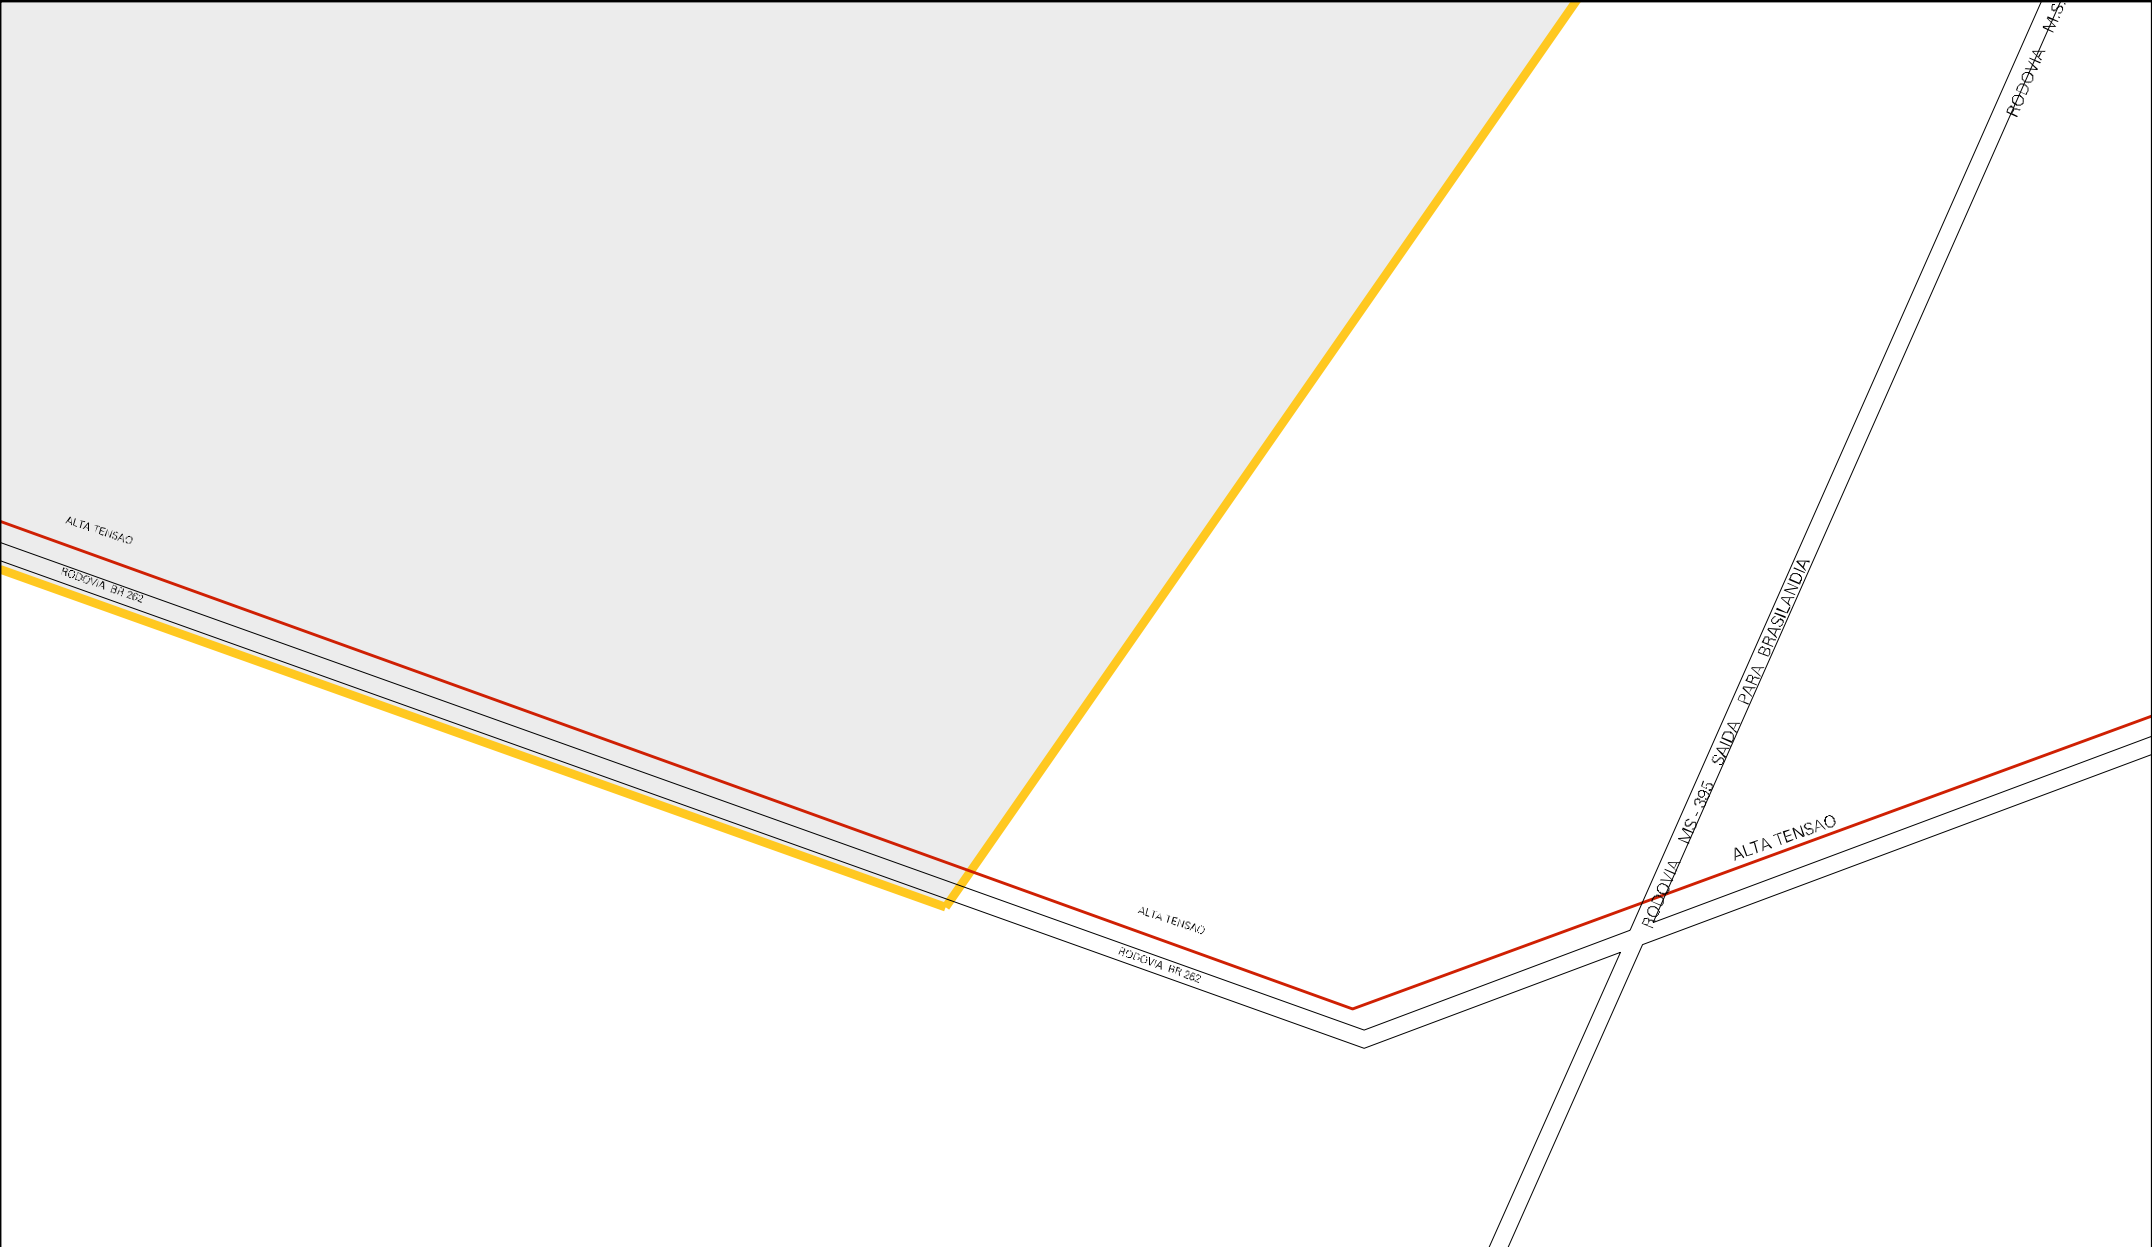

BR 262 SAIDA PARA CAMPO GRANDE

BR 262 SAIDA PARA CAMPO GRANDE

BR 262 SAIDA PA

ALIA I ENSAO

RODOVIA BR 262

ESTADO DO MATO GROSSO DO SUL
MAPA DE SETOR URBANO - MSU
ESCALA: 1 : 13163