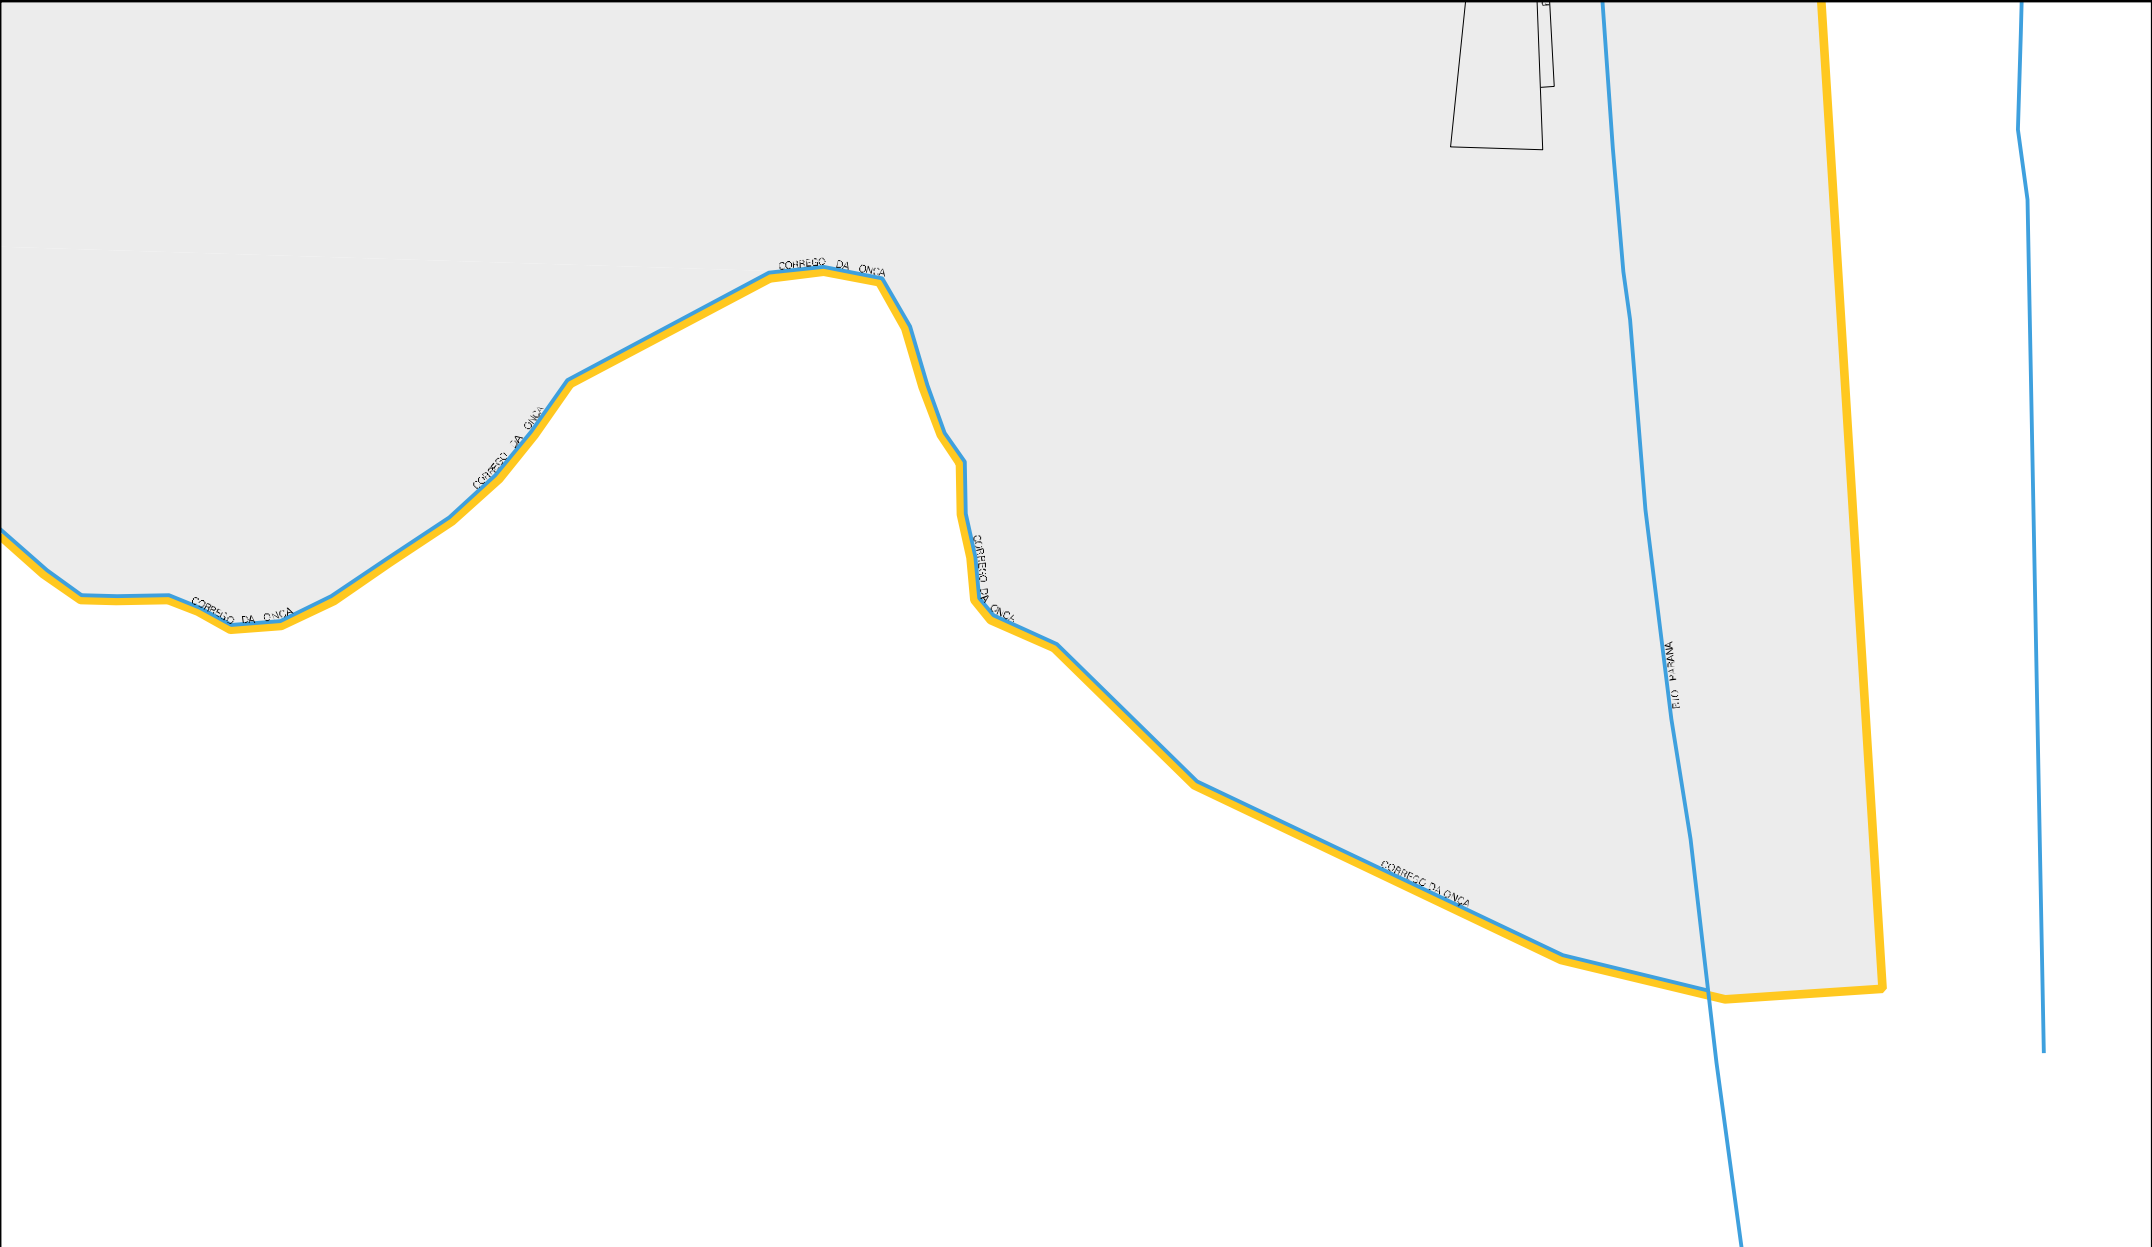

ALTA TENSÃO
RUA VILHOTE BA 707

ALTA TENSÃO

RUA VILHOTE BA 202

RUA VILHOTE BA 202

ALTA TENSÃO

RUA VILHOTE BA 707
ALTA TENSÃO

RUA VILHOTE BA 707

RUA VILHOTE BA 202

CENSO AGROPECUARIO 2006
CONTAGEM DA POPULAÇÃO 2007

MUNICIPIO: 08305 - TRÊS LAGOAS
DISTRITO: 05 - TRÊS LAGOAS
SUBDISTRITO: 00
SETOR: 0083 SITUACAO: 10

ESTADO DO MATO GROSSO DO SUL
MAPA DE SETOR URBANO - MSU
ESCALA: 1 : 21437