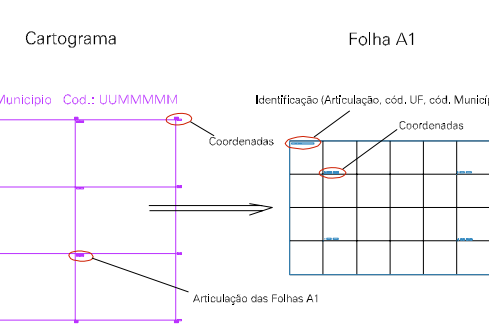

Arquivo: 500070800002.dgn  
Limites(km): ( 632.6, 7700.9) - ( 638.6, 7704.9)

LEGENDA

LIMITES

- Município ou Perímetro Urbano
- Distrito
- Subdistrito, RA, Zona ou similar
- Bairro ou similar
- Setor Censitário

CODIGOS

- 22306.06 Distrito (cod. do município + cod. do distrito)
- 05.06 Subdistrito (cod. do distrito + cod. do subdistrito)
- 003 Bairro (cod. do bairro no município)
- 25 Setor (número do setor no distrito ou subdistrito)

Articulação de Folhas

MAPA URBANO DIGITAL  
FOLHA A1