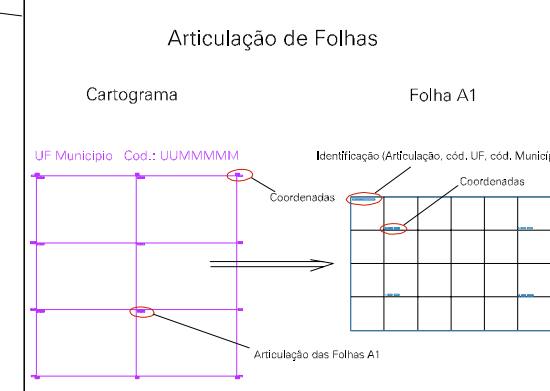

R. F. F. S. A.
FAZENDA SAO MANOEL

CORREGO CRIMINOSO

ESTADO DO MATO GROSSO DO SUL
 Município: 50.00708
 ANASTÁCIO
 Folha : 01 - 02
 Arquivo: 500070800002.dgn
 Limites(km): (- 638.6, 7700.9) - (- 644.6, 7704.9)

- LEGENDA**
- LIMITES**
- Município ou Perímetro Urbano
 - Distrito
 - Subdistrito, RA, Zona ou similar
 - Bairro ou similar
 - Setor Censitário
- CODIGOS**
- 22306.06 Distrito (cod. do município + cod. do distrito)
 - 05.06 Subdistrito (cod. do distrito + cod. do subdistrito)
 - 003 Bairro (cod. do bairro no município)
 - 25 Setor (número do setor no distrito ou subdistrito)