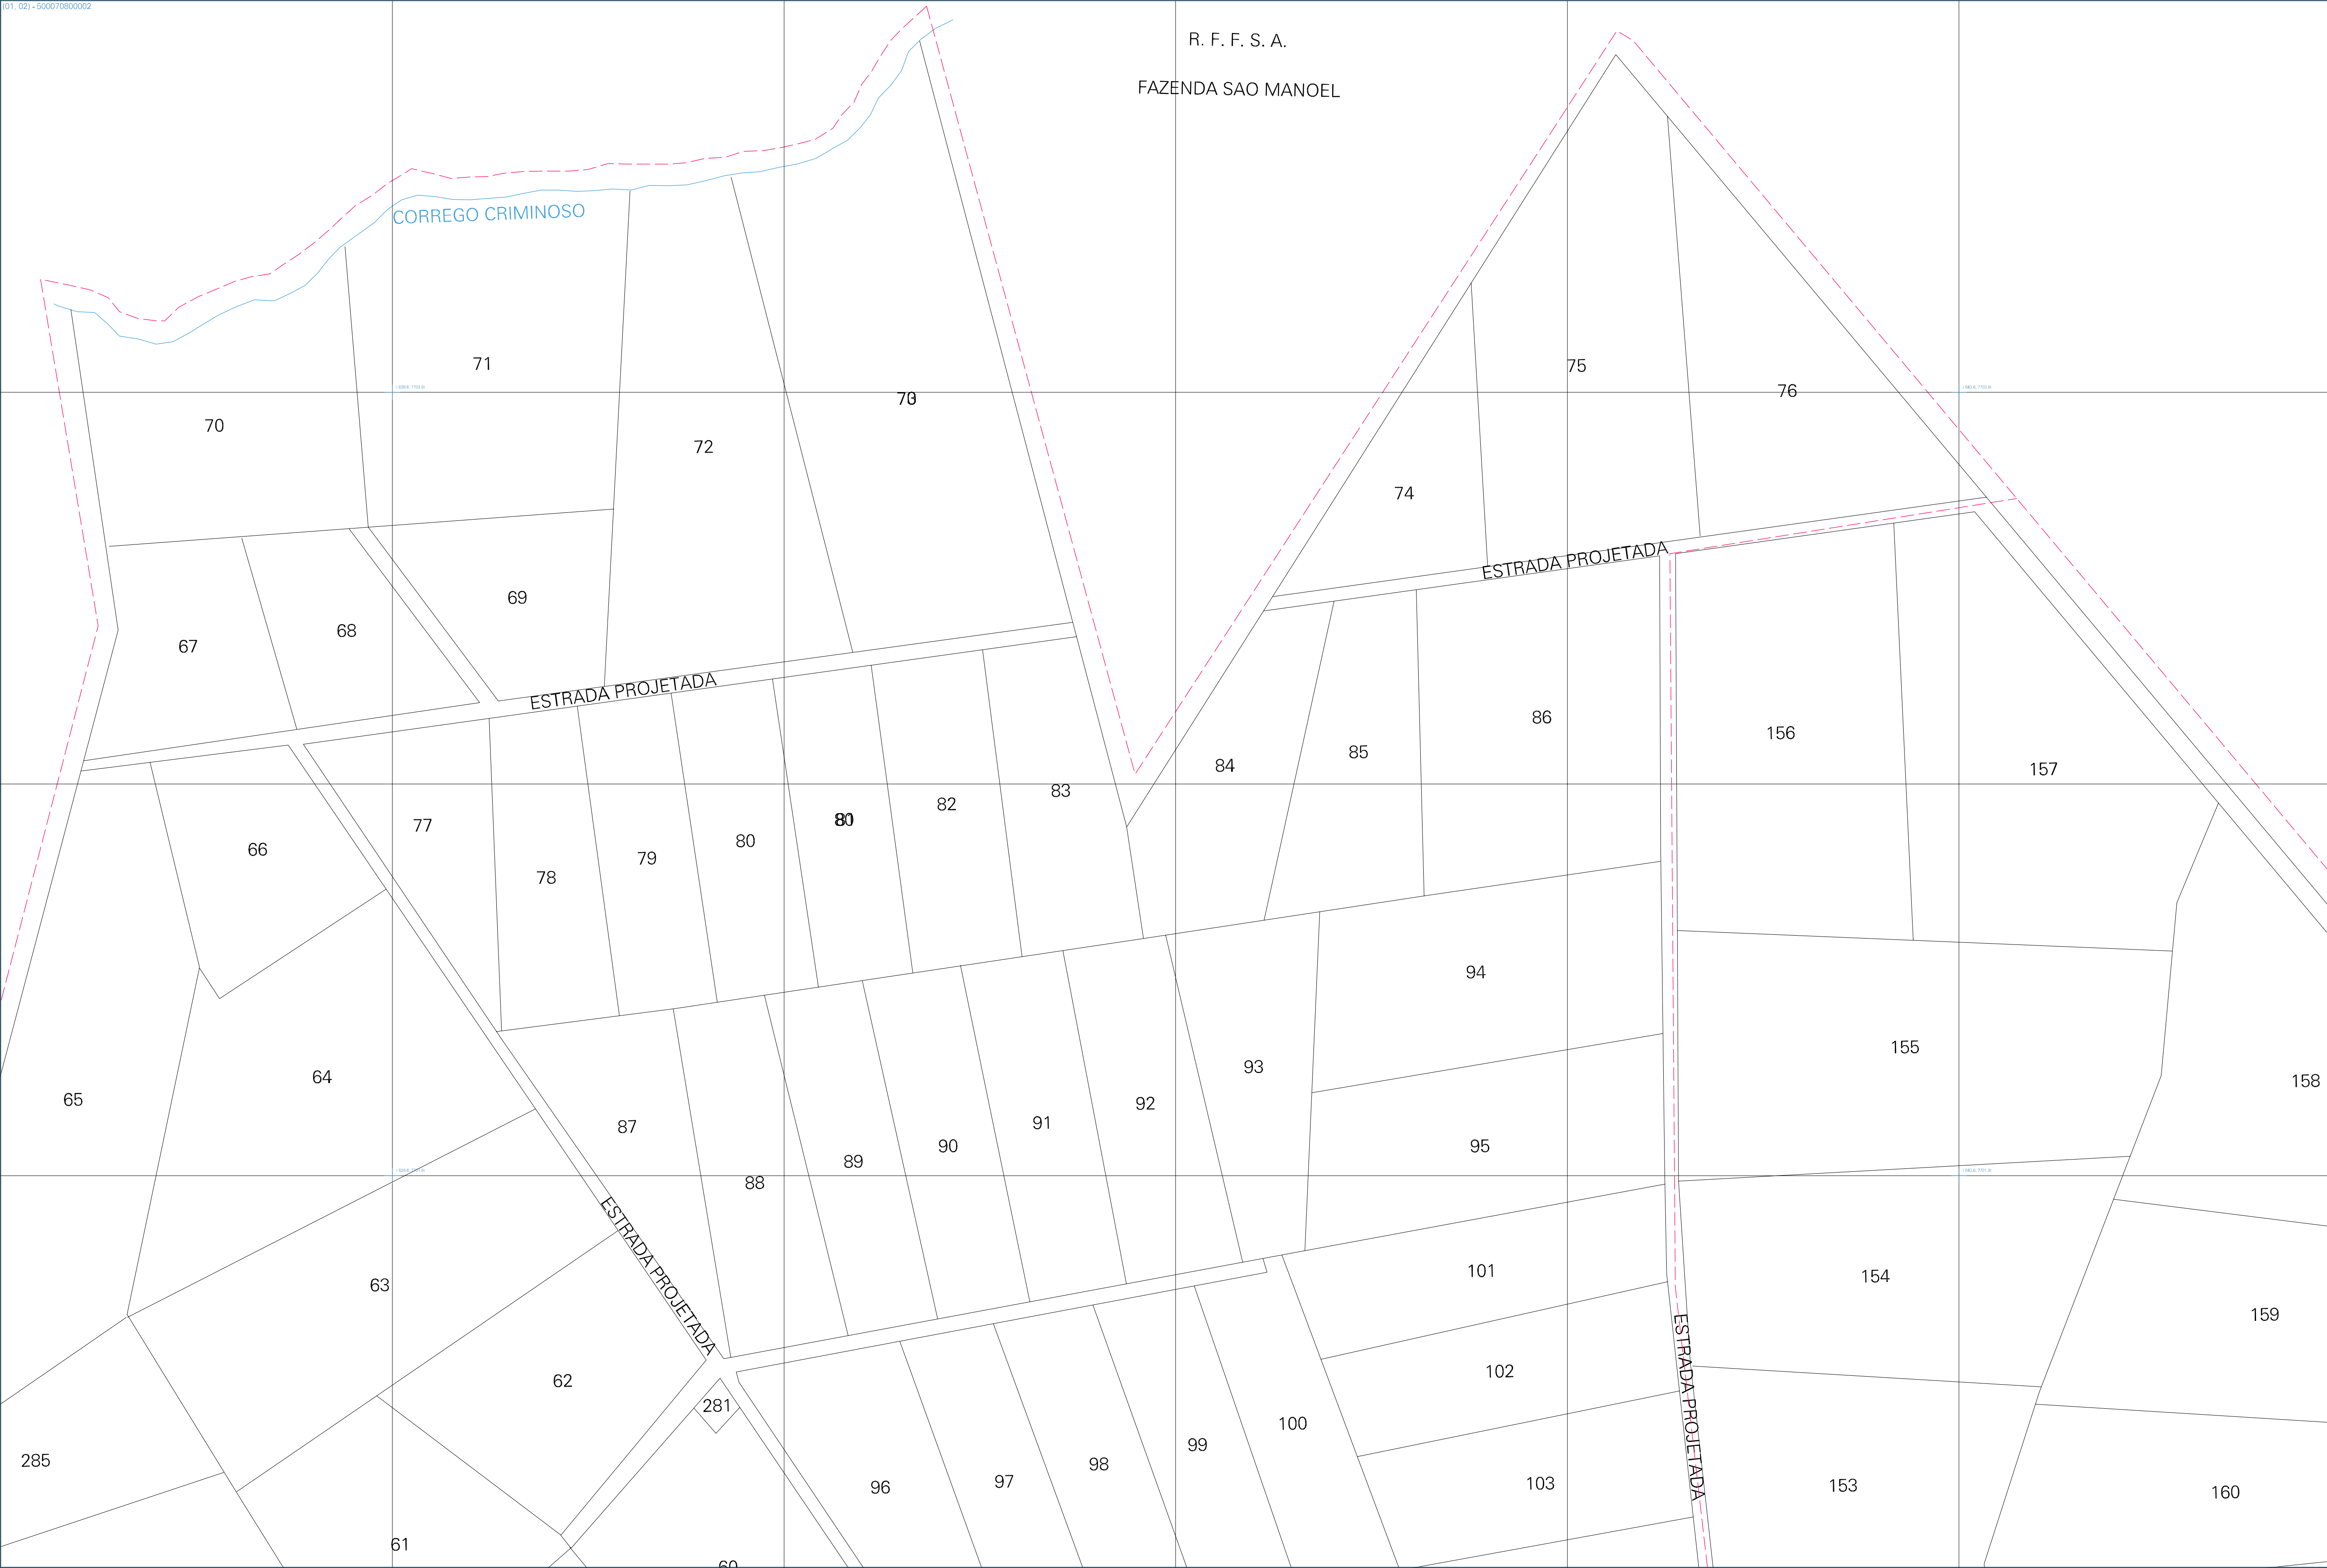

R. F. F. S. A.
FAZENDA SAO MANOEL

CORREGO CRIMINOSO

ESTADO DO MATO GROSSO DO SUL
 Município: 50.00708
 ANASTÁCIO
 Folha : 01 - 02
 Arquivo: 500070800002.dgn
 Limites(km): (- 638.6, 7700.9) - (- 644.6, 7704.9)

- LEGENDA**
- LIMITES**
- Município ou Perímetro Urbano
 - Distrito
 - Subdistrito, RA, Zona ou similar
 - Bairro ou similar
 - Setor Censitário
- CODIGOS**
- 22306.06 Distrito (cod. do município + cod. do distrito)
 - 05.06 Subdistrito (cod. do distrito + cod. do subdistrito)
 - 003 Bairro (cod. do bairro no município)
 - 25 Setor (número do setor no distrito ou subdistrito)

MAPA URBANO DIGITAL
 FOLHA A1