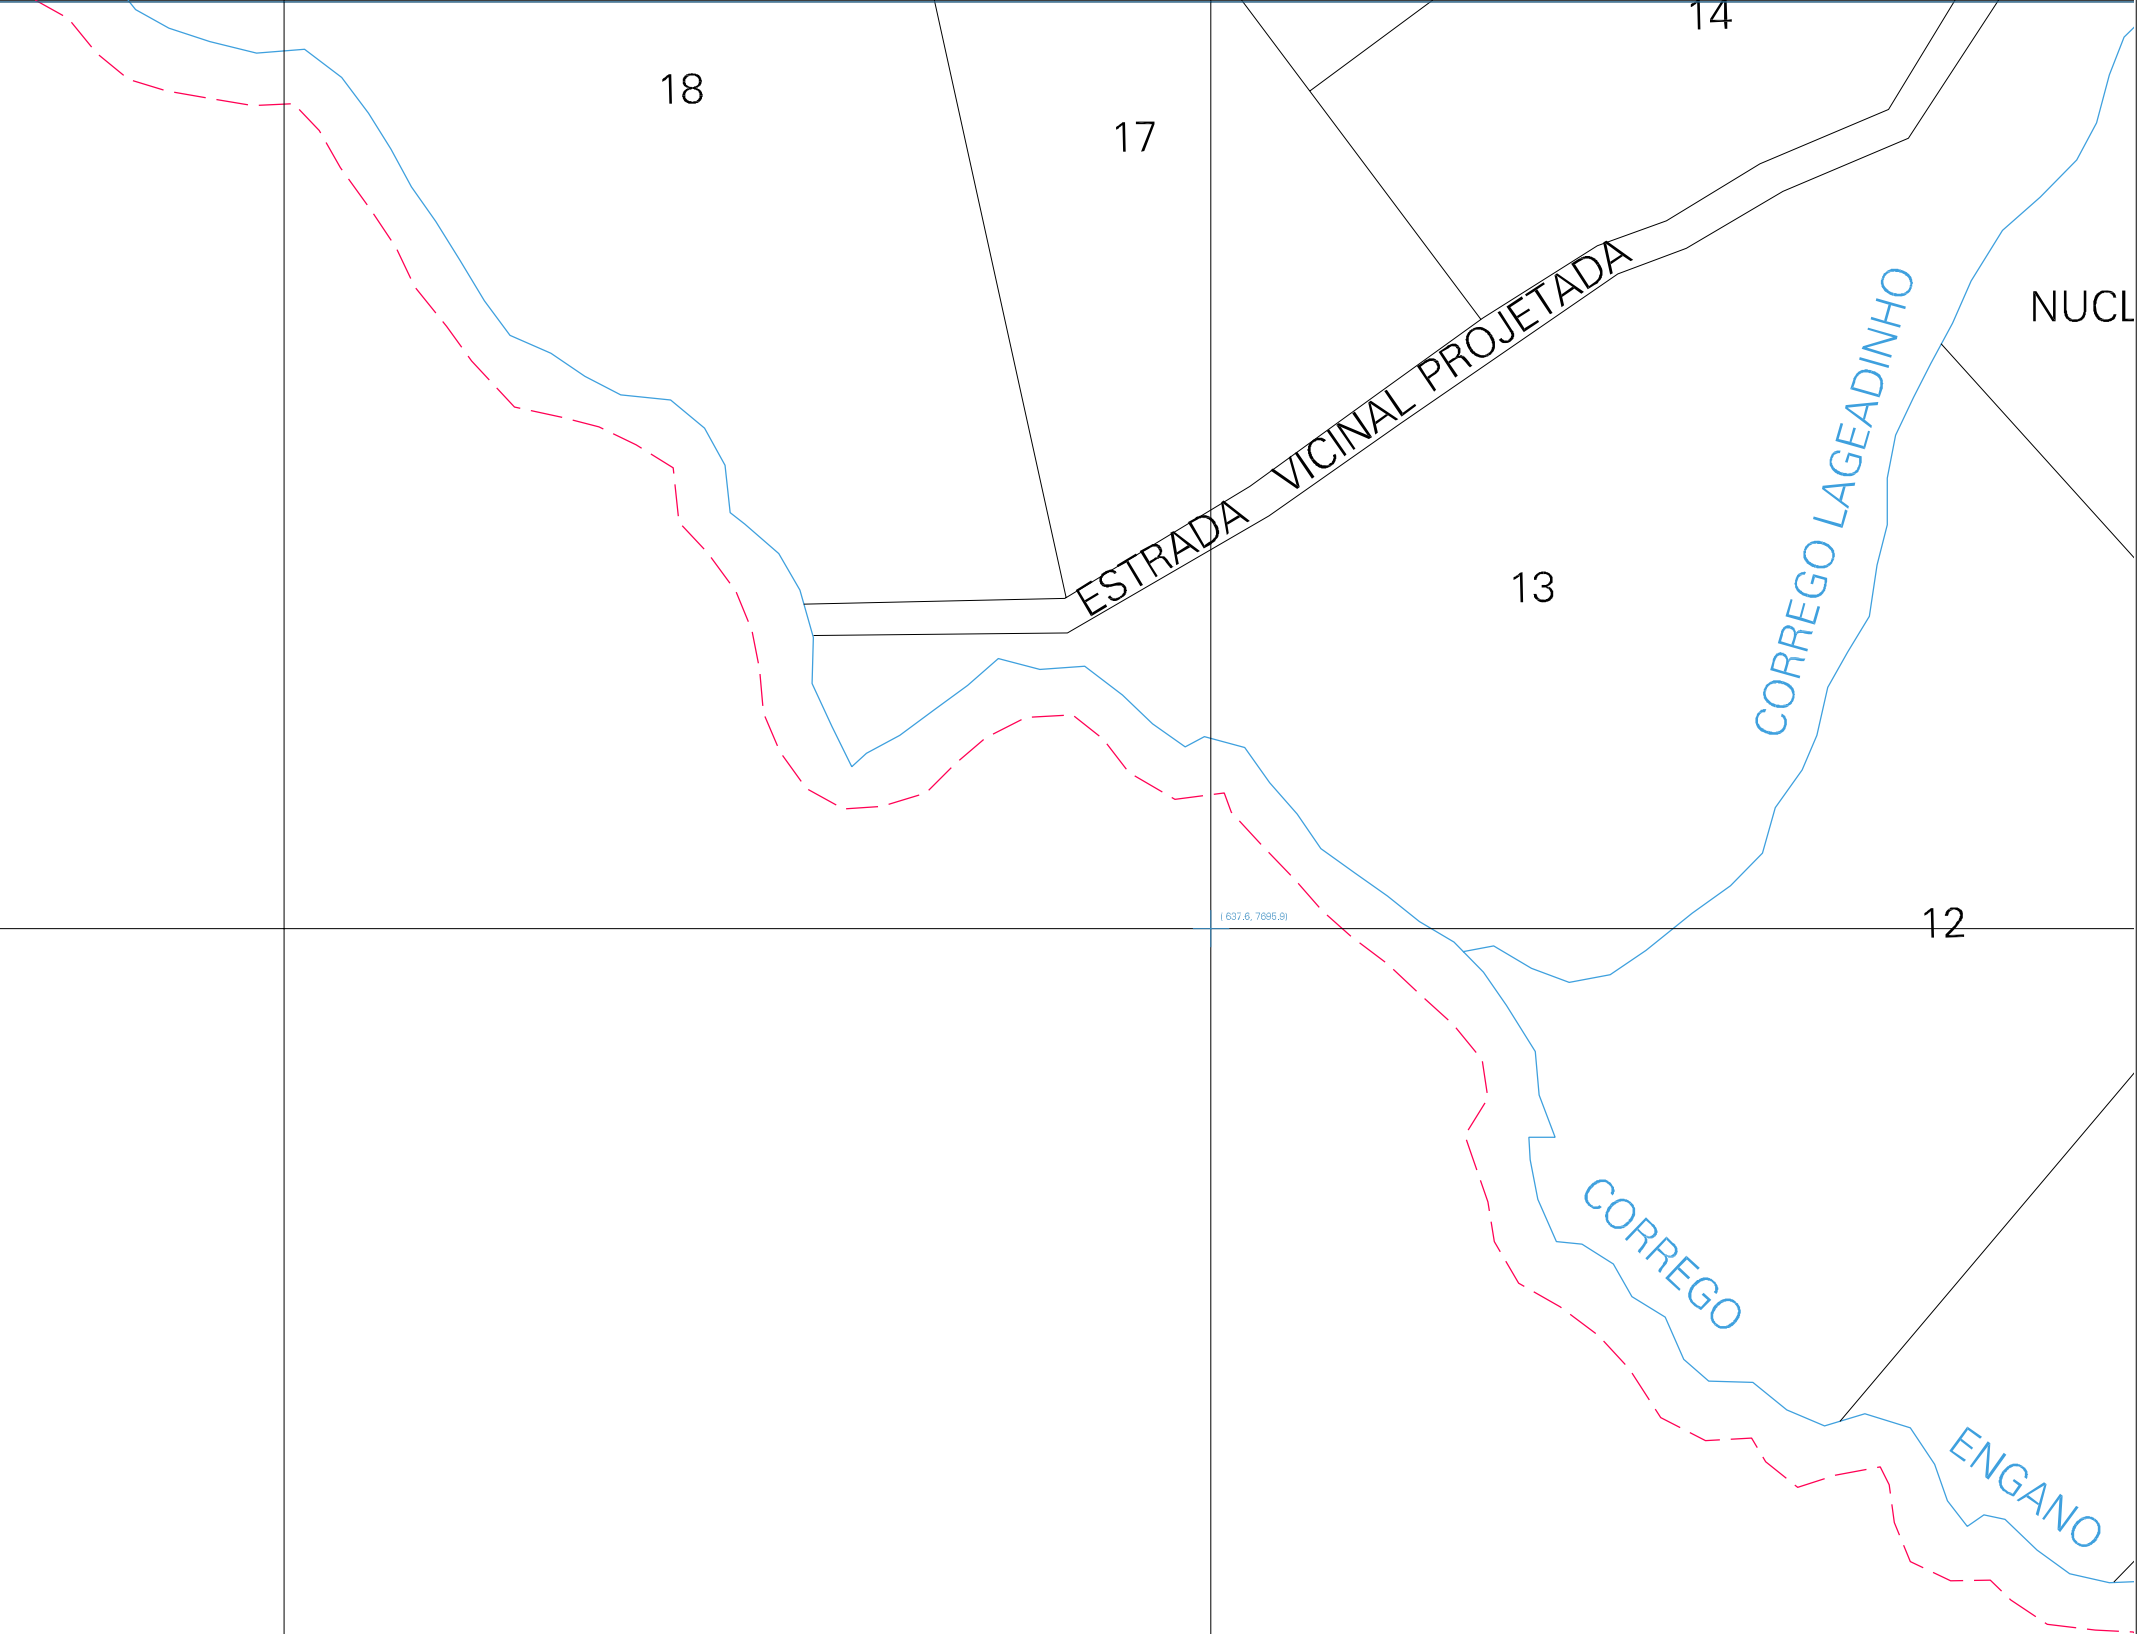

16034.7000.0

16034.7000.0

16034.7000.0

16034.7000.0

ESTADO DO MATO GROSSO DO SUL  
 Município: 50.00708  
 ANASTÁCIO  
 Folha : 03 - 01

Arquivo: 500070800002.dgn  
 Limites(km): ( 632.6, 7692.9) - ( 638.6, 7696.9)

- LEGENDA**
- LIMITES**
- Município ou Perímetro Urbano
  - - - Distrito
  - - - Subdistrito, RA, Zona ou similar
  - - - Bairro ou similar
  - - - Setor Censitário
- CODIGOS**
- 22306.06 Distrito (cod. do município + cod. do distrito)
  - 05.06 Subdistrito (cod. do distrito + cod. do subdistrito)
  - 003 Bairro (cod. do bairro no município)
  - 25 Setor (número do setor no distrito ou subdistrito)