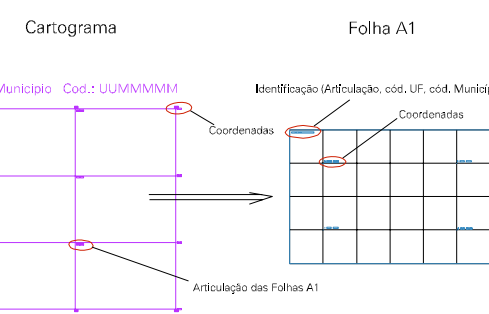

LEGENDA

LIMITES

-  Município ou Perímetro Urbano
-  Distrito
-  Subdistrito, RA, Zona ou similar
-  Bairro ou similar
-  Setor Censitário

CODIGOS

-  22306.06 Distrito (cod. do município + cod. do distrito)
-  05.06 Subdistrito (cod. do distrito + cod. do subdistrito)
-  003 Bairro (cod. do bairro no município)
-  25 Setor (número do setor no distrito ou subdistrito)

Articulação de Folhas

MAPA URBANO DIGITAL
FOLHA A1

FAZENDA PAOLA