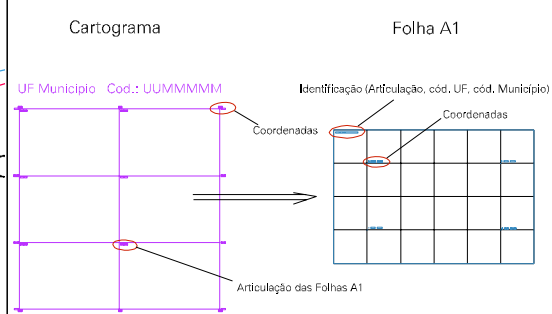

MAPA URBANO DIGITAL
FOLHA A1