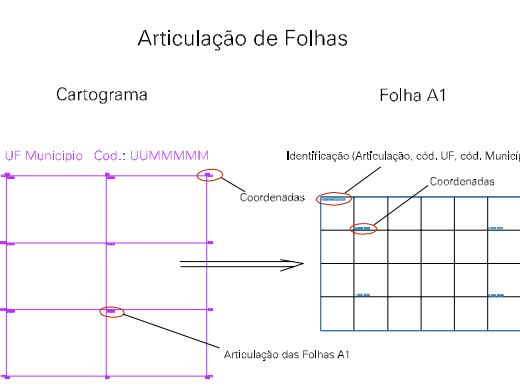

619.118, 7730.046

619.118, 7730.046

624.118, 7734.045

ESTADO DO MATO GROSSO DO SUL

Município: 50.00708
ANASTÁCIO

Folha : 02 - 01

Arquivo: 5000708.dgn
Limites(km): (619.118, 7730.046) - (624.118, 7734.045)

- LEGENDA**
- LIMITES**
- Município ou Perímetro Urbano
 - Distrito
 - Subdistrito, RA, Zona ou similar
 - Bairro ou similar
 - Setor Censitário
- CODIGOS**
- 22306.05 Distrito (cod. do município + cod. do distrito)
 - 05.06 Subdistrito (cod. do distrito + cod. do subdistrito)
 - 003 Bairro (cod. do bairro no município)
 - 25 Setor (número do setor no distrito ou subdistrito)

MAPA URBANO DIGITAL
FOLHA A1