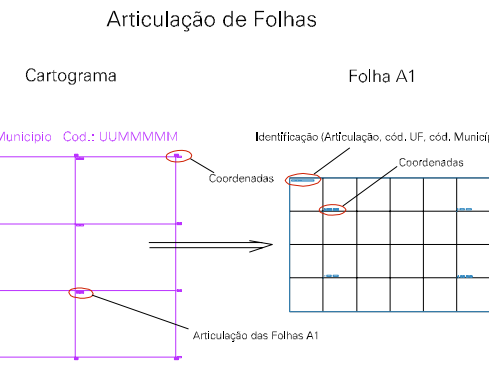

319.29, 7584.227

322.29, 7584.227

319.29, 7633.201

322.29, 7633.201

FAZENDA SANTO ANTONIO
PROPRIEDADE DE ANTONIO ALVES

ESTADO DO MATO GROSSO DO SUL
 Municipio: 50.00807
 ANAURILÂNDIA
 Folha : 01 - 01

Arquivo: 500080700002.dgn
 Limites(km): (319.29, 7581.227) - (324.29, 7585.227)

- LEGENDA**
- LIMITES**
- Município ou Perimetro Urbano
 - Distrito
 - Subdistrito, RA, Zona ou similar
 - Bairro ou similar
 - Setor Censitário
- CODIGOS**
- 22306.06 Distrito (cod. do município + cod. do distrito)
 - 05.06 Subdistrito (cod. do distrito + cod. do subdistrito)
 - 003 Bairro (cod. do bairro no município)
 - 25 Setor (número do setor no distrito ou subdistrito)