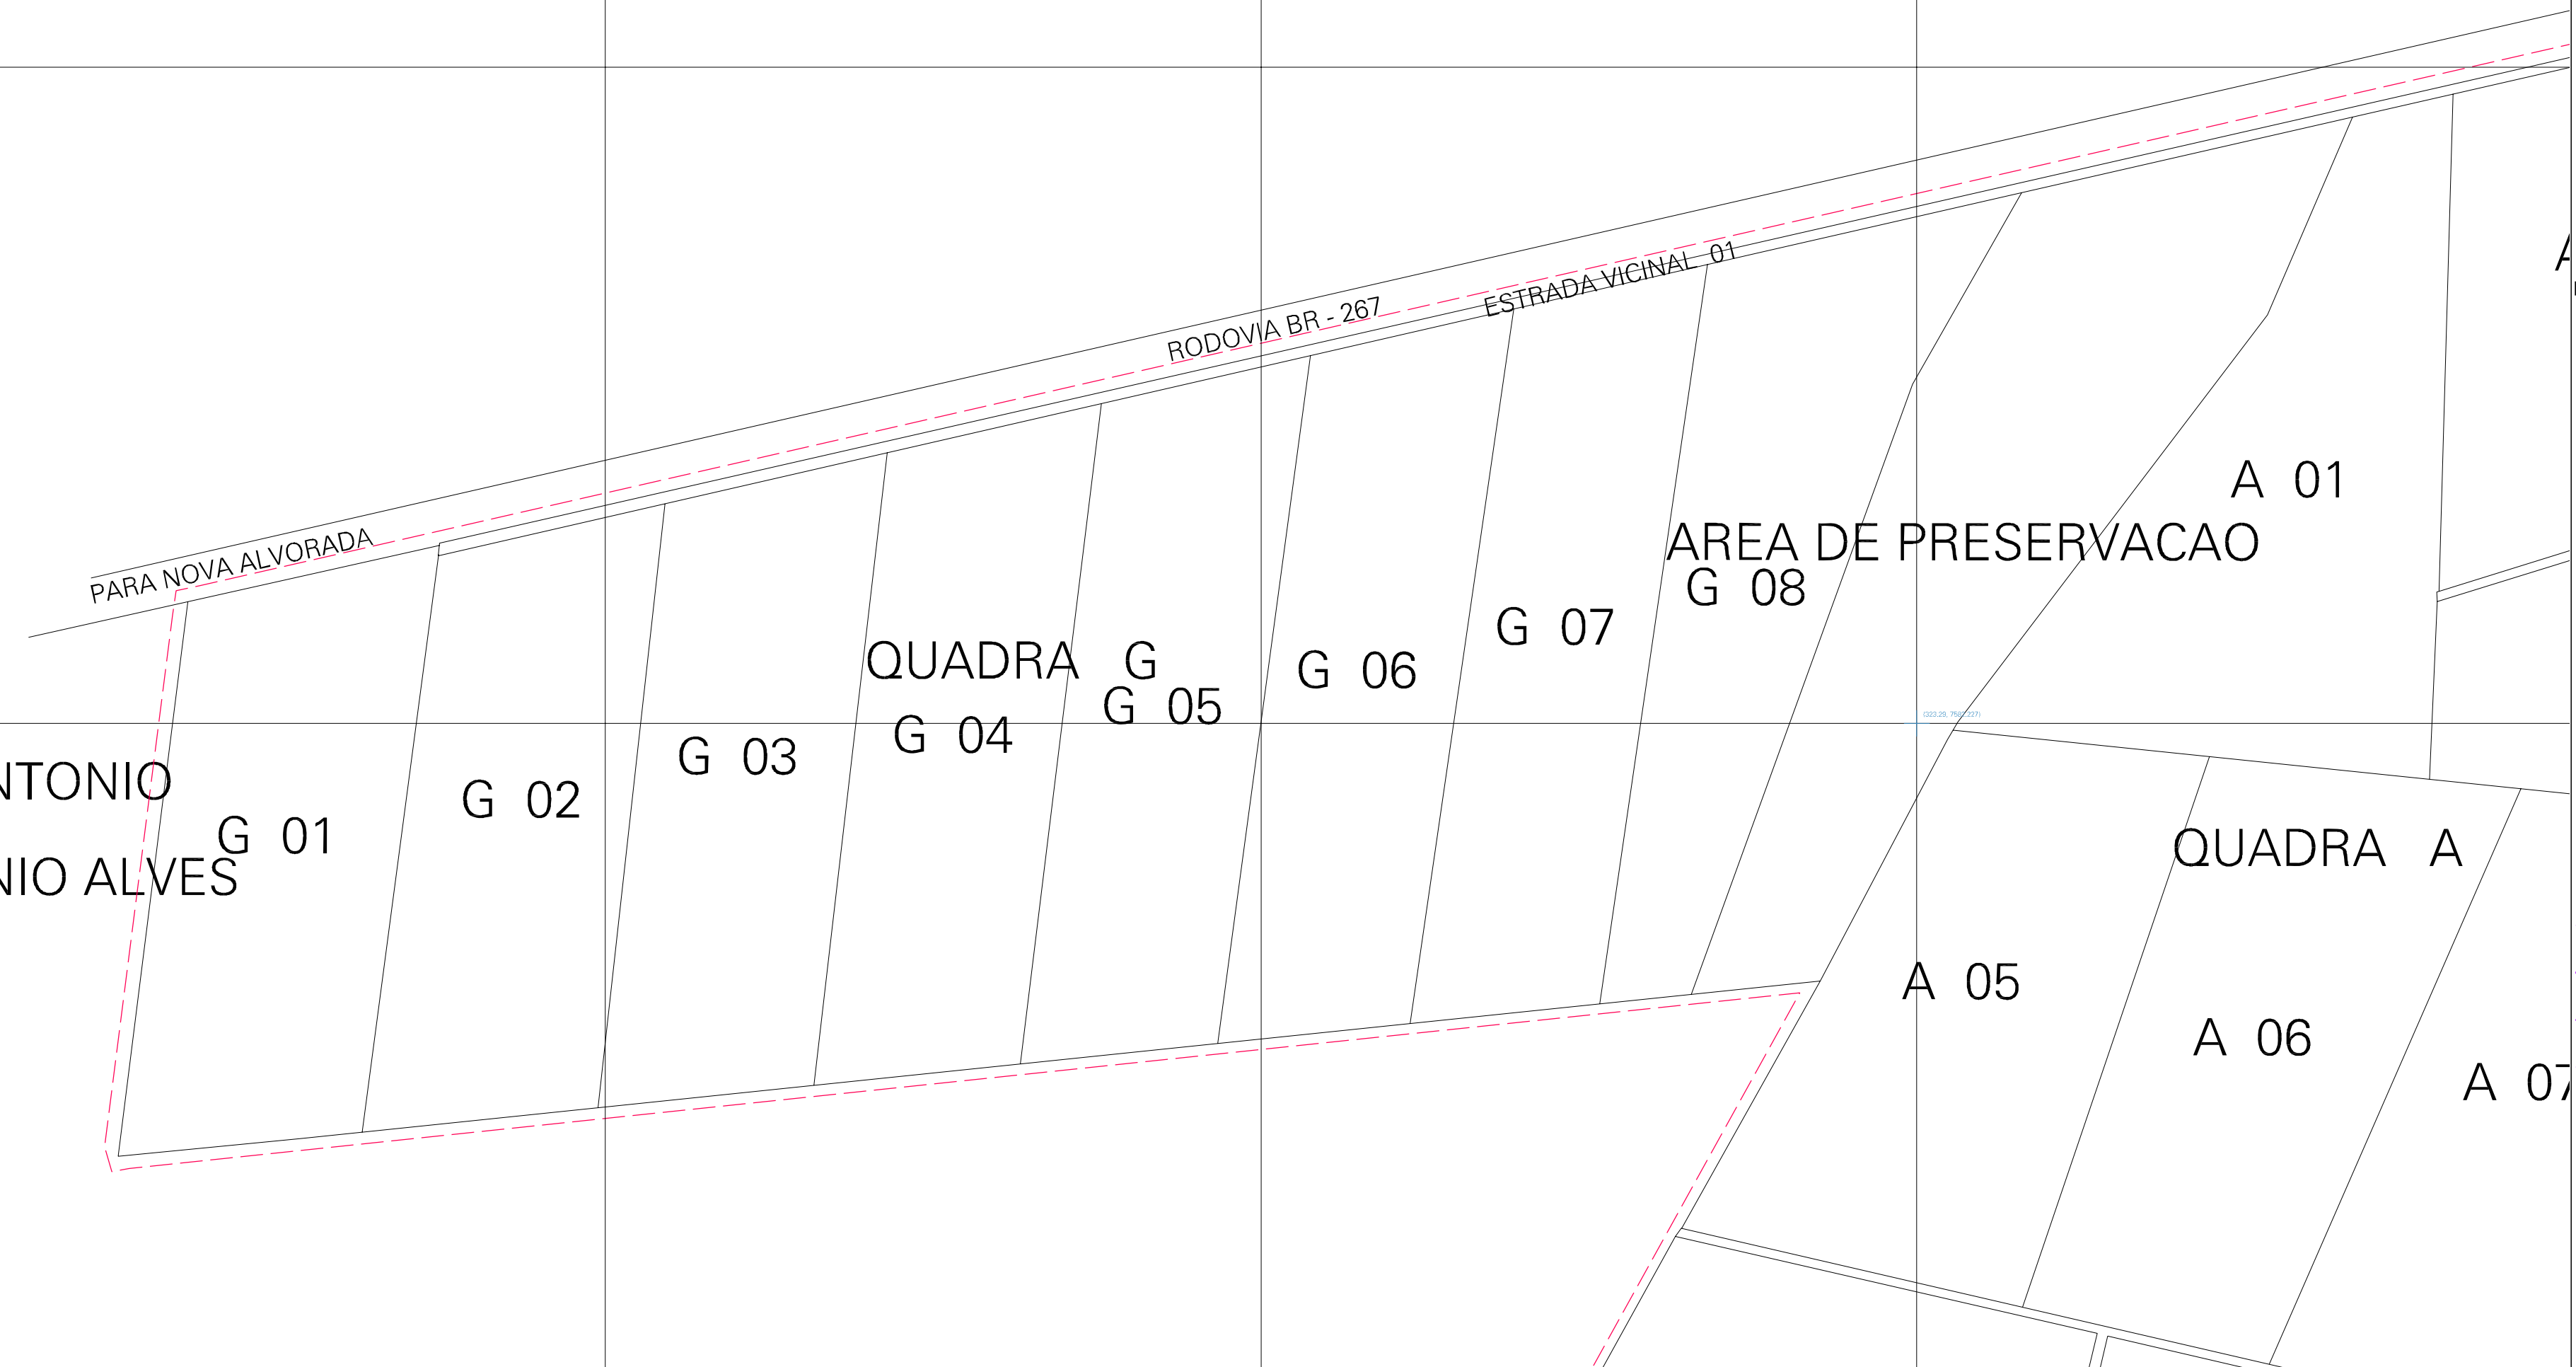

319.29, 7584.227

322.29, 7584.227

319.29, 7633.201

322.29, 7633.201

FAZENDA SANTO ANTONIO
PROPRIEDADE DE ANTONIO ALVES

ESTADO DO MATO GROSSO DO SUL
 Municipio: 50.00807
 ANAURILÂNDIA
 Folha : 01 - 01

Arquivo: 500080700002.dgn
 Limites(km): (319.29, 7581.227) - (324.29, 7585.227)

- LEGENDA**
- LIMITES**
- Município ou Perimetro Urbano
 - Distrito
 - Subdistrito, RA, Zona ou similar
 - Bairro ou similar
 - Setor Censitário
- CODIGOS**
- 22306.06 Distrito (cod. do município + cod. do distrito)
 - 05.06 Subdistrito (cod. do distrito + cod. do subdistrito)
 - 003 Bairro (cod. do bairro no município)
 - 25 Setor (número do setor no distrito ou subdistrito)

MAPA URBANO DIGITAL
 FOLHA A1