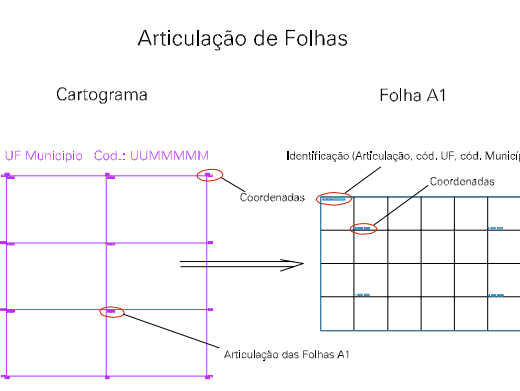

FAZENDA ARCO IRIS
PROPRIEDADE DE JOSE BAZAN

ESTADO DO MATO GROSSO DO SUL

Município: 50.00807
ANAURILÂNDIA

Folha : 03 - 01

Arquivo: 500080700002.dgn
Limites(km): (319,29, 7573,227) - (324,29, 7577,227)

LEGENDA

- LIMITES**
- Município ou Perímetro Urbano
 - Distrito
 - Subdistrito, RA, Zona ou similar
 - Bairro ou similar
 - Setor Censitário
- CODIGOS**
- 22306.06 Distrito (cod. do município + cod. do distrito)
 - 05.06 Subdistrito (cod. do distrito + cod. do subdistrito)
 - 003 Bairro (cod. do bairro no município)
 - 25 Setor (número do setor no distrito ou subdistrito)

MAPA URBANO DIGITAL
FOLHA A1