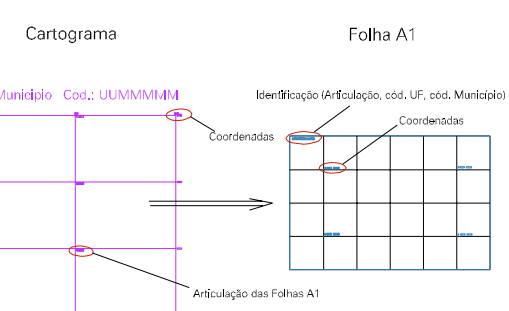

POVOADO DE RETA A - 1
MUNICÍPIO DE BATAGUASSU

23

01904.05

POVOADO DE NOVA PORTO XV DE NOVEMBRO
MUNICÍPIO DE BATAGUASSU

01904.10

3

POVOADO DE RETA A - 1
DISTRITO DE PORTO XV DE NOVEMBRO

ESTADO DO MATO GROSSO DO SUL

Município: 50.01904
BATAGUASSU

Folha : 01 - 01

LEGENDA

LIMITES

- Município ou Perímetro Urbano
- Distrito
- Subdistrito, RA, Zona ou similar
- Bairro ou similar
- Setor Censitário

CODIGOS

- 22306.05 Distrito (cod. do município + cod. do distrito)
- 05.06 Subdistrito (cod. do distrito + cod. do subdistrito)
- 003 Bairro (cod. do bairro no município)
- 25 Setor (número do setor no distrito ou subdistrito)

Articulação de Folhas

MAPA URBANO DIGITAL
FOLHA A1