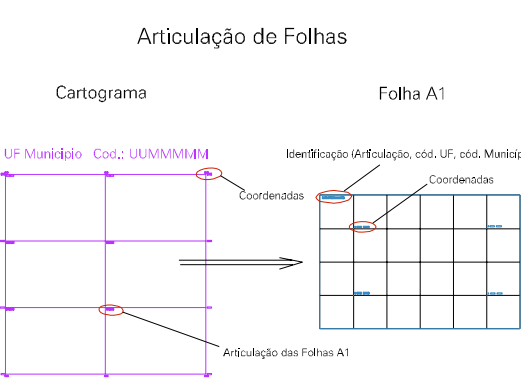

POVOADO DE RETA A - 1  
MUNICIPIO DE BATAGUASSU

ESTADO DO MATO GROSSO DO SUL  
 Município: 50.01904  
 BATAGUASSU  
 Folha : 01 - 01

Arquivo: 500190400006.dgn  
 Limites(kml): ( 367.6, 7596.2) - ( 371.6, 7599.2)

- LEGENDA**
- LIMITES**
- Município ou Perímetro Urbano
  - Distrito
  - Subdistrito, RA, Zona ou similar
  - Bairro ou similar
  - Sector Censitário
- CODIGOS**
- 22306.05 Distrito (cod. do município + cod. do distrito)
  - 05.06 Subdistrito (cod. do distrito + cod. do subdistrito)
  - 003 Bairro (cod. do bairro no município)
  - 25 Sector (número do sector no distrito ou subdistrito)