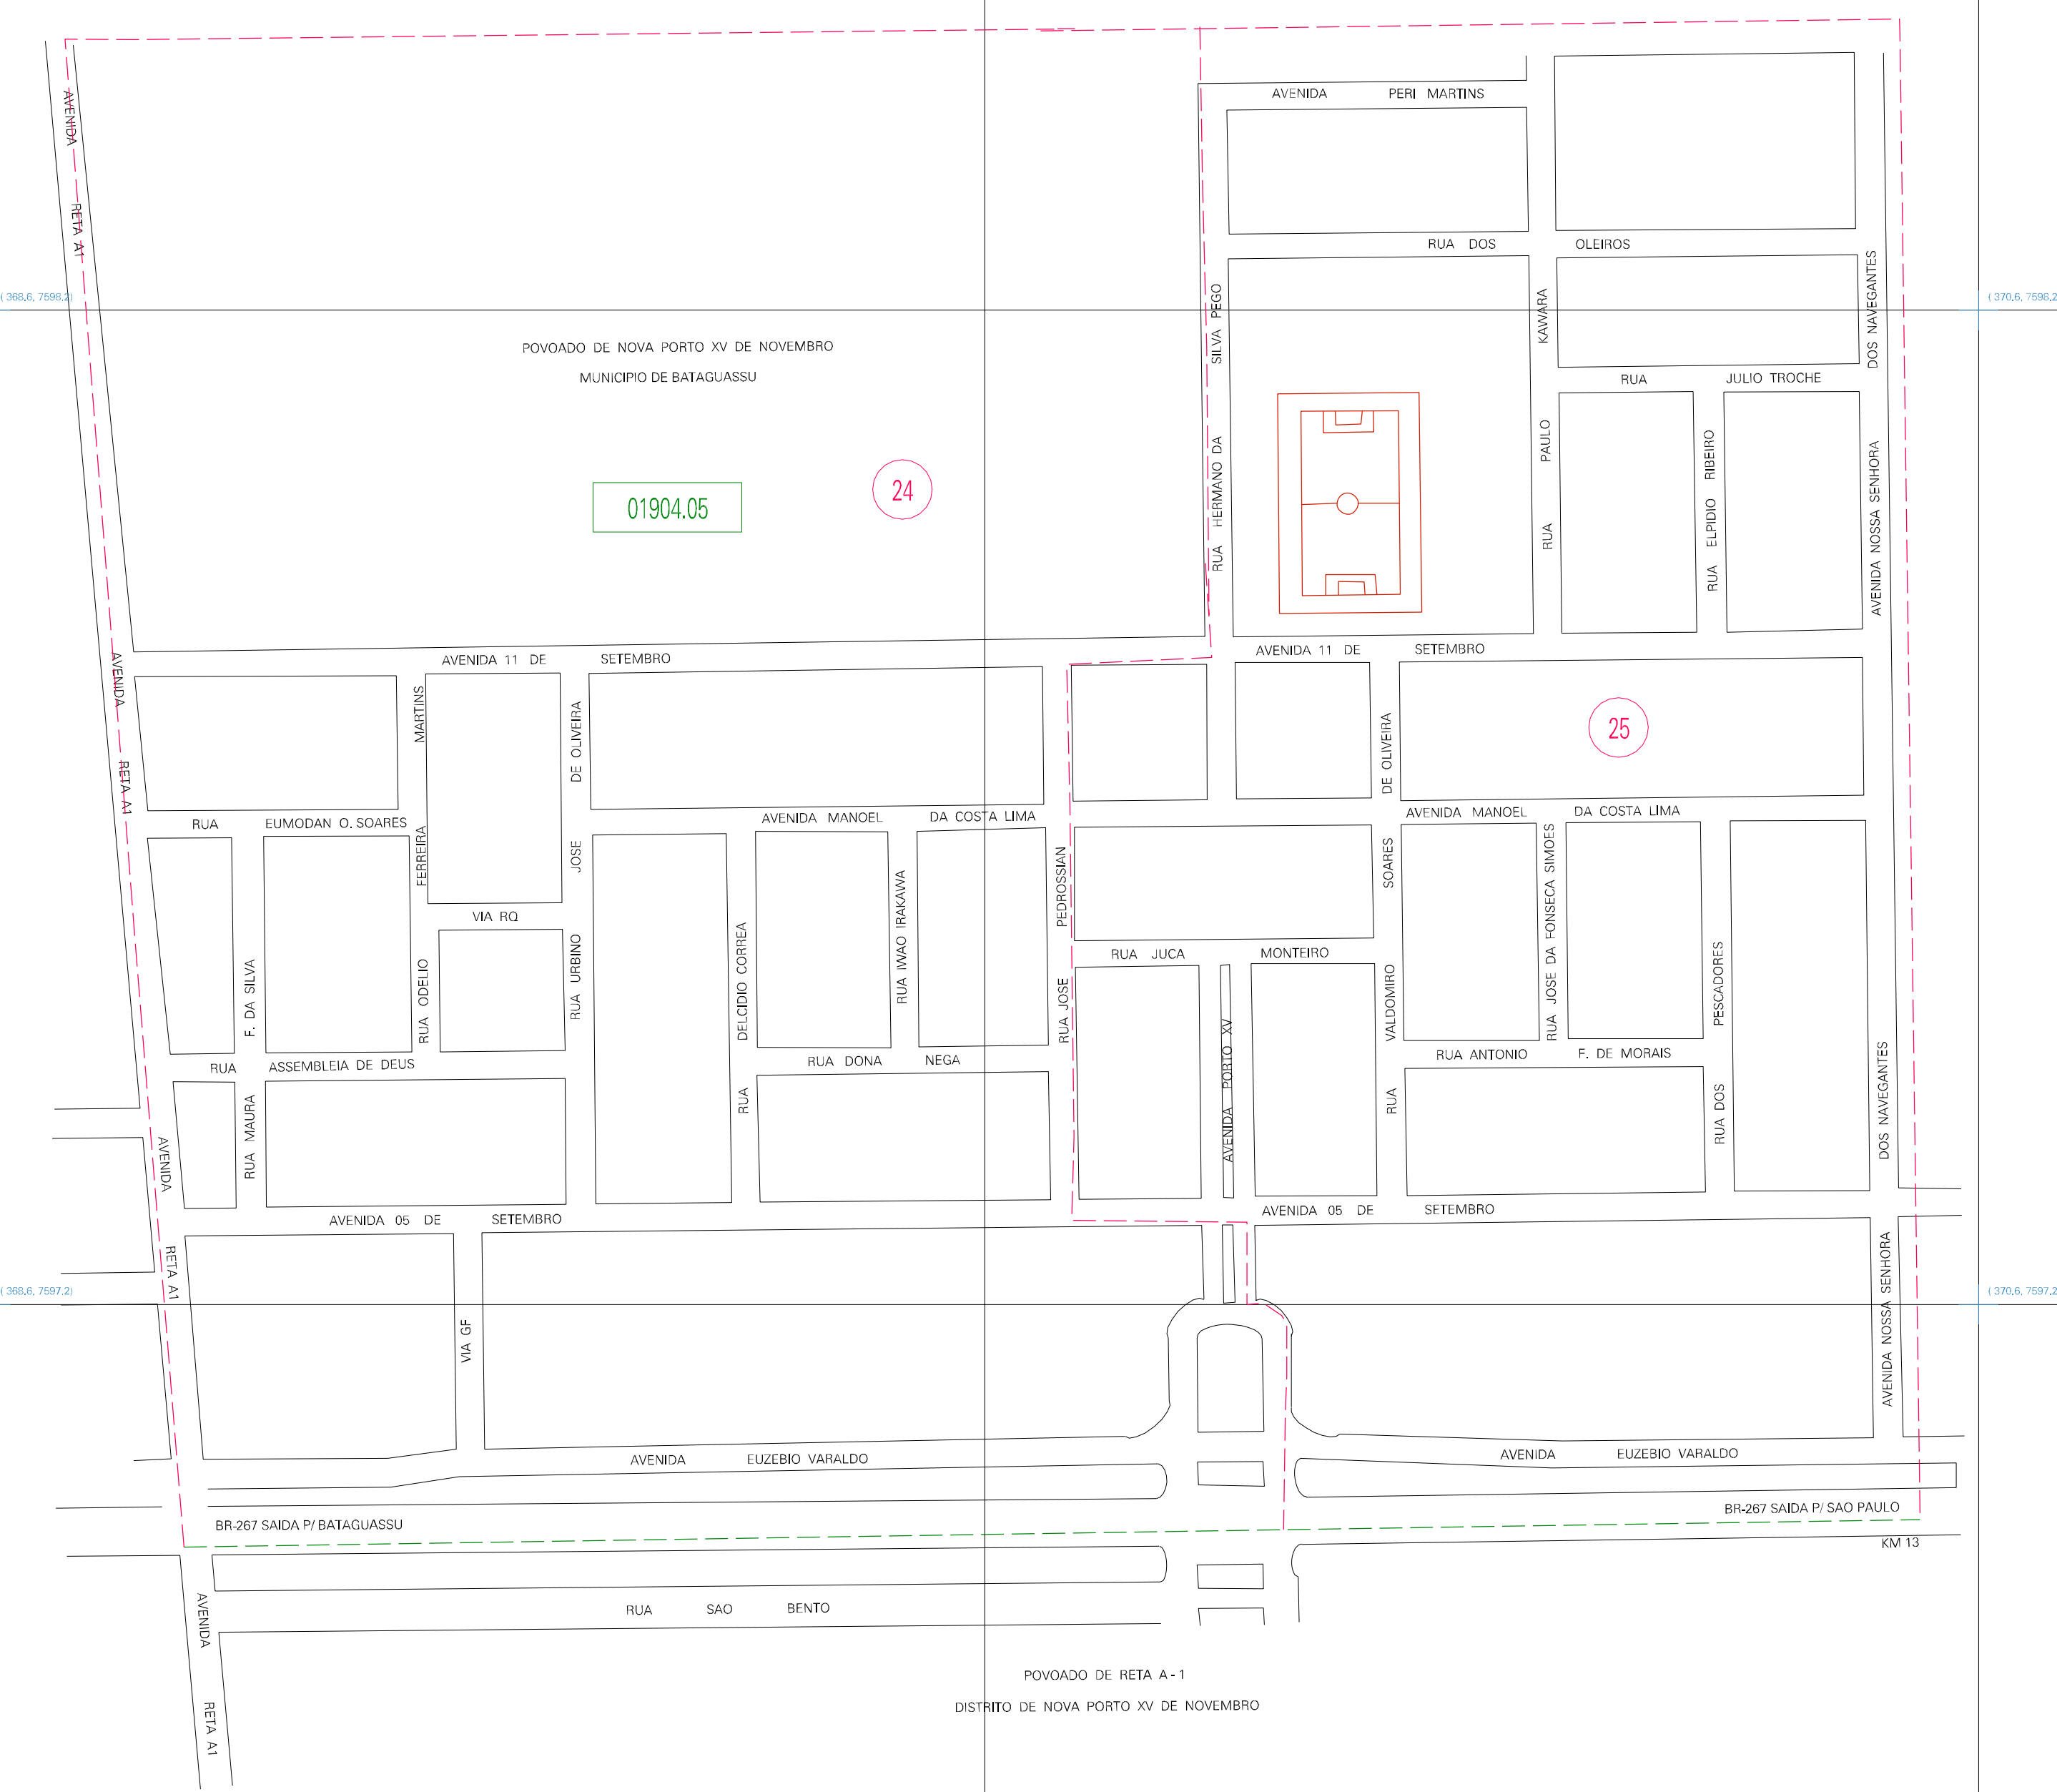

POVOADO DE RETA A - 1  
MUNICIPIO DE BATAGUASSU

ESTADO DO MATO GROSSO DO SUL  
 Município: 50.01904  
 BATAGUASSU  
 Folha : 01 - 01

Arquivo: 500190400006.dgn  
 Limites(kml): ( 367.6, 7596.2) - ( 371.6, 7599.2)

- LEGENDA**
- LIMITES**
- Município ou Perímetro Urbano
  - Distrito
  - Subdistrito, RA, Zona ou similar
  - Bairro ou similar
  - Sector Censitário
- CODIGOS**
- 22306.05 Distrito (cod. do município + cod. do distrito)
  - 05.06 Subdistrito (cod. do distrito + cod. do subdistrito)
  - 003 Bairro (cod. do bairro no município)
  - 25 Sector (número do sector no distrito ou subdistrito)

MAPA URBANO DIGITAL  
 FOLHA A1