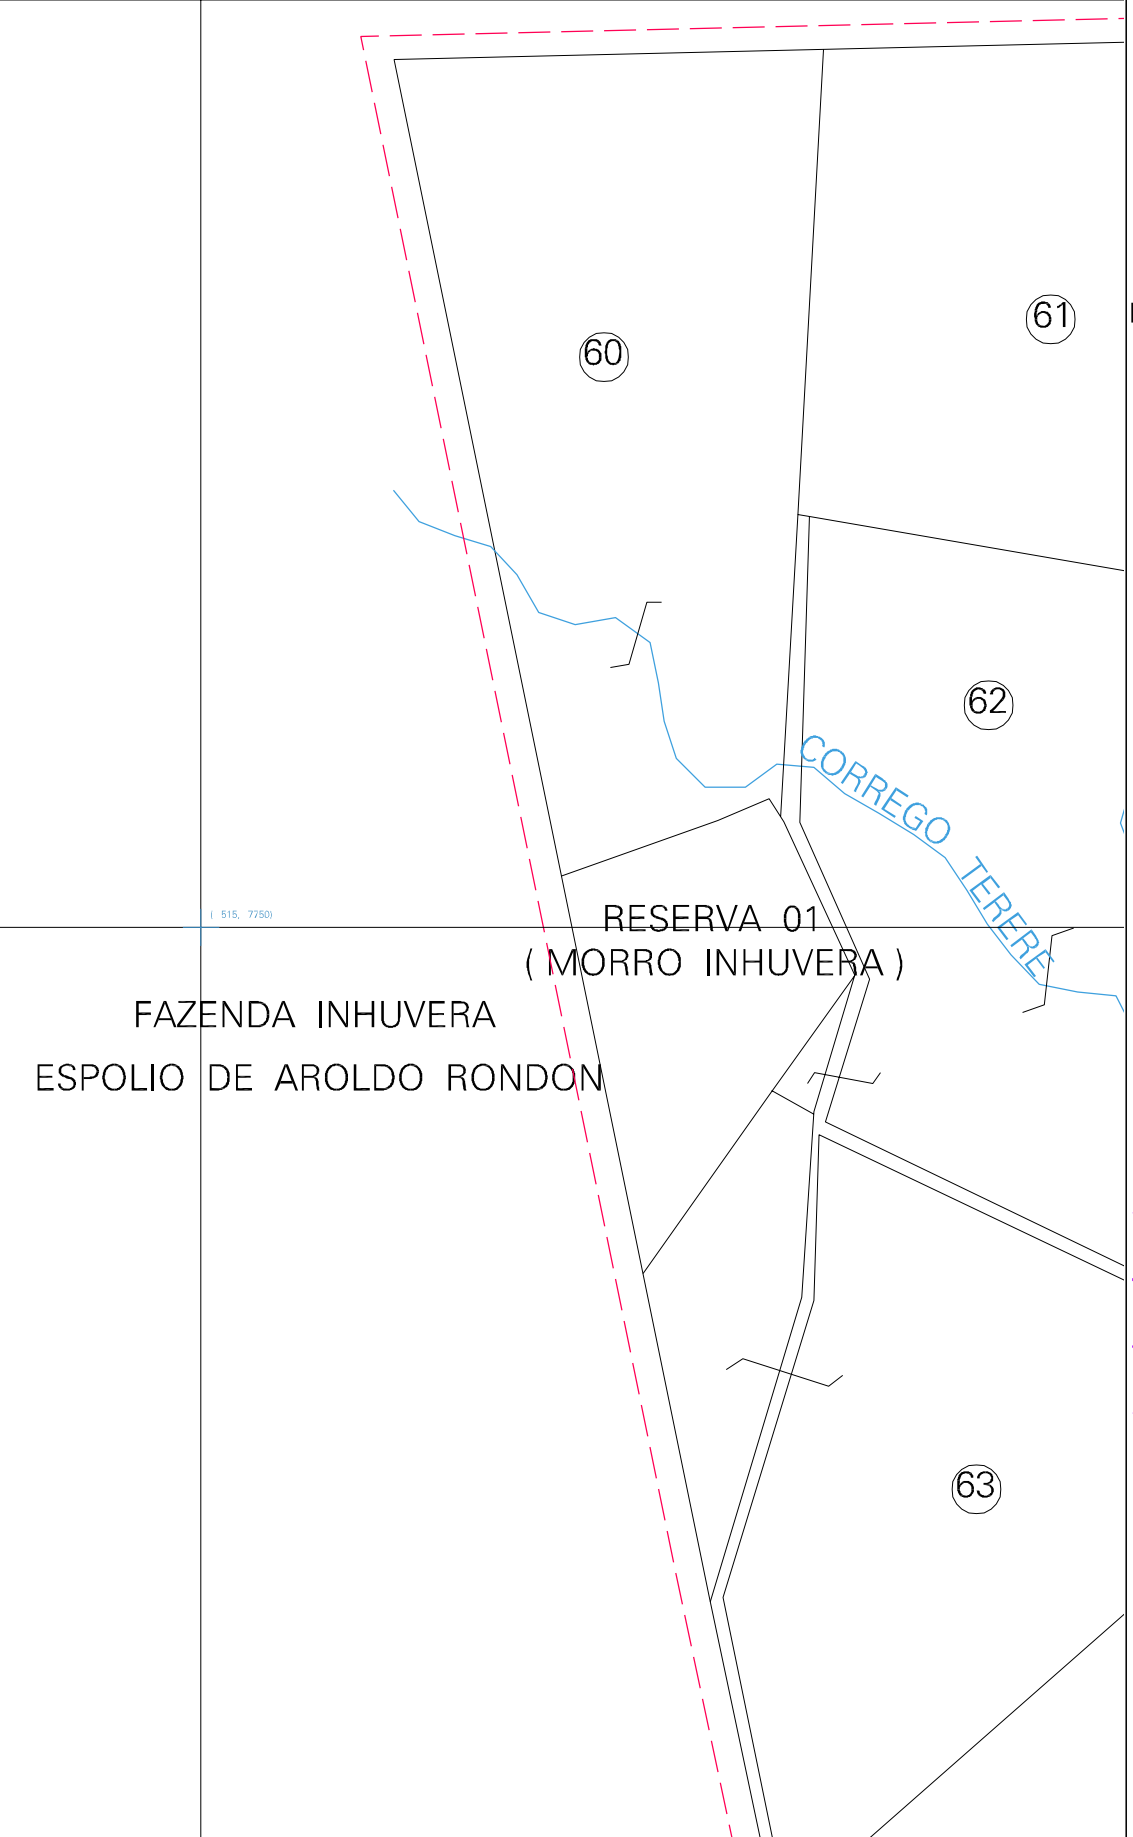

1 516, 7750

1 516, 7750

1 516, 7750

1 516, 7750

ESTADO DO MATO GROSSO DO SUL

Município: 50.02159

BODOQUENA

Folha : 01 - 01

Arquivo: 500215900002.dgn

Limites(km): ( 510, 7749) - ( 516, 7753)

LEGENDA

LIMITES

- Município ou Perímetro Urbano
- Distrito
- Subdistrito, RA, Zona ou similar
- Bairro ou similar
- Setor Censitário

CODIGOS

- 22306.06 Distrito (cod. do município + cod. do distrito)
- 05.06 Subdistrito (cod. do distrito + cod. do subdistrito)
- 003 Bairro (cod. do bairro no município)
- 25 Setor (número do setor no distrito ou subdistrito)