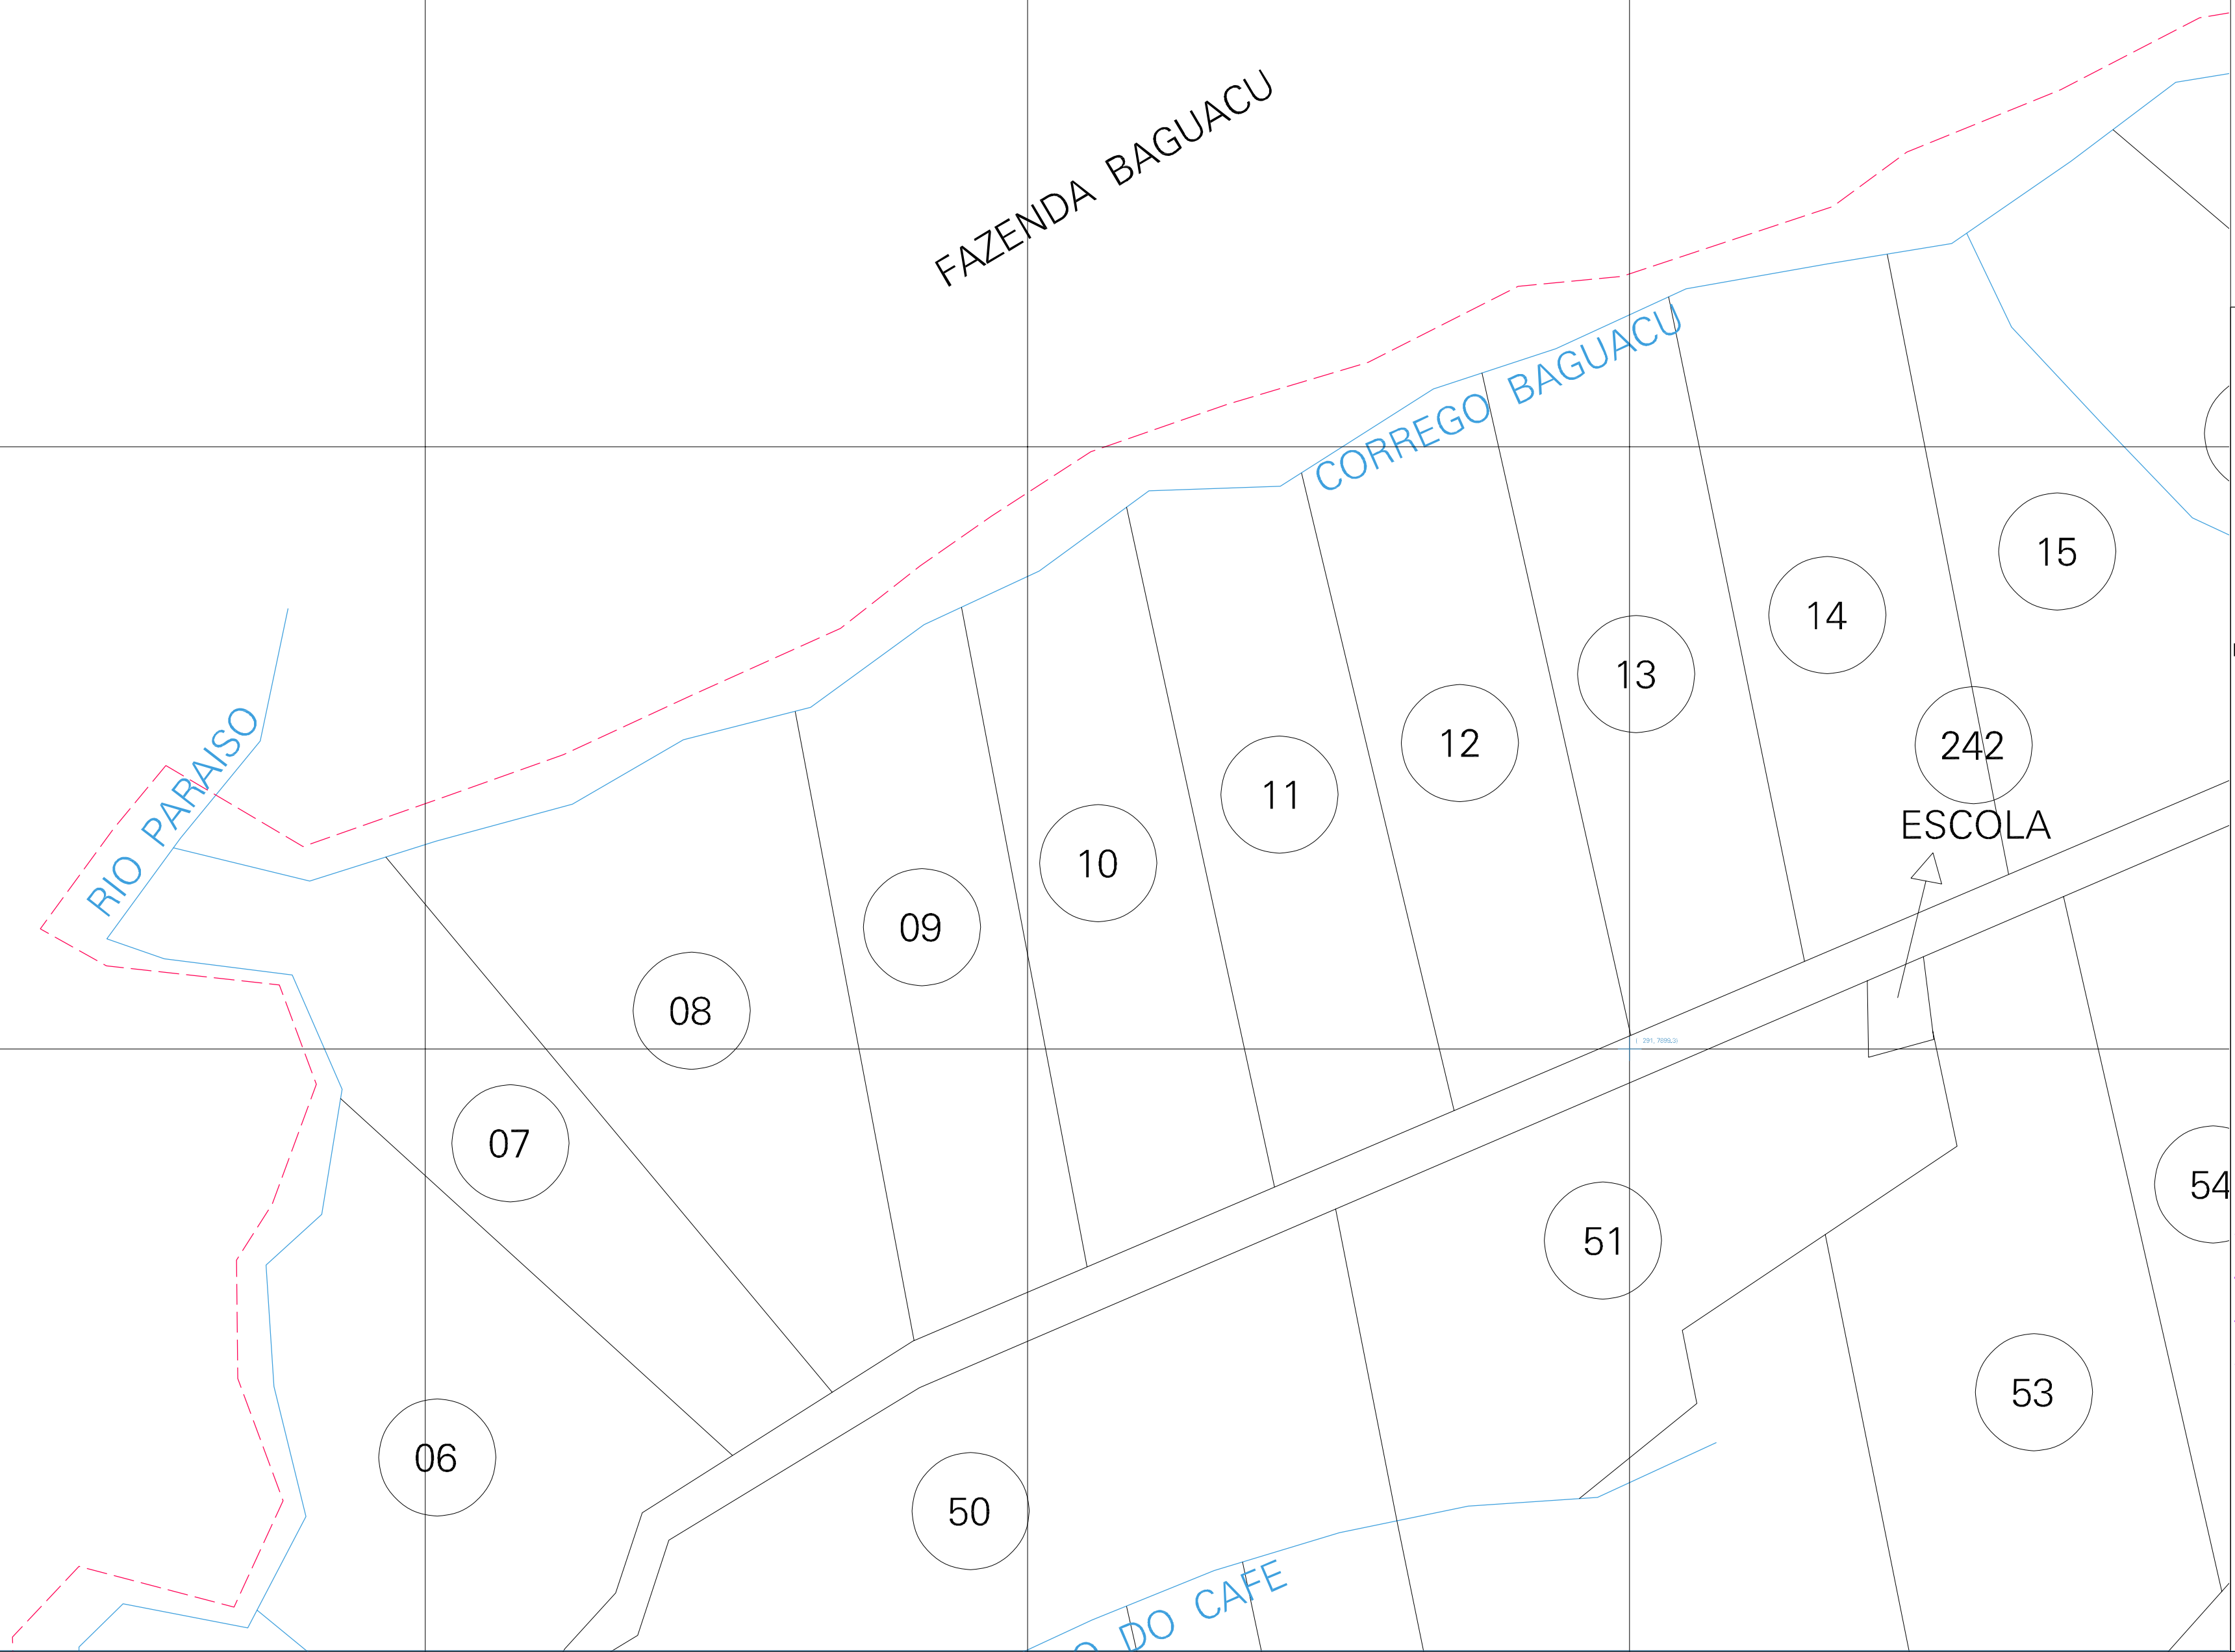

1 292,7902.3

1 292,7902.3

1 292,7902.3

1 292,7902.3

ESTADO DO MATO GROSSO DO SUL

Município: 50.02951  
CHAPADÃO DO SUL

Folha : 03 - 01

Arquivo: 500295100002.dgn  
Limites(km): ( 296, 7896.3) - ( 292, 7902.3)

LEGENDA

LIMITES

- Município ou Perímetro Urbano
- Distrito
- Subdistrito, RA, Zona ou similar
- Bairro ou similar
- Sector Censitário

CODIGOS

- 22306.06 Distrito (cod. do município + cod. do distrito)
- 05.06 Subdistrito (cod. do distrito + cod. do subdistrito)
- 003 Bairro (cod. do bairro no município)
- 25 Sector (número do sector no distrito ou subdistrito)

Articulação de Folhas

MAPA URBANO DIGITAL  
FOLHA A1