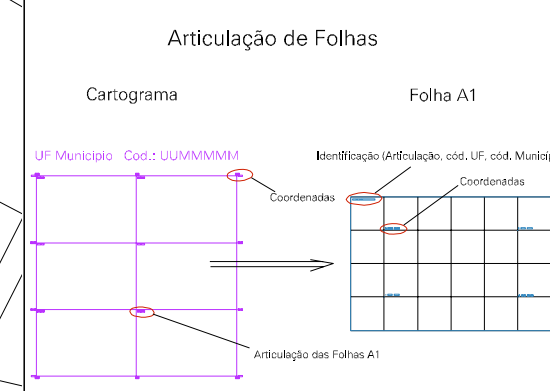

SAIDA PI FAZENDA PAIOLZINHO (02 - KM)

FAZENDA PAIOLZINHO
(WASHINGTON CHAMMA)

ESTRADA VICINAL 18

CORREGO MORRINHOS

ESTADO DO MATO GROSSO DO SUL
 Município: 50.03207
 CORUMBÁ
 Folha : 03 - 01

Arquivo: 500320700003.dgn
 Limites(km): (417.676, 7893.715) - (423.676, 7897.715)

- LEGENDA**
- LIMITES**
- Município ou Perímetro Urbano
 - Distrito
 - Subdistrito, RA, Zona ou similar
 - Bairro ou similar
 - Setor Censitário
- CODIGOS**
- 22306.06 Distrito (cod. do município + cod. do distrito)
 - 05.06 Subdistrito (cod. do distrito + cod. do subdistrito)
 - 003 Bairro (cod. do bairro no município)
 - 25 Setor (número do setor no distrito ou subdistrito)

MAPA URBANO DIGITAL
 FOLHA A1