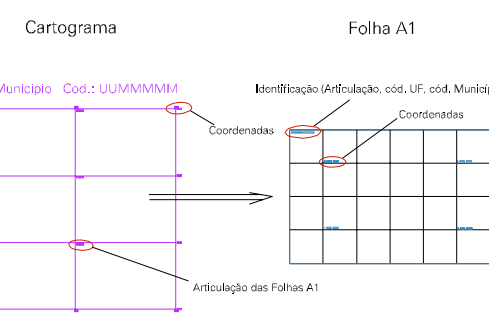

484676,7883715

484676,7883715

484676,7883715

484676,7883715

ESTADO DO MATO GROSSO DO SUL

Município: 50.03207
CORUMBÁ

Folha : 04 - 03

Arquivo: 500320700003.dgn
Limites(km): (429.676, 7879.715) - (435.676, 7883.715)

LEGENDA

LIMITES

-  Município ou Perímetro Urbano
-  Distrito
-  Subdistrito, RA, Zona ou similar
-  Bairro ou similar
-  Setor Censitário

CODIGOS

-  22306.05 Distrito (cod. do município + cod. do distrito)
-  05.06 Subdistrito (cod. do distrito + cod. do subdistrito)
-  003 Bairro (cod. do bairro no município)
-  25 Setor (número do setor no distrito ou subdistrito)

Articulação de Folhas

MAPA URBANO DIGITAL
FOLHA A1