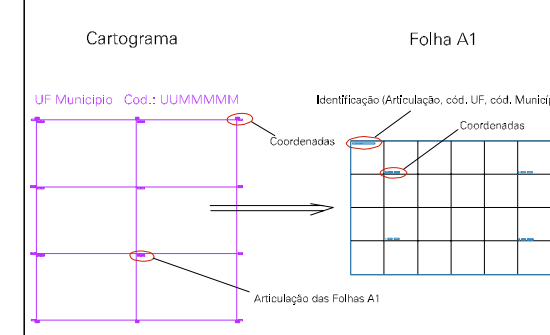

ESTADO DO MATO GROSSO DO SUL

Município: 50.03207
CORUMBÁ

Folha : 05 - 01

Arquivo: 500320700003.dgn
Limites(km): (417.676, 7875.715) - (423.676, 7879.715)

LEGENDA

- LIMITES**
- Município ou Perímetro Urbano
 - Distrito
 - Subdistrito, RA, Zona ou similar
 - Bairro ou similar
 - Setor Censitário
- CODIGOS**
- 22306.06 Distrito (cod. do município + cod. do distrito)
 - 05.06 Subdistrito (cod. do distrito + cod. do subdistrito)
 - 003 Bairro (cod. do bairro no município)
 - 25 Setor (número do setor no distrito ou subdistrito)

Articulação de Folhas

MAPA URBANO DIGITAL
FOLHA A1