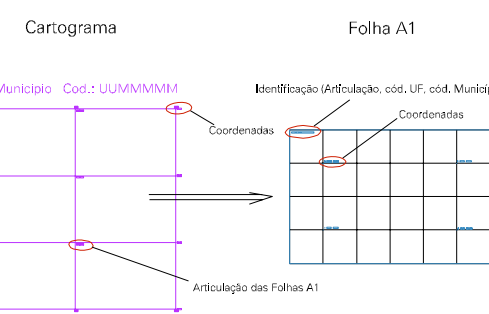

414.7886

414.7886

414.7886

414.7886

01

REPUBLICA DA BOLIVIA

PARA CORUMBA

ESTADO DO MATO GROSSO DO SUL

Município: 50.03207
CORUMBÁ

Folha : 04 - 01

Arquivo: 500320700004.dgn
Limites(km): (409, 7881) - (415, 7885)

LEGENDA

LIMITES

- Município ou Perímetro Urbano
- Distrito
- Subdistrito, RA, Zona ou similar
- Bairro ou similar
- Setor Censitário

CODIGOS

- 22306.06 Distrito (cod. do município + cod. do distrito)
- 05.06 Subdistrito (cod. do distrito + cod. do subdistrito)
- 003 Bairro (cod. do bairro no município)
- 25 Setor (número do setor no distrito ou subdistrito)

Articulação de Folhas

MAPA URBANO DIGITAL
FOLHA A1