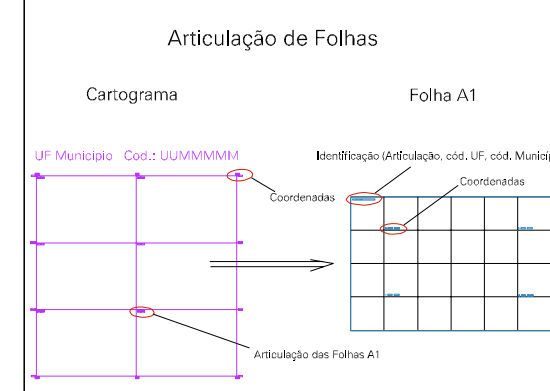

AMENTO PAIOLZINHO

ASSENTAMENTO PAIOLZINHO

ASSENTAMENTO TAQUARAL

ESTADO DO MATO GROSSO DO SUL
 Município: 50.03207
 CORUMBÁ
 Folha : 01 - 02

Arquivo: 500320700007.dgn
 Limites(km): (417.343, 7884.799) - (423.343, 7888.799)

- LEGENDA**
- LIMITES**
- Município ou Perímetro Urbano
 - Distrito
 - Subdistrito, RA, Zona ou similar
 - Bairro ou similar
 - Setor Censitário
- CODIGOS**
- 22306.06 Distrito (cod. do município + cod. do distrito)
 - 05.06 Subdistrito (cod. do distrito + cod. do subdistrito)
 - 003 Bairro (cod. do bairro no município)
 - 25 Setor (número do setor no distrito ou subdistrito)