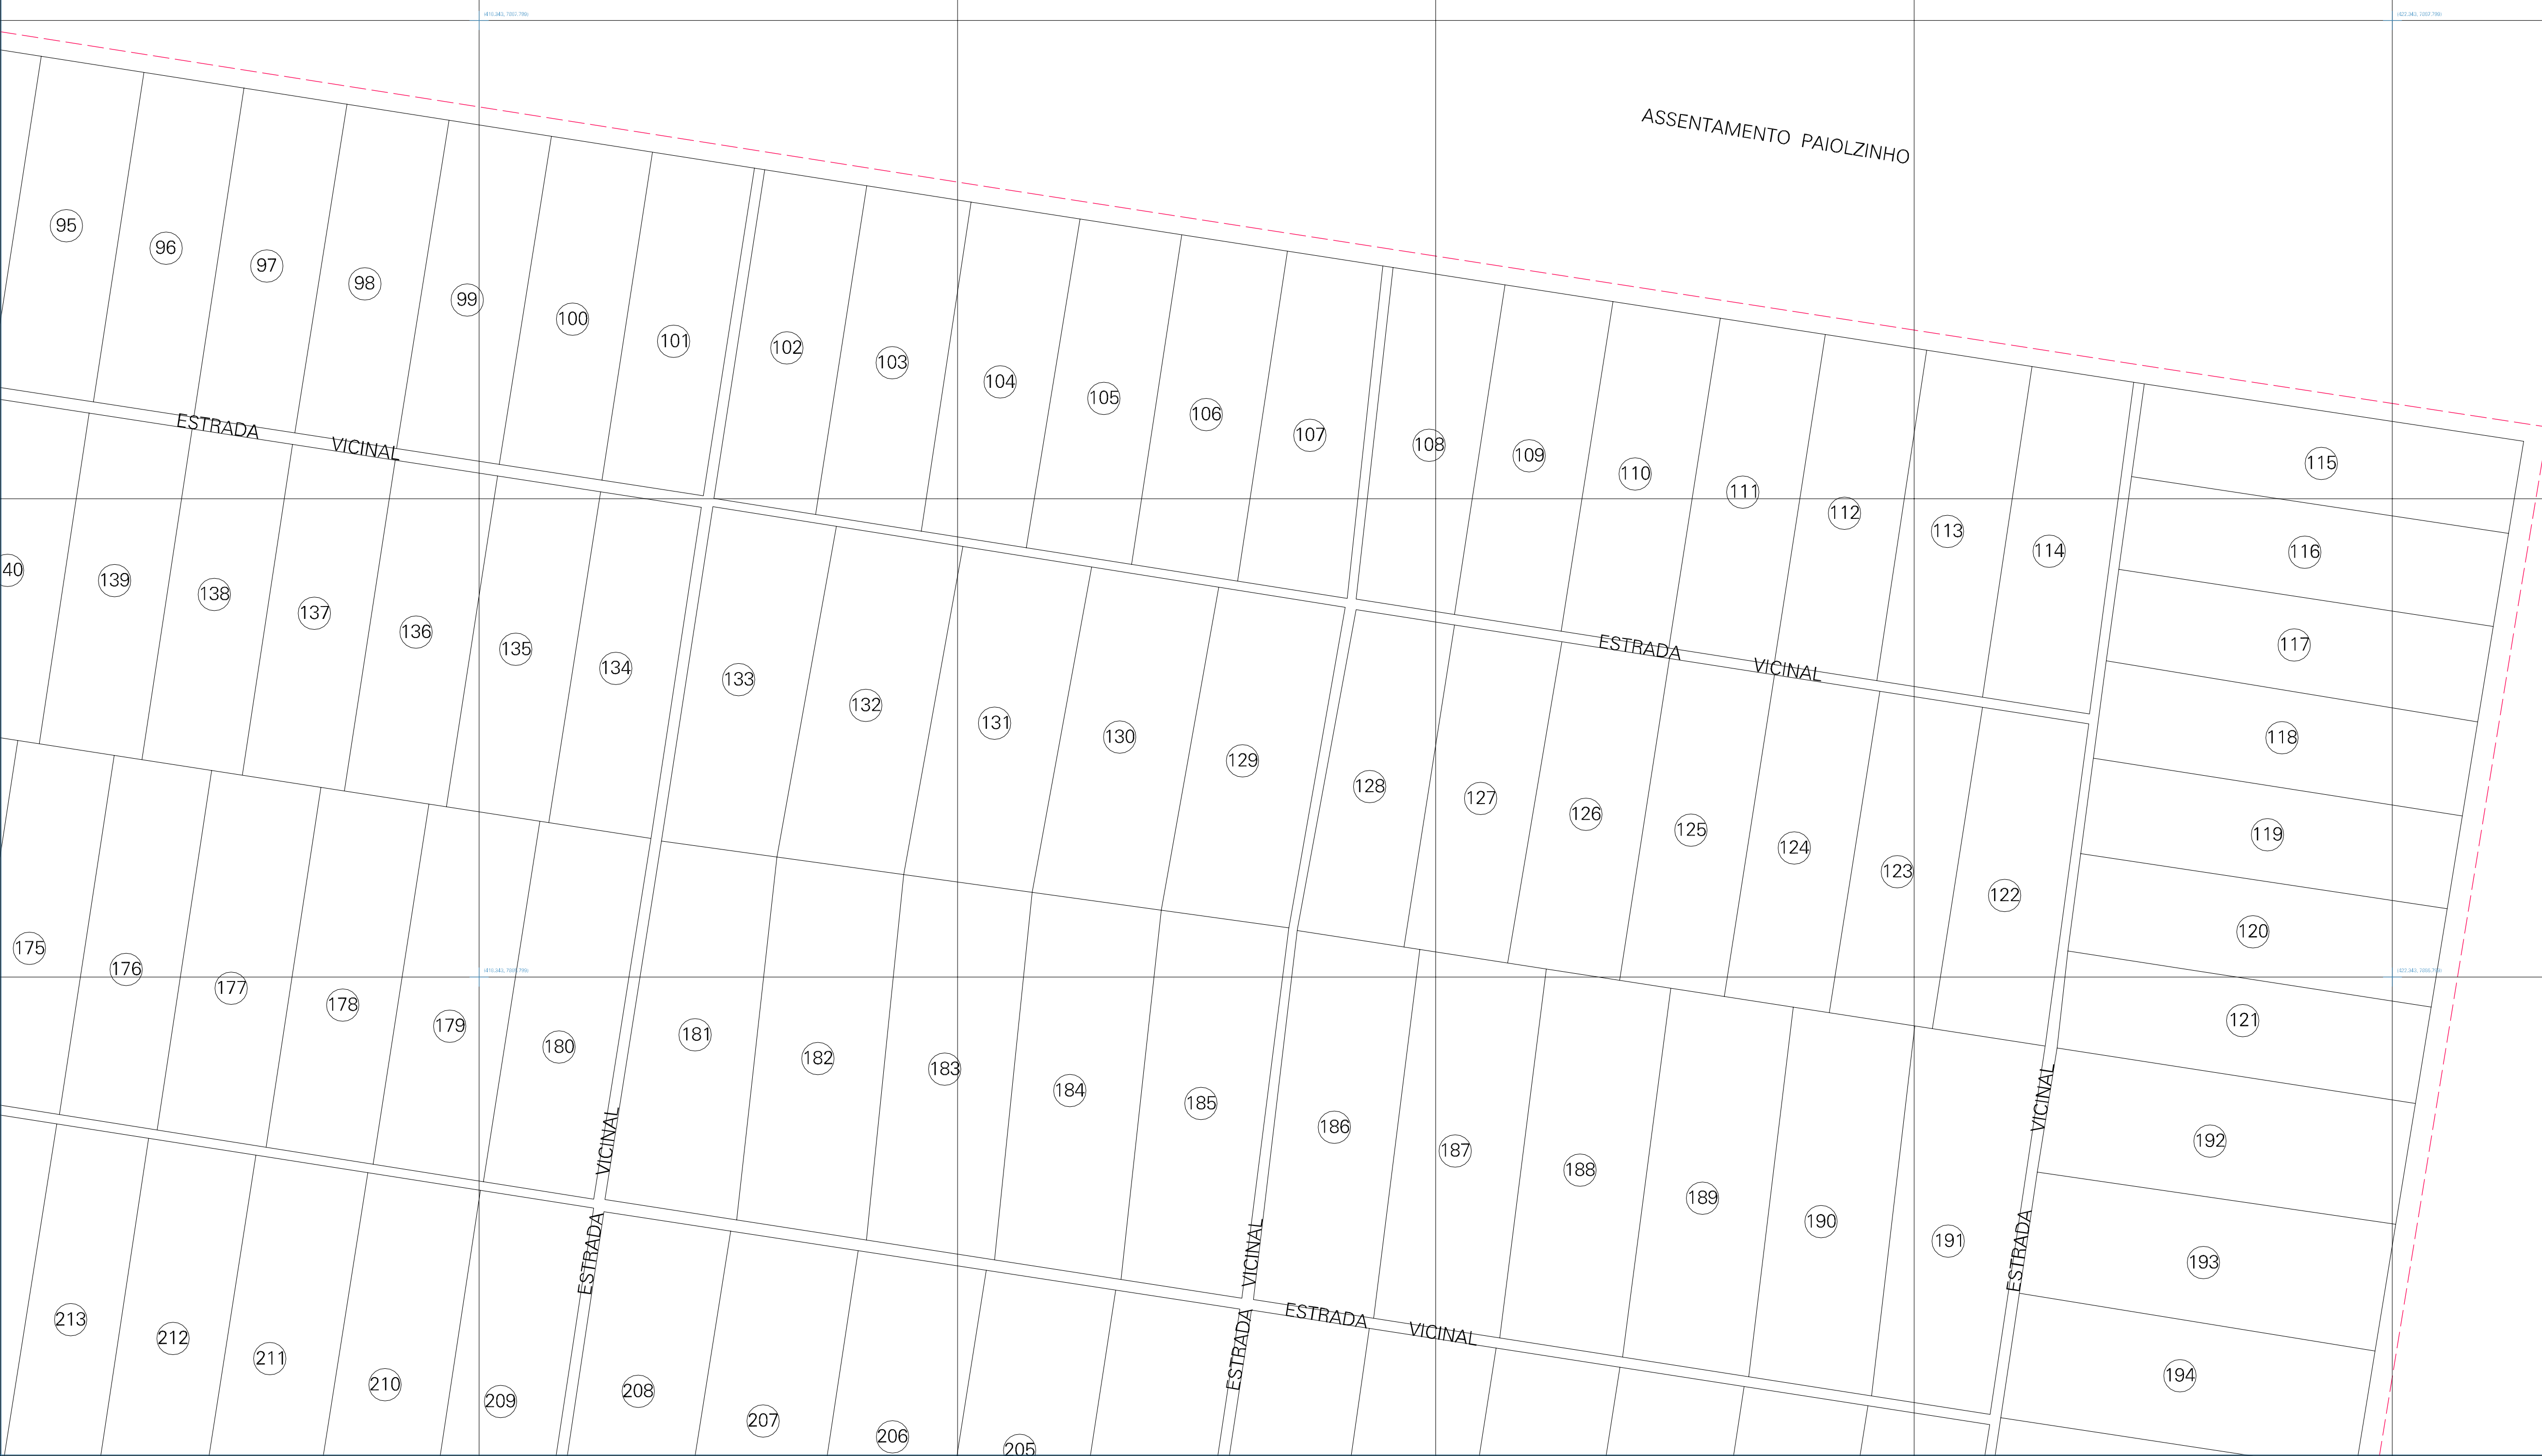

AMENTO PAIOLZINHO

ASSENTAMENTO PAIOLZINHO

ASSENTAMENTO TAQUARAL

ESTADO DO MATO GROSSO DO SUL
 Município: 50.03207
 CORUMBÁ
 Folha : 01 - 02

Arquivo: 500320700007.dgn
 Limites(km): (417.343, 7884.799) - (423.343, 7888.799)

- LEGENDA**
- LIMITES**
- Município ou Perímetro Urbano
 - Distrito
 - Subdistrito, RA, Zona ou similar
 - Bairro ou similar
 - Setor Censitário
- CODIGOS**
- 22306.06 Distrito (cod. do município + cod. do distrito)
 - 05.06 Subdistrito (cod. do distrito + cod. do subdistrito)
 - 003 Bairro (cod. do bairro no município)
 - 25 Setor (número do setor no distrito ou subdistrito)

MAPA URBANO DIGITAL
 FOLHA A1