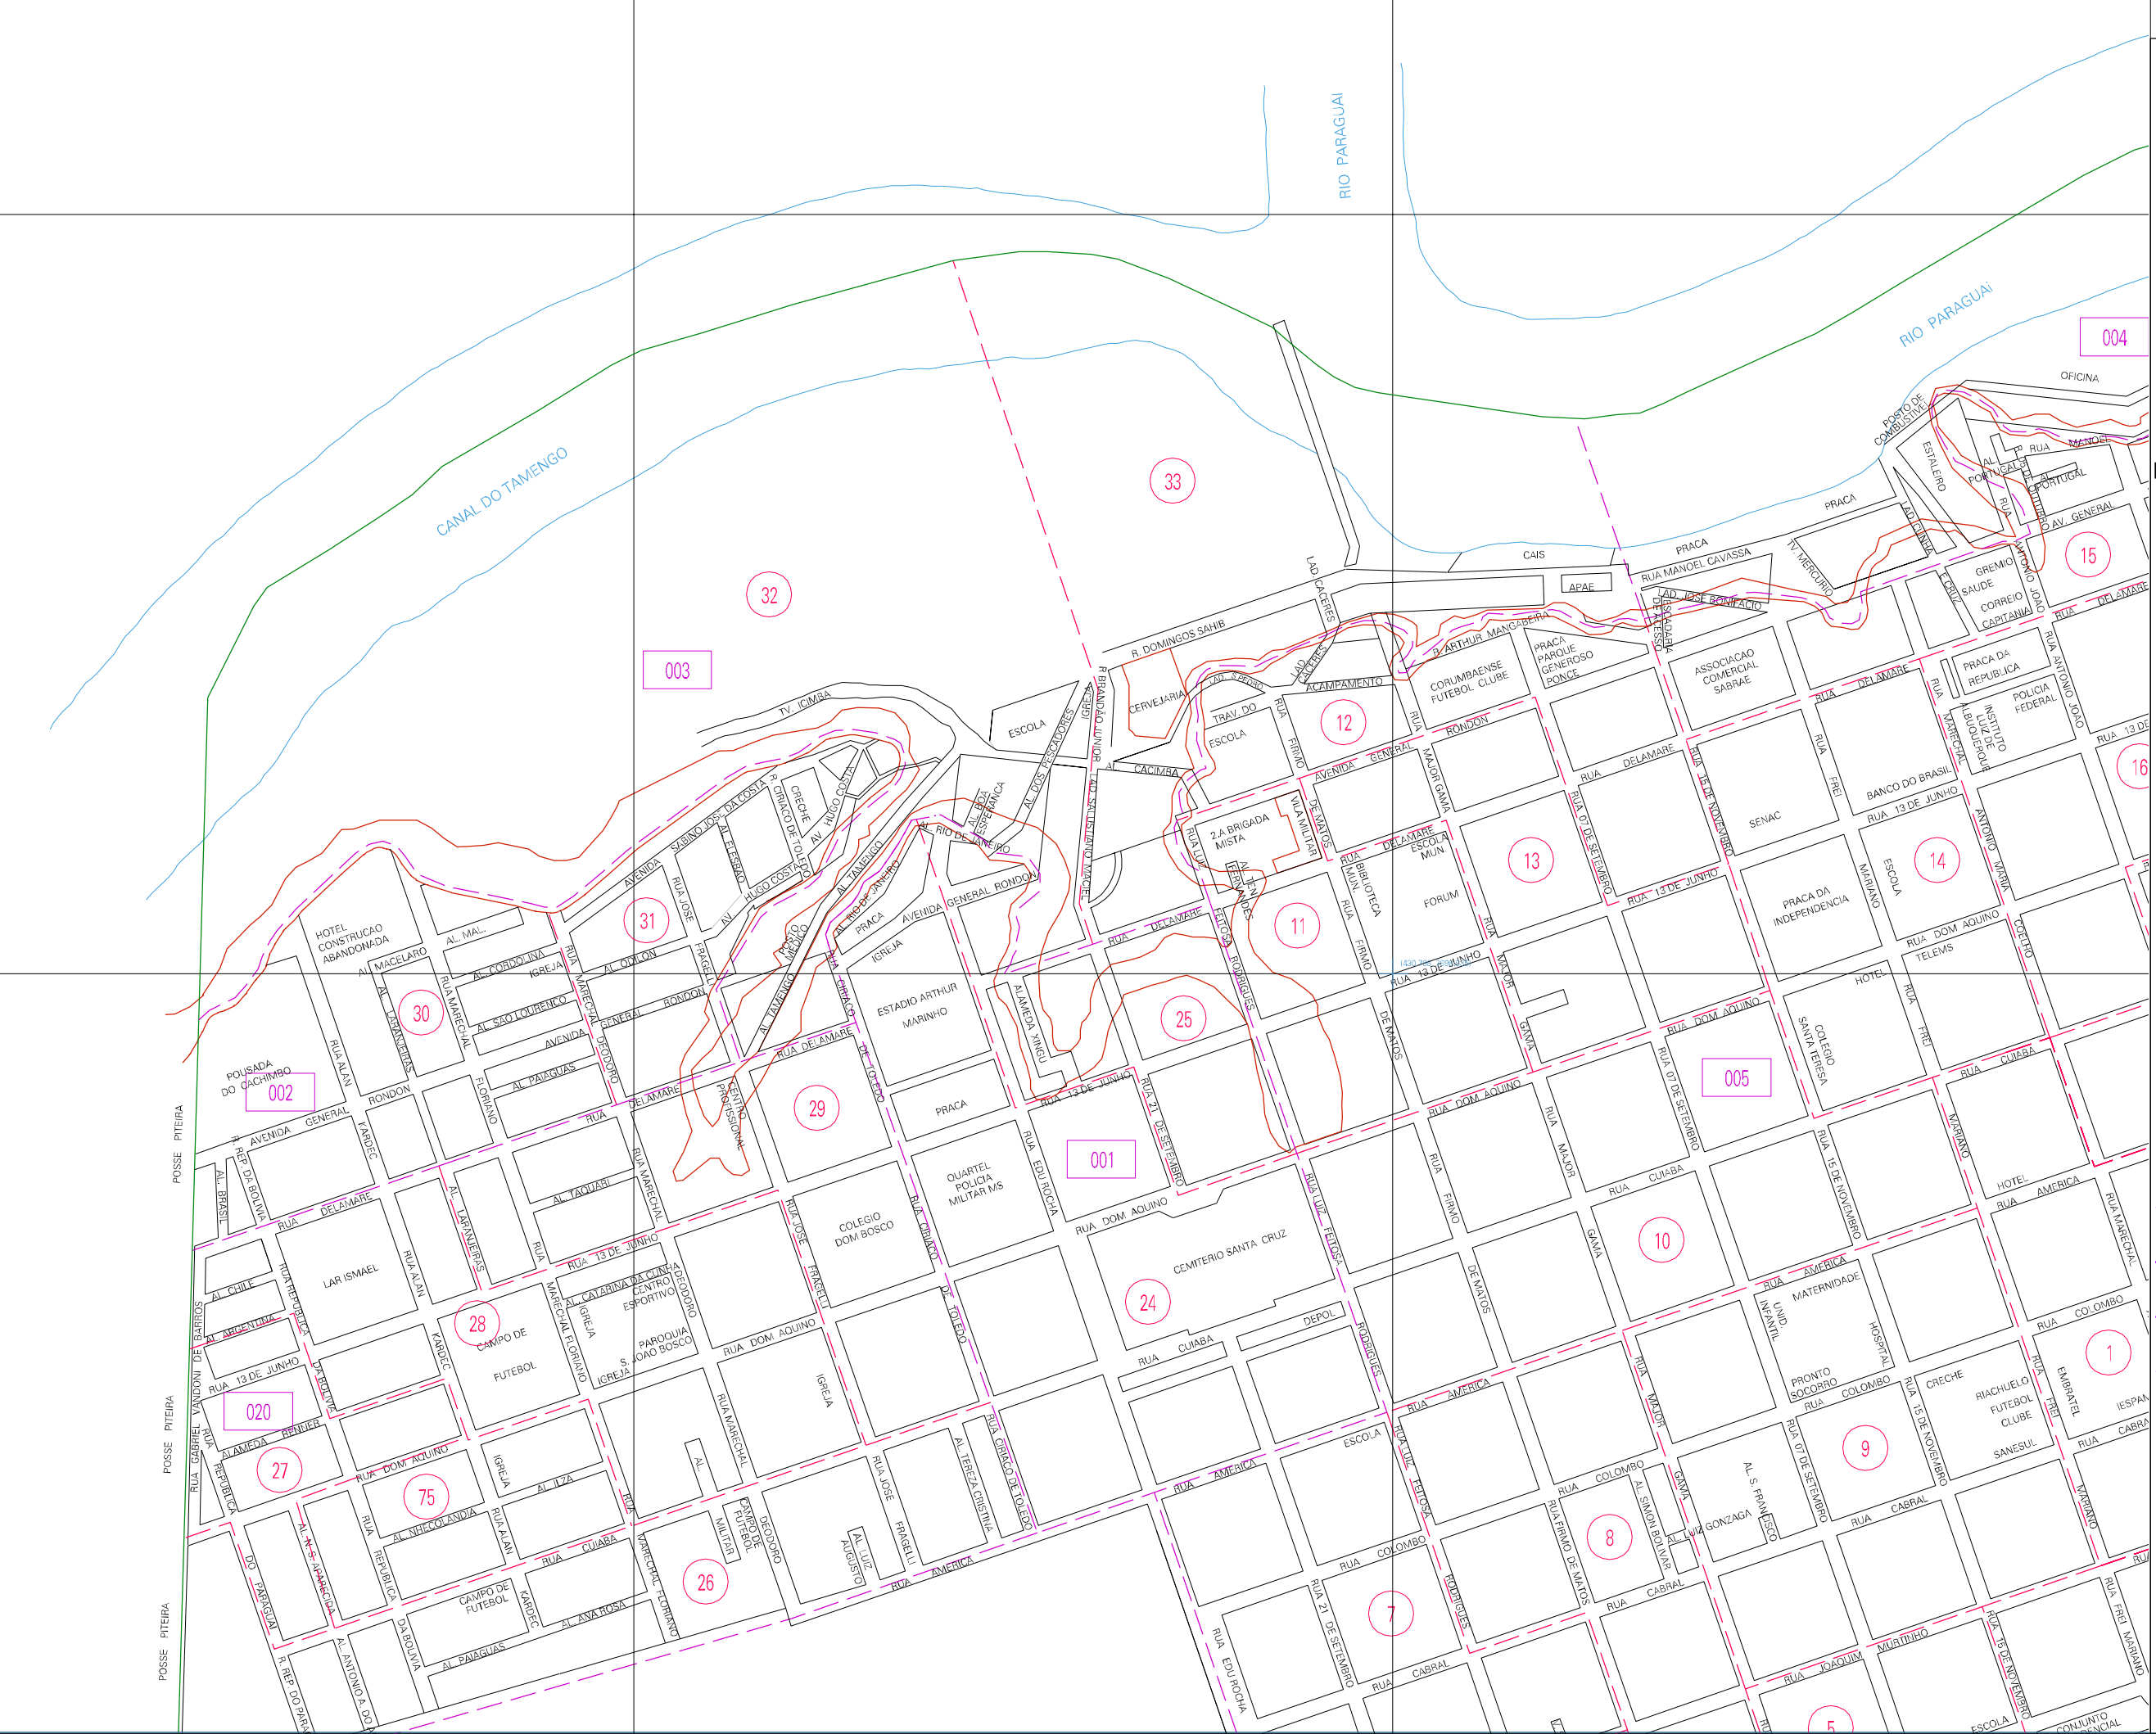

445.766,7900.000

445.766,7900.000

445.766,7900.000

ESTADO DO MATO GROSSO DO SUL  
 Município: 50.03207  
 CORUMBÁ  
 Folha : 01 - 01  
 Arquivo: 5003207.dgn  
 Limites(km): (425.766, 7897.635) - (431.766, 7901.635)

- LEGENDA**
- LIMITES**
- Município ou Perímetro Urbano
  - Distrito
  - Subdistrito, RA, Zona ou similar
  - Bairro ou similar
  - Sector Censitário
- CODIGOS**
- 22306.06 Distrito (cod. do município + cod. do distrito)
  - 05.06 Subdistrito (cod. do distrito + cod. do subdistrito)
  - 003 Bairro (cod. do bairro no município)
  - 25 Sector (número do setor no distrito ou subdistrito)

**MAPA URBANO DIGITAL**  
**FOLHA A1**