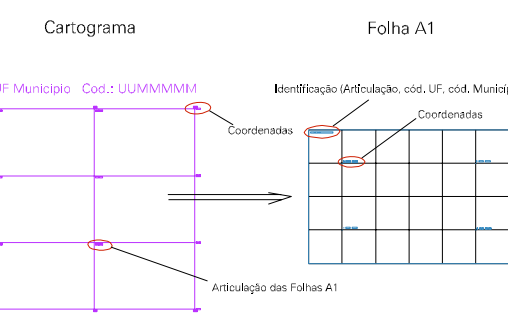

Articulação de Folhas

MAPA URBANO DIGITAL

FOLHA A1