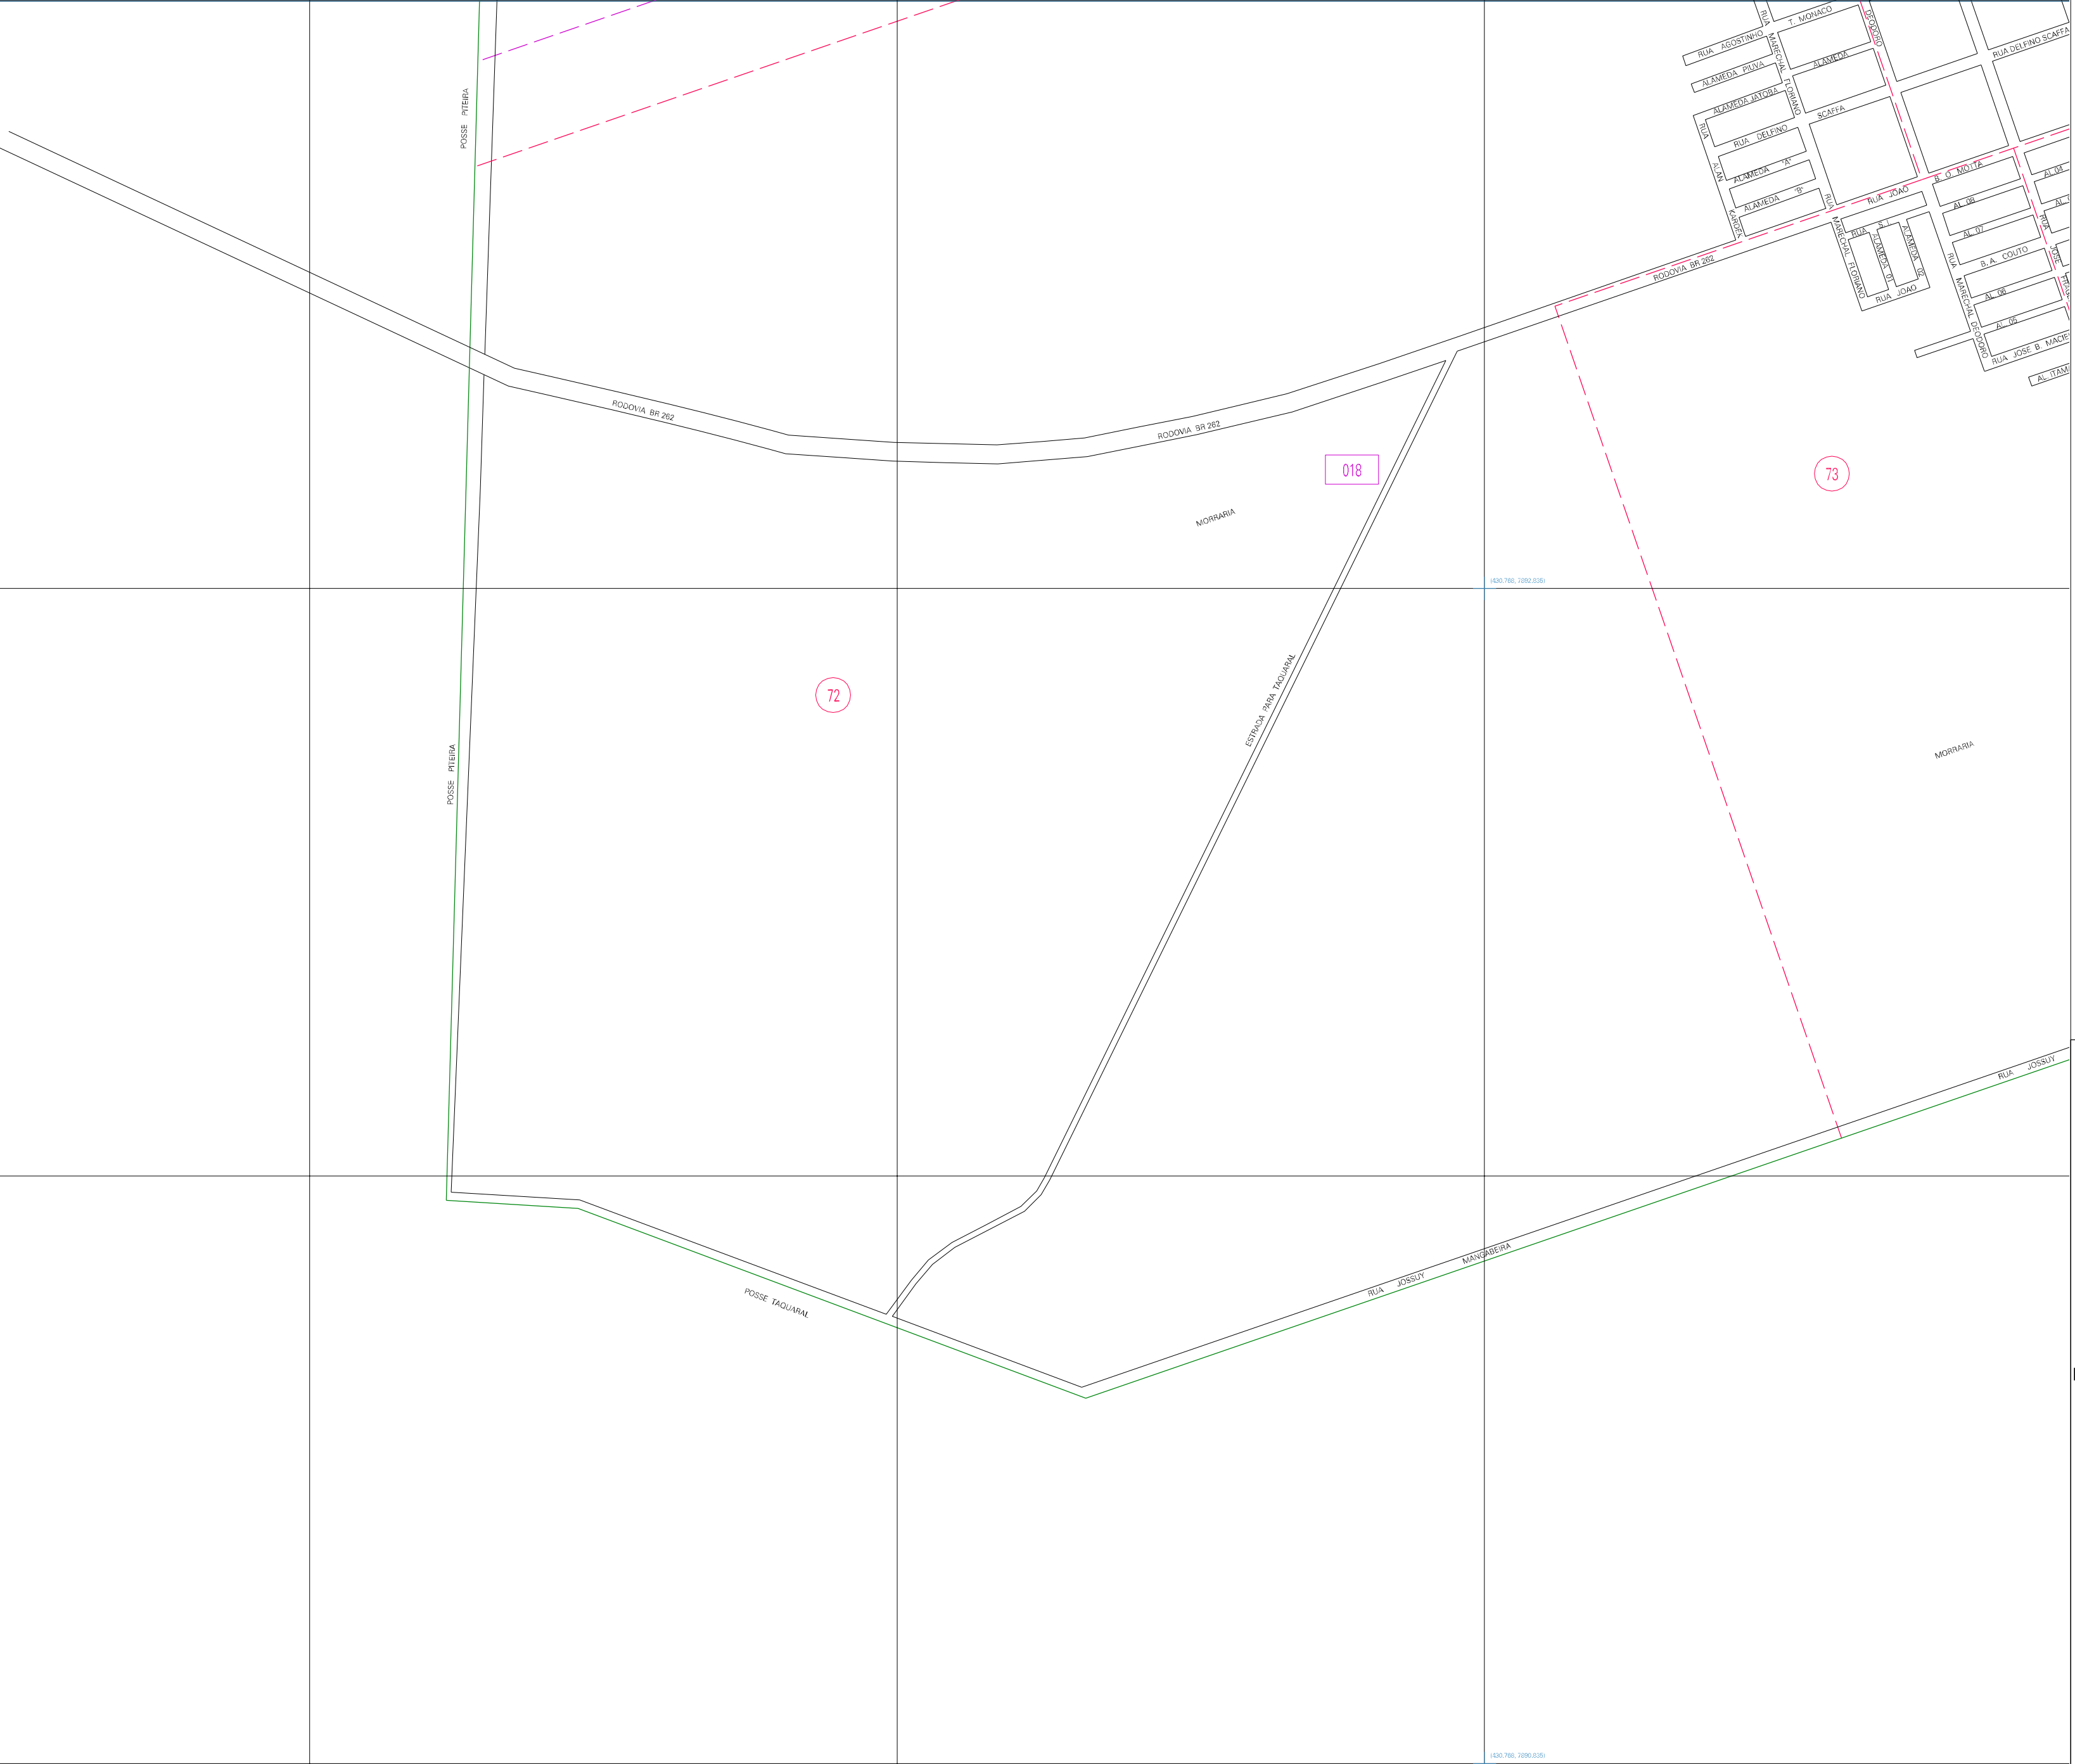

425.760,7889.035

425.760,7889.035

431.760,7893.035

431.760,7893.035

ESTADO DO MATO GROSSO DO SUL

Município: 50.03207

CORUMBÁ

Folha : 03 - 01

Arquivo: 5003207.dgn

LEGENDA

LIMITES

- Município ou Perimetro Urbano
- Distrito
- Subdistrito, RA, Zona ou similar
- Bairro ou similar
- Setor Censitário

CODIGOS

- 22306.06 Distrito (cod. do município + cod. do distrito)
- 05.06 Subdistrito (cod. do distrito + cod. do subdistrito)
- 003 Bairro (cod. do bairro no município)
- 25 Setor (número do setor no distrito ou subdistrito)

Articulação de Folhas

MAPA URBANO DIGITAL

FOLHA A1