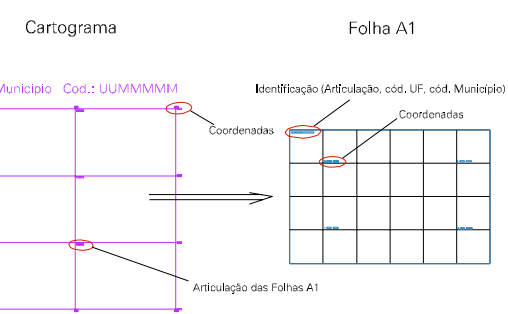

1441.8, 7027.0

1411.8, 7027.0

1441.8, 7027.0

1411.8, 7027.0

ESTADO DO MATO GROSSO DO SUL

Município: 50.03207  
CORUMBÁ

Folha : 01 - 01

Arquivo: 500320710.dgn  
Limites(km): ( 446.8, 7054.9) - ( 452.8, 7058.9)

LEGENDA

LIMITES

-  Município ou Perímetro Urbano
-  Distrito
-  Subdistrito, RA, Zona ou similar
-  Bairro ou similar
-  Setor Censitário

CODIGOS

-  22306.05 Distrito (cod. do município + cod. do distrito)
-  05.06 Subdistrito (cod. do distrito + cod. do subdistrito)
-  003 Bairro (cod. do bairro no município)
-  25 Setor (número do setor no distrito ou subdistrito)

Articulação de Folhas

MAPA URBANO DIGITAL  
FOLHA A1